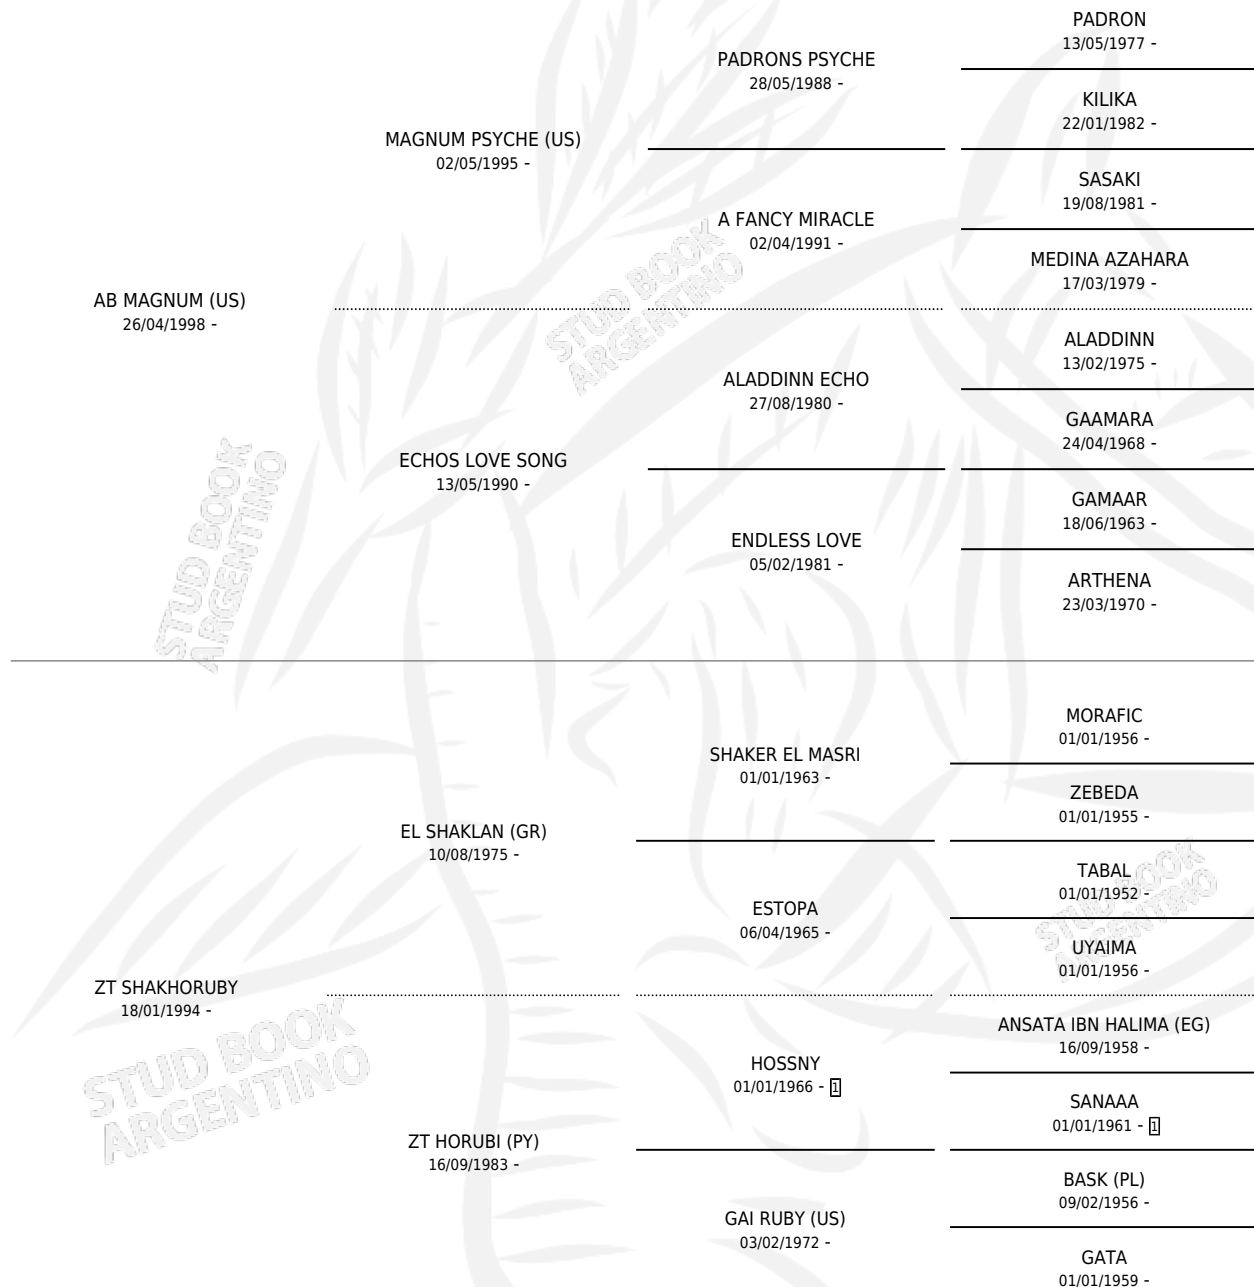

ZT MAGBY

por **AB MAGNUM (US)** y **ZT SHAKHORUBY** por **EL SHAKLAN (GR)**

Argentina · Hembra · Alazan · AP · 18/11/2003
Familia · Volumen 38

ESTADO

TIPIFICACIÓN SANGUÍNEA	✓
TIPIFICACIÓN POR ADN	✓
PASAPORTE	✓
IDENTIFICACIÓN POR MICROCHIP	X
REPRODUCTOR	✓

Lugar de nacimiento: El Atalaya
Criador: El Atalaya

~

HIJOS

	MACHOS	HEMBRAS
5 NACIERON	1	4
SIN ACTUACIONES		

PEDIGREE

S

mientos 5 / Efectividad 71.43%

PADRILLO	PRODUCTO	CRIADOR	1ER SERVICIO	ÚLTIMO SERVICIO
ZT MAGNOFANTK	∅		30/01/2014	30/01/2014
ZT MAGBY				
AIMAL MAGHREB (KW)	ZT ZOHAR (H A, 15/01/2014)	EL ATALAYA	16/02/2013	16/02/2013
AIMAL MAGHREB (KW)	ZT MIRIT (H T, 04/01/2013)	EL ATALAYA	11/02/2012	11/02/2012
EL SHAKLAN (GR)	ZT SHABY (H A, 04/01/2012)	EL ATALAYA	06/02/2011	06/02/2011
EL SHAKLAN (GR)	ZT SHAKBY (H AT, 05/01/2011)	EL ATALAYA	09/02/2010	09/02/2010
ZT MAGNANIMUS	ZT MAGNOMAGBY (M AT, 07/12/2009)	EL ATALAYA	09/12/2008	09/12/2008
ZT MAGNANIMUS	∅		03/01/2008	07/03/2008