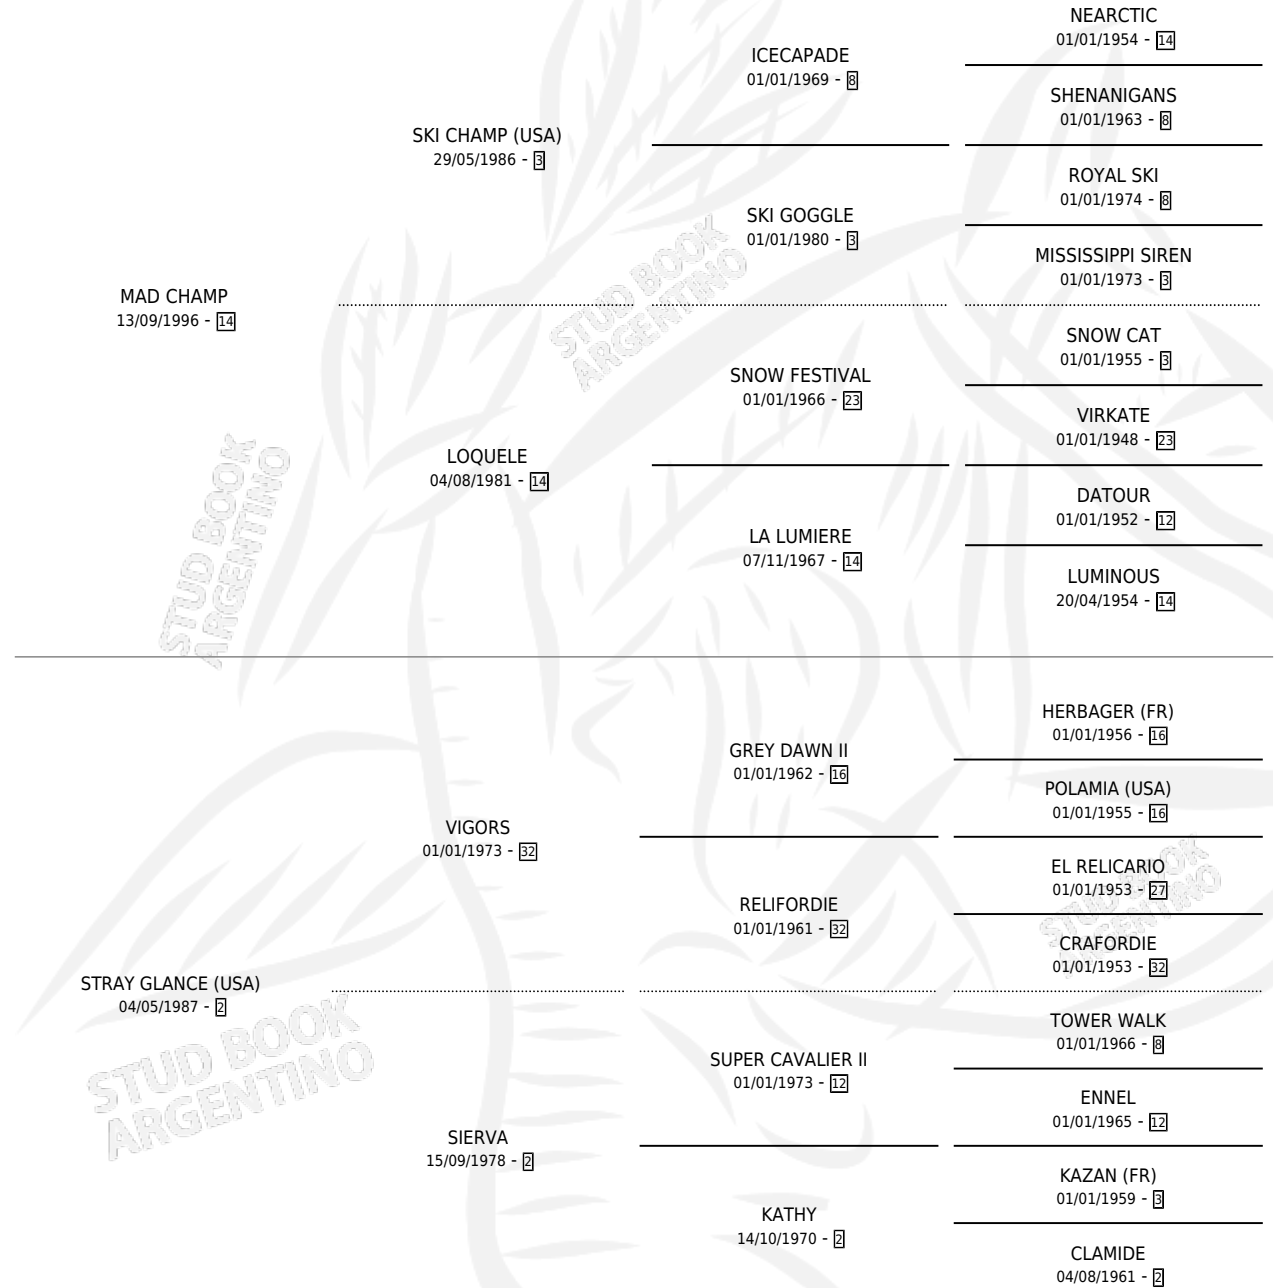

MAD GLANCE

por MAD CHAMP y STRAY GLANCE (USA) por VIGORS

Argentina · Macho · Zaino Doradillo · SP · 23/10/2003
Familia 2-g · Volumen 38

ESTADO

TIPIFICACIÓN SANGUÍNEA	✓
TIPIFICACIÓN POR ADN	✓
PASAPORTE	X
IDENTIFICACIÓN POR MICROCHIP	X
REPRODUCTOR	X

Lugar de nacimiento: El Tala

Criador: Firmamento

PEDIGREE

CAMPAÑA

Solo carreras oficiales de Argentina

POR EDAD

EDAD	CC	1°	2°	3°	4°	5°	NP	CLC	CLG	CLCG1	CLGG1	IMPORTE	GANANCIA / CC
4 AÑOS	3	0	0	1	1	0	1	0	0	0	0	\$3,960	\$1,320
TOTALES	3	0	0	1	1	0	1	0	0	0	0	\$3,960	\$1,320
%		0.0%	0.0%	33.3%	33.3%	0.0%	33.3%	0.0%	0.0%	0.0%	0.0%		

Placés en La Plata en 3 carreras disputadas.

POR DISTANCIA

HIPODROMO	CC	1°	2°	3°	4°	5°	NP	CLC	CLG	CLCG1	CLGG1	IMPORTE
LA PLATA	3	0	0	1	1	0	1	0	0	0	0	\$3,960
1100 MTS	2	0	0	1	1	0	0	0	0	0	0	\$3,960
1000 MTS	1	0	0	0	0	0	1	0	0	0	0	\$0