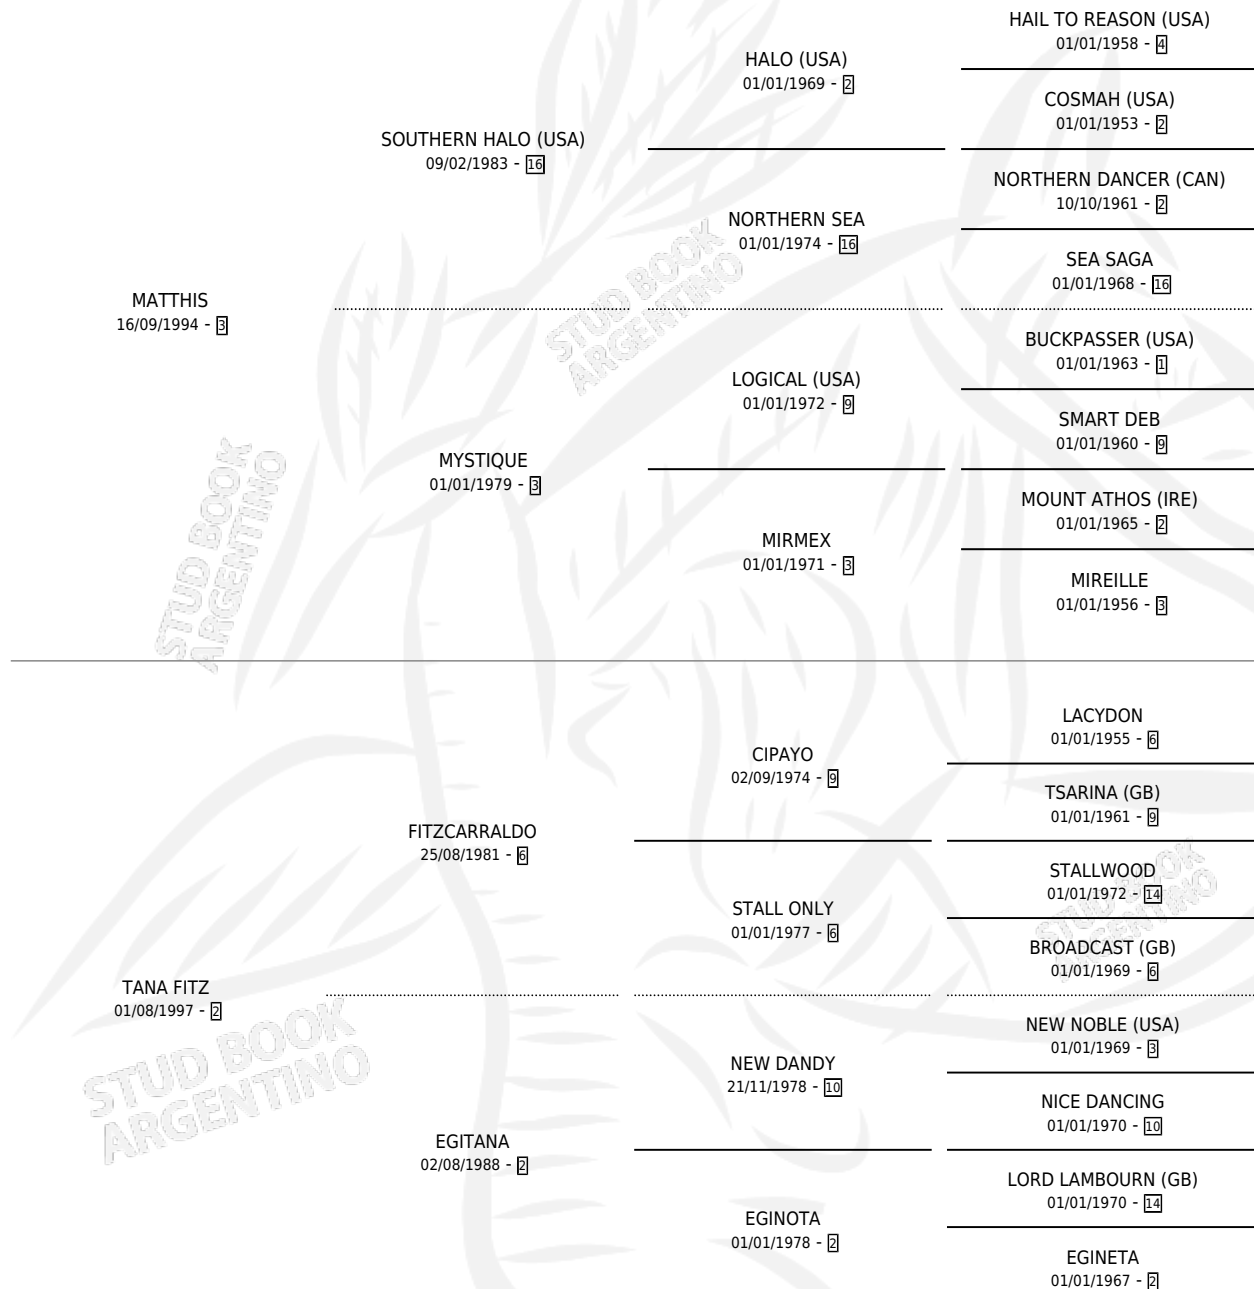

TANA MATTHIS

por MATTHIS y TANA FITZ por FITZCARRALDO

Argentina · Hembra · Zaino Doradillo · SP · 07/11/2003
Familia 2-h · Volumen 38

ESTADO

TIPIFICACIÓN SANGUÍNEA	✓
TIPIFICACIÓN POR ADN	✓
PASAPORTE	X
IDENTIFICACIÓN POR MICROCHIP	X
REPRODUCTOR	✓

Lugar de nacimiento: Vadarkblar

Criador: Firmamento

~

HIJOS

	MACHOS	HEMBRAS
6 NACIERON	5	1
2 CORRIERON	2	0
1 GANARON	1	0
0 GANADORES CL	0 GANADORES GR	0 GANADORES G1

PEDIGREE