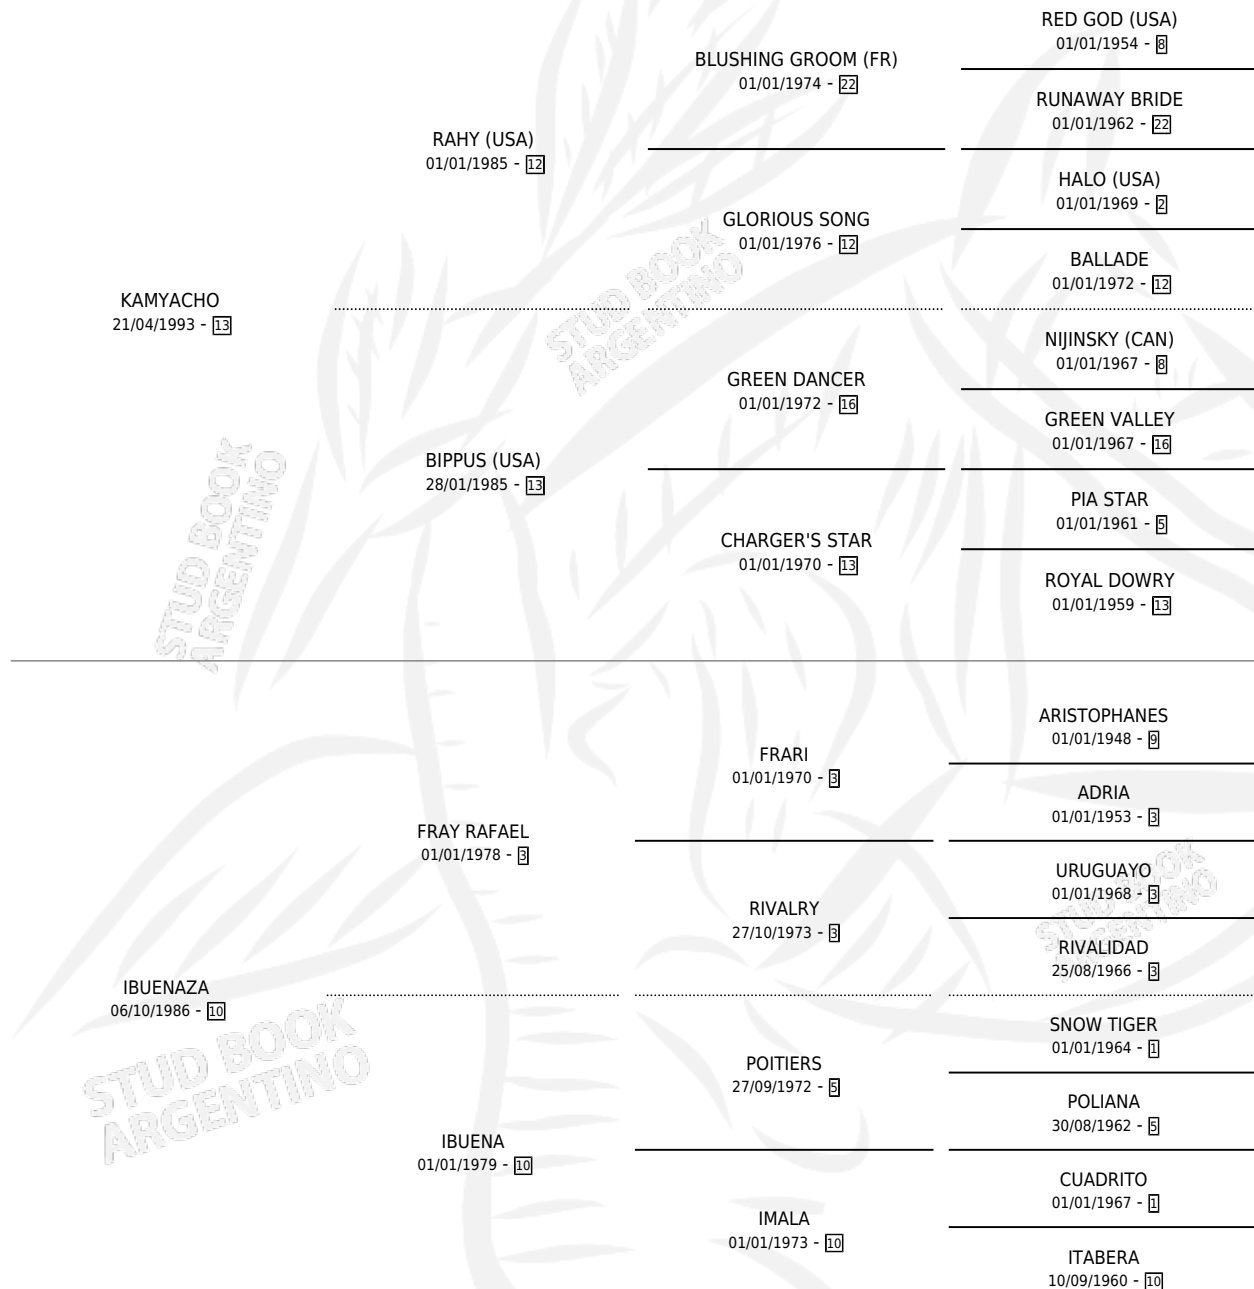

KAMY BUENA

por KAMYACHO y IBUENAZA por FRAY RAFAEL

Argentina · Hembra · Zaino · SP · 03/12/2003
Familia 10-c · Volumen 38

ESTADO

TIPIFICACIÓN SANGUÍNEA	X
TIPIFICACIÓN POR ADN	✓
PASAPORTE	X
IDENTIFICACIÓN POR MICROCHIP	X
REPRODUCTOR	✓

Lugar de nacimiento: Esece

Criador: Evelina Chesnot E Hijos Sociedad De Hecho

~

HIJOS

	MACHOS	HEMBRAS
5 NACIERON	2	3
1 CORRIERON	1	0
1 GANARON	1	0
0 GANADORES CL	0 GANADORES GR	0 GANADORES G1

PEDIGREE

S

mientos 5 / Efectividad 71.43%