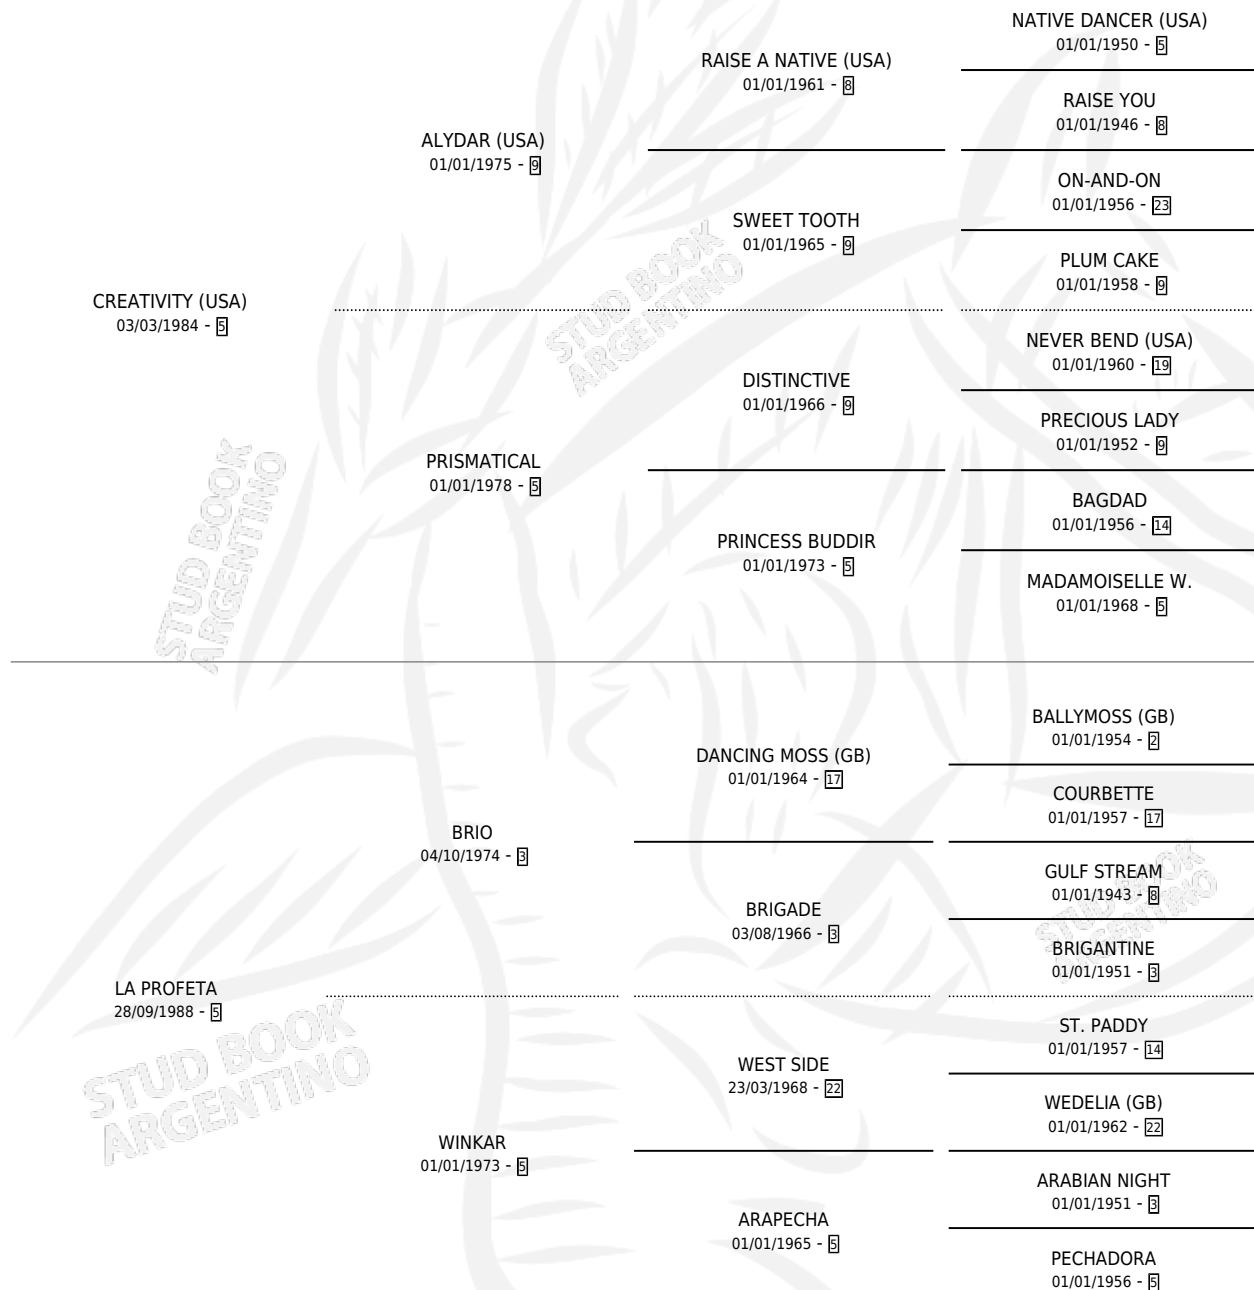

PROGRESANDO

por CREATIVITY (USA) y LA PROFETA por BRIO

Argentina · Macho · Alazan · SP · 17/11/2003
Familia 5-a · Volumen 38

ESTADO

TIPIFICACIÓN SANGUÍNEA	X
TIPIFICACIÓN POR ADN	✓
PASAPORTE	X
IDENTIFICACIÓN POR MICROCHIP	X
REPRODUCTOR	X

Lugar de nacimiento: Los Mimbres

Criador: Los Mimbres

PEDIGREE

CAMPAÑA

Solo carreras oficiales de Argentina

POR EDAD

EDAD	CC	1°	2°	3°	4°	5°	NP	CLC	CLG	CLCG1	CLGG1	IMPORTE	GANANCIA / CC
5 AÑOS	3	1	1	0	0	0	1	0	0	0	0	\$17,800	\$5,933
6 AÑOS	2	1	1	0	0	0	0	0	0	0	0	\$19,500	\$9,750
TOTALES	5	2	2	0	0	0	1	0	0	0	0	\$37,300	\$7,460
%		40.0%	40.0%	0.0%	0.0%	0.0%	20.0%	0.0%	0.0%	0.0%	0.0%		

Ganador de 2 carreras en La Plata - \$37,300, a los 5 y 6 años.

POR DISTANCIA

HIPODROMO	CC	1°	2°	3°	4°	5°	NP	CLC	CLG	CLCG1	CLGG1	IMPORTE
LA PLATA	3	2	1	0	0	0	0	0	0	0	0	\$34,500
1000 MTS	3	2	1	0	0	0	0	0	0	0	0	\$34,500
SAN ISIDRO	1	0	0	0	0	0	1	0	0	0	0	\$0
1000 MTS	1	0	0	0	0	0	1	0	0	0	0	\$0
LA PUNTA	1	0	1	0	0	0	0	0	0	0	0	\$2,800
1100 MTS	1	0	1	0	0	0	0	0	0	0	0	\$2,800