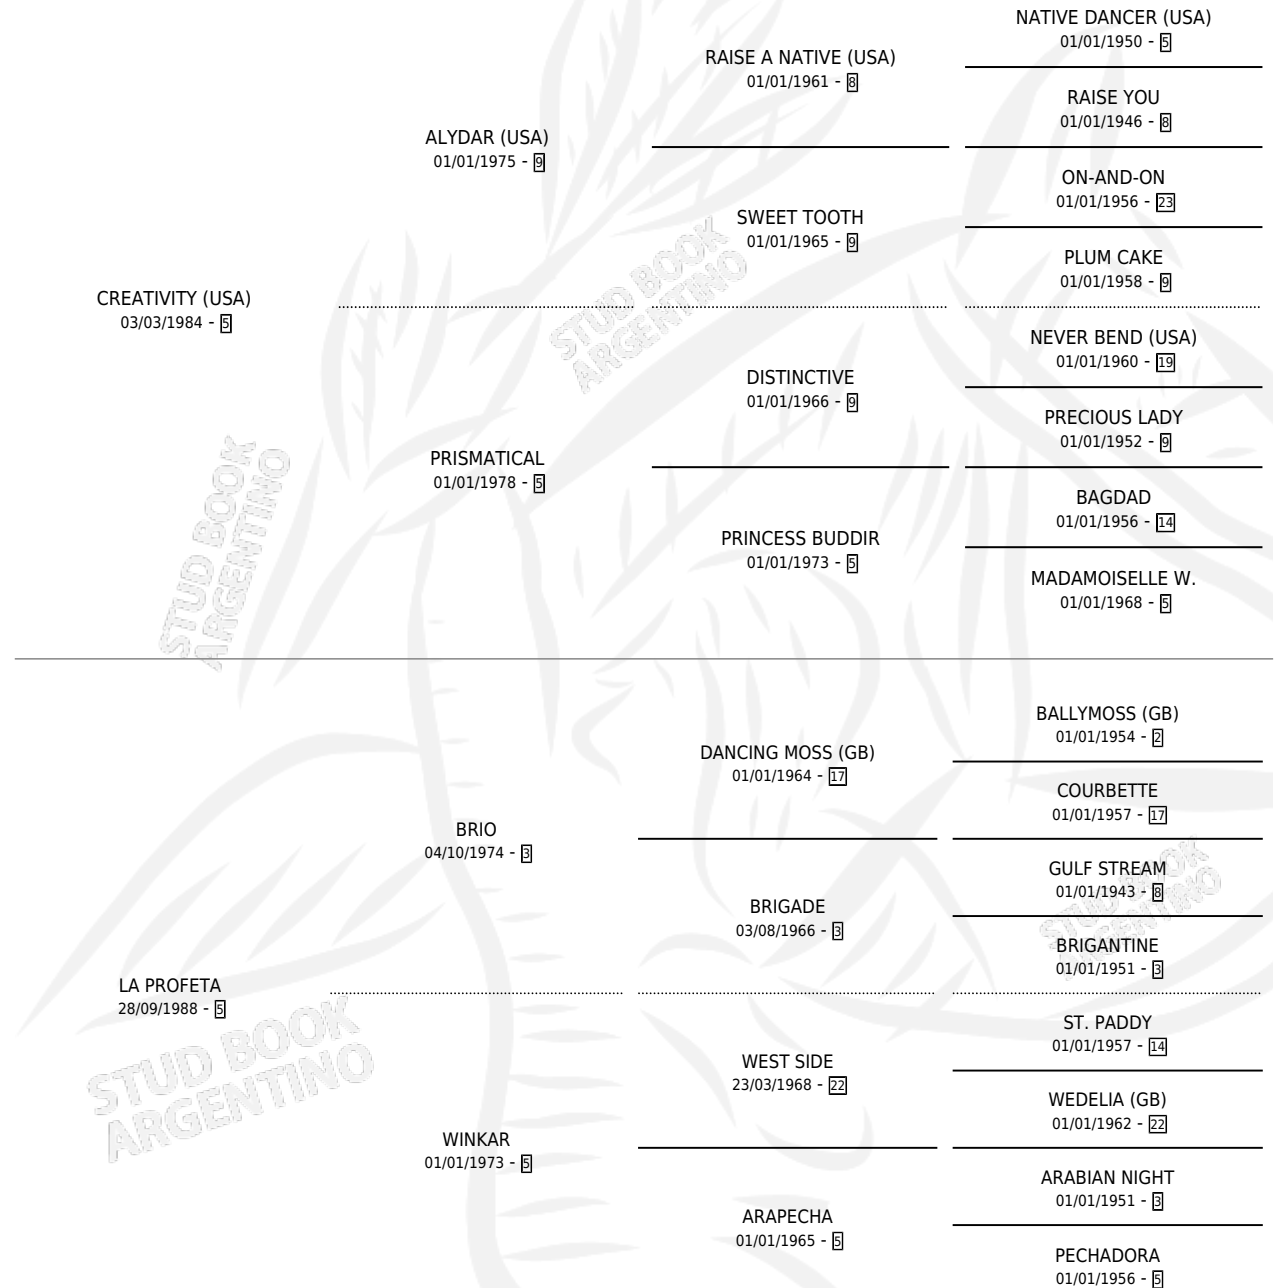

PROGRESANDO

por CREATIVITY (USA) y LA PROFETA por BRIO

Argentina · Macho · Alazan · SP · 17/11/2003
Familia 5-a · Volumen 38

ESTADO

TIPIFICACIÓN SANGUÍNEA	X
TIPIFICACIÓN POR ADN	✓
PASAPORTE	X
IDENTIFICACIÓN POR MICROCHIP	X
REPRODUCTOR	X

Lugar de nacimiento: Los Mimbres

Criador: Los Mimbres

PEDIGREE

CAMPAÑA

Solo carreras oficiales de Argentina

POR EDAD

EDAD	CC	1°	2°	3°	4°	5°	NP	CLC	CLG	CLCG1	CLGG1	IMPORTE	GANANCIA / CC
5 AÑOS	3	1	1	0	0	0	1	0	0	0	0	\$17,800	\$5,933
6 AÑOS	2	1	1	0	0	0	0	0	0	0	0	\$19,500	\$9,750
TOTALES	5	2	2	0	0	0	1	0	0	0	0	\$37,300	\$7,460
%		40.0%	40.0%	0.0%	0.0%	0.0%	20.0%	0.0%	0.0%	0.0%	0.0%		

Ganador de 2 carreras en La Plata - \$37,300, a los 5 y 6 años.

POR DISTANCIA

HIPODROMO	CC	1°	2°	3°	4°	5°	NP	CLC	CLG	CLCG1	CLGG1	IMPORTE
LA PLATA	3	2	1	0	0	0	0	0	0	0	0	\$34,500
1000 MTS	3	2	1	0	0	0	0	0	0	0	0	\$34,500
SAN ISIDRO	1	0	0	0	0	0	1	0	0	0	0	\$0
1000 MTS	1	0	0	0	0	0	1	0	0	0	0	\$0
LA PUNTA	1	0	1	0	0	0	0	0	0	0	0	\$2,800
1100 MTS	1	0	1	0	0	0	0	0	0	0	0	\$2,800