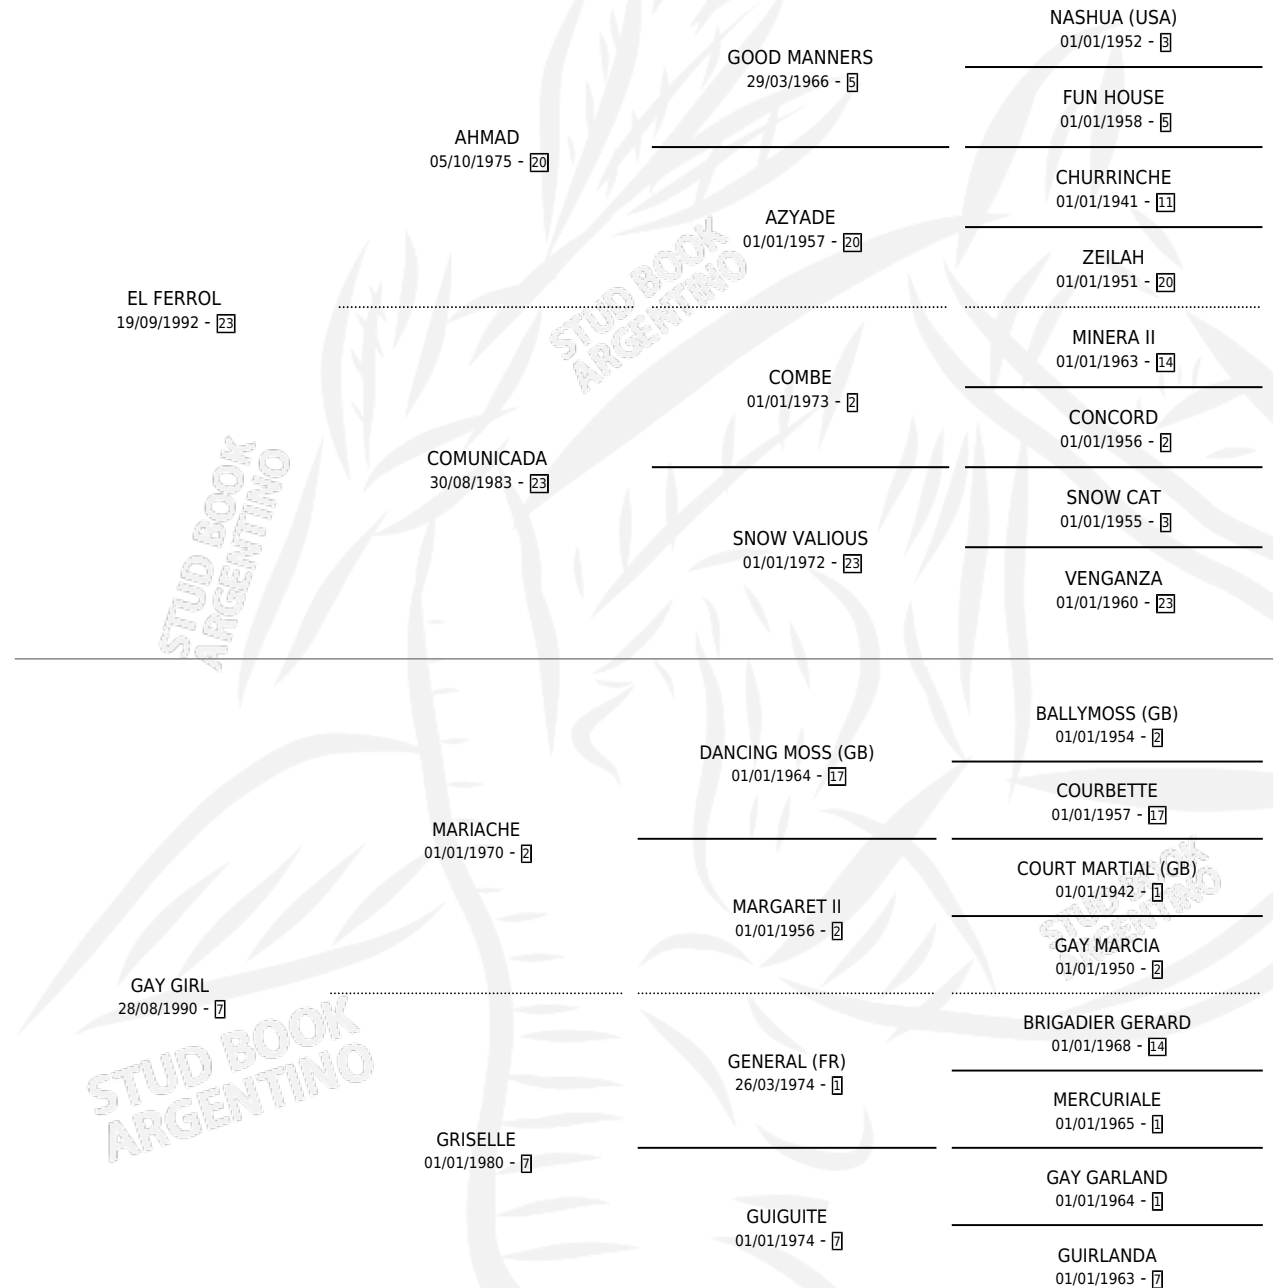

MALTAVENA

por EL FERROL y GAY GIRL por MARIACHE

Argentina · Hembra · Zaino · SP · 30/08/2003
Familia 7 · Volumen 38

ESTADO

TIPIFICACIÓN SANGUÍNEA	X
TIPIFICACIÓN POR ADN	X
PASAPORTE	X
IDENTIFICACIÓN POR MICROCHIP	X
REPRODUCTOR	X

Lugar de nacimiento: Laguna Larga

Criador: Laguna Larga

PEDIGREE

MALTAVENA

Datos oficiales del Stud Book Argentino

Documento generado el 07/05/2026

studbook.org.ar