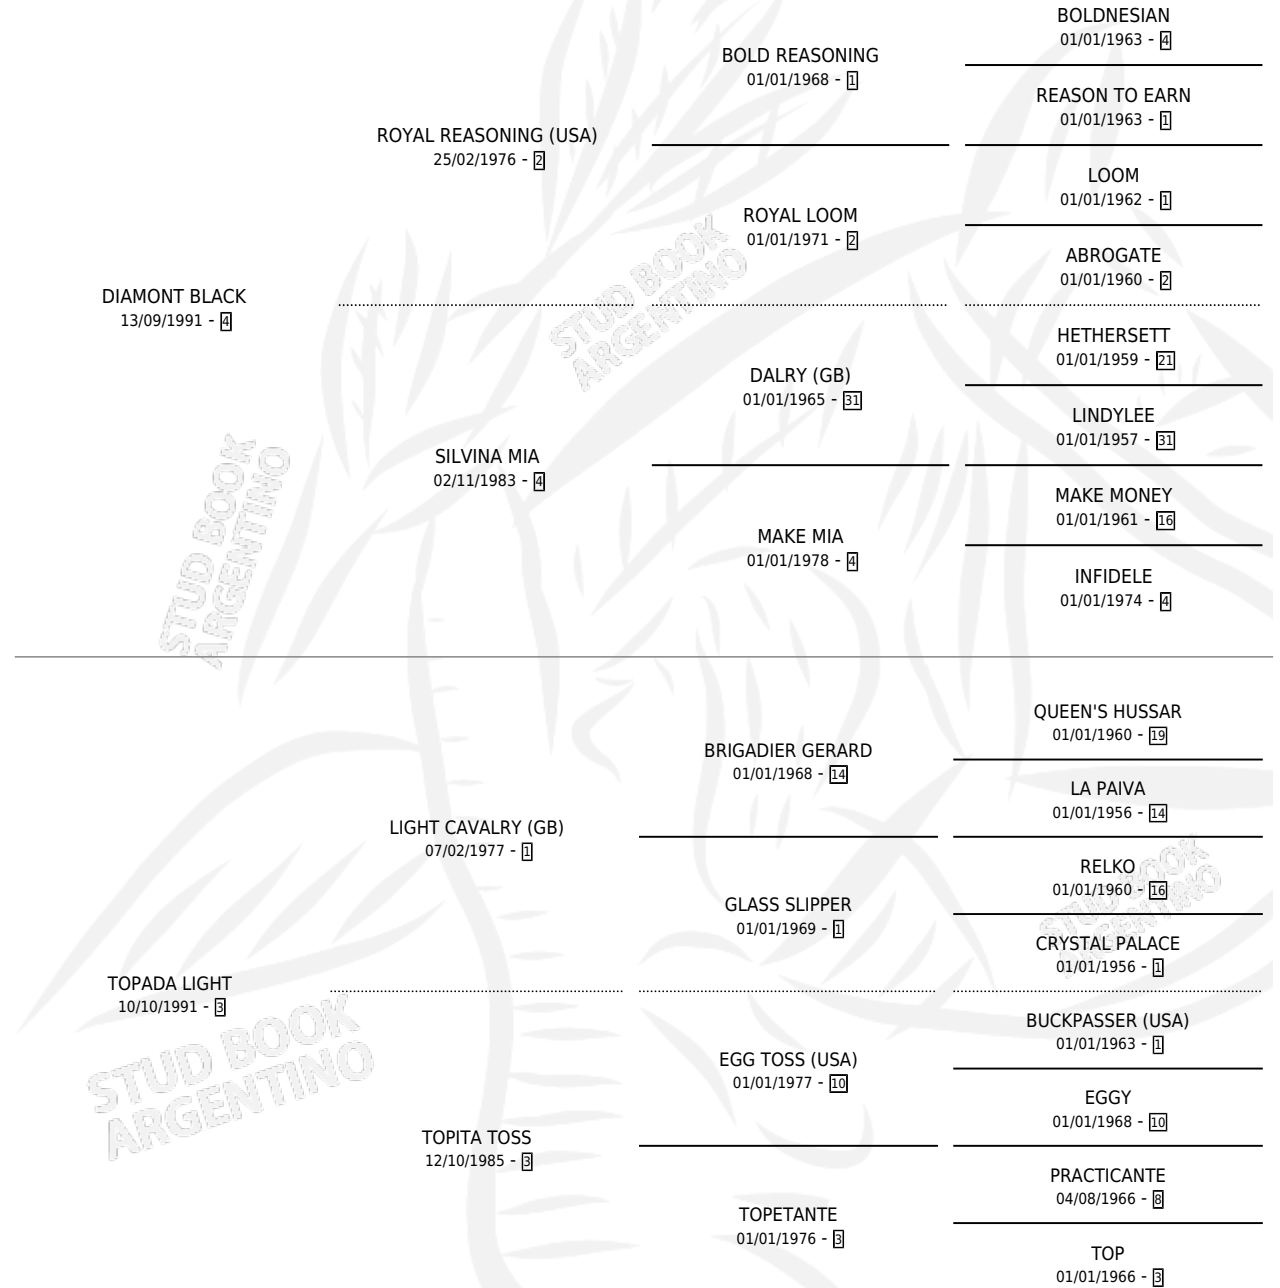

COLOMBA LAR

por **DIAMONT BLACK** y **TOPADA LIGHT** por **LIGHT CAVALRY (GB)**

Argentina · Hembra · Zaino · SP · 01/12/2003
Familia 3-h · Volumen 38

ESTADO

TIPIFICACIÓN SANGUÍNEA	✓
TIPIFICACIÓN POR ADN	✓
PASAPORTE	X
IDENTIFICACIÓN POR MICROCHIP	X
REPRODUCTOR	✓

Lugar de nacimiento: Campo particular
Criador: La Reserva Del Oeste S.R.L.

~

HIJOS

	MACHOS	HEMBRAS
1 NACIERON	1	0
SIN ACTUACIONES		

PEDIGREE

CAMPAÑA

Solo carreras oficiales de Argentina

POR EDAD