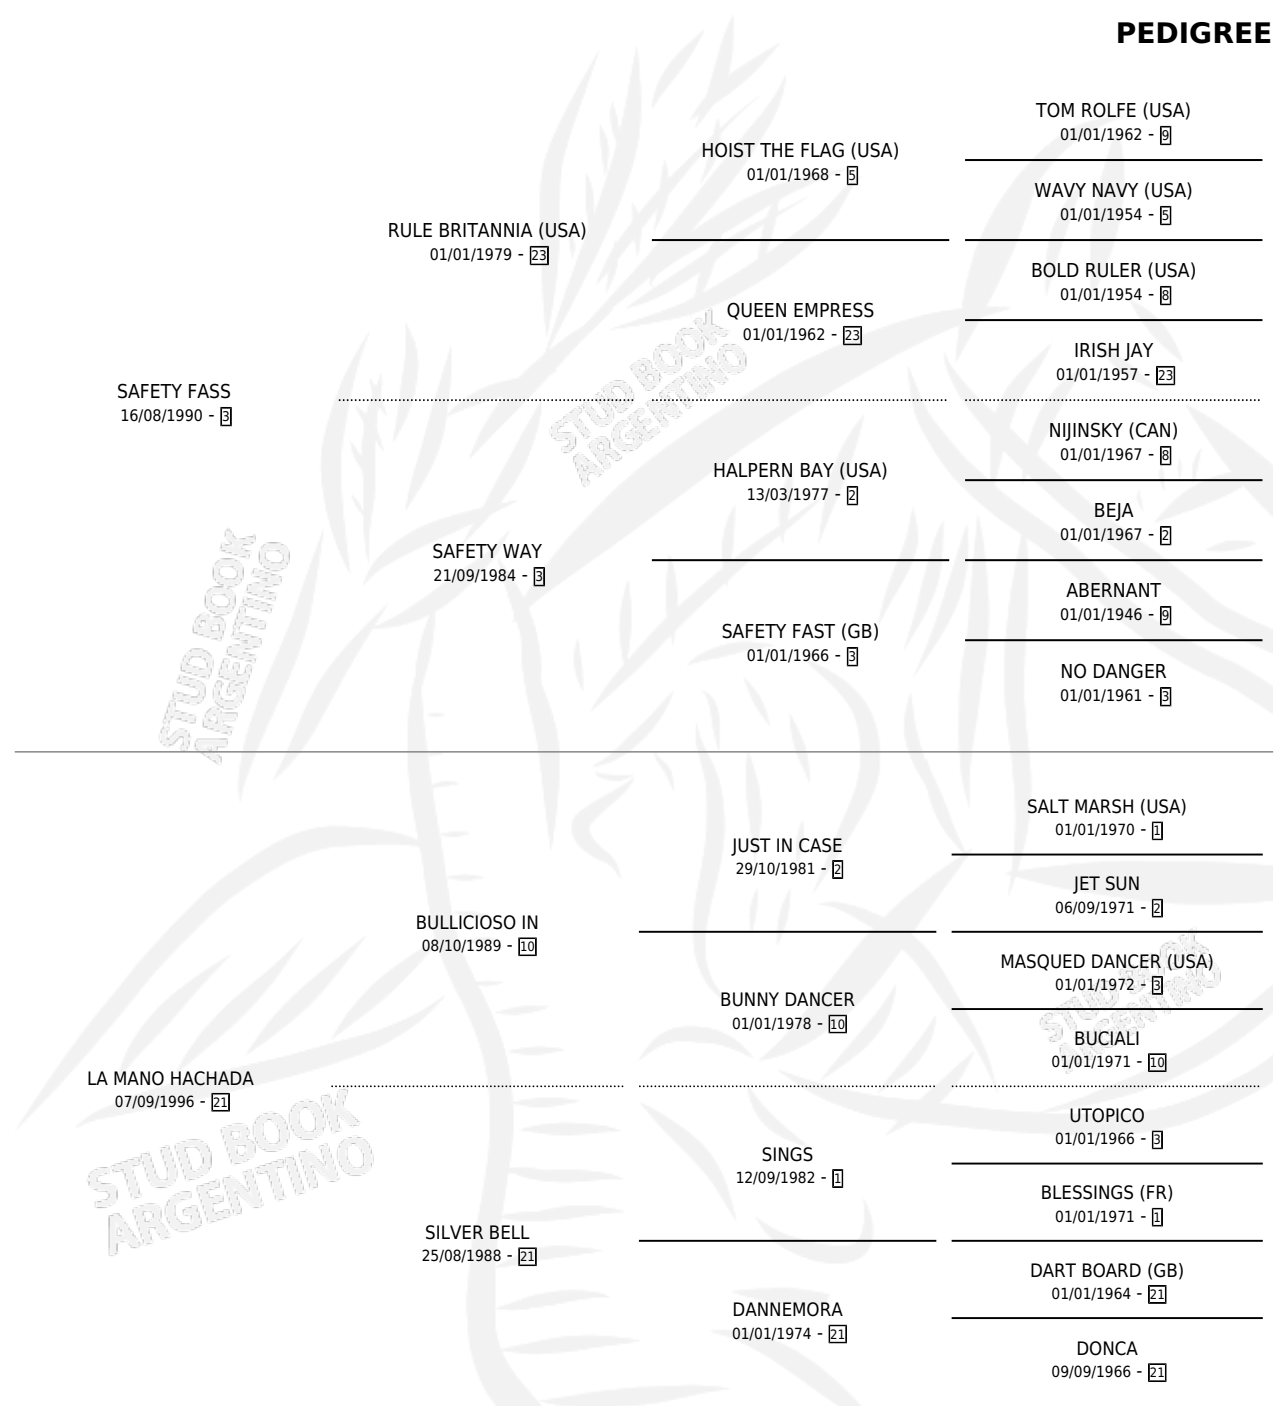

MILONGUILLO

por SAFETY FASS y LA MANO HACHADA por BULLICIOSO IN

Argentina · Macho · Alazan · SP · 18/11/2003
Familia 21 · Volumen 38

ESTADO

TIPIFICACIÓN SANGUÍNEA	X
TIPIFICACIÓN POR ADN	X
PASAPORTE	X
IDENTIFICACIÓN POR MICROCHIP	X
REPRODUCTOR	X

Lugar de nacimiento: Campo particular
Criador: Sin dato

PEDIGREE

MILONGUILLO

Datos oficiales del Stud Book Argentino

Documento generado el 08/05/2026

studbook.org.ar