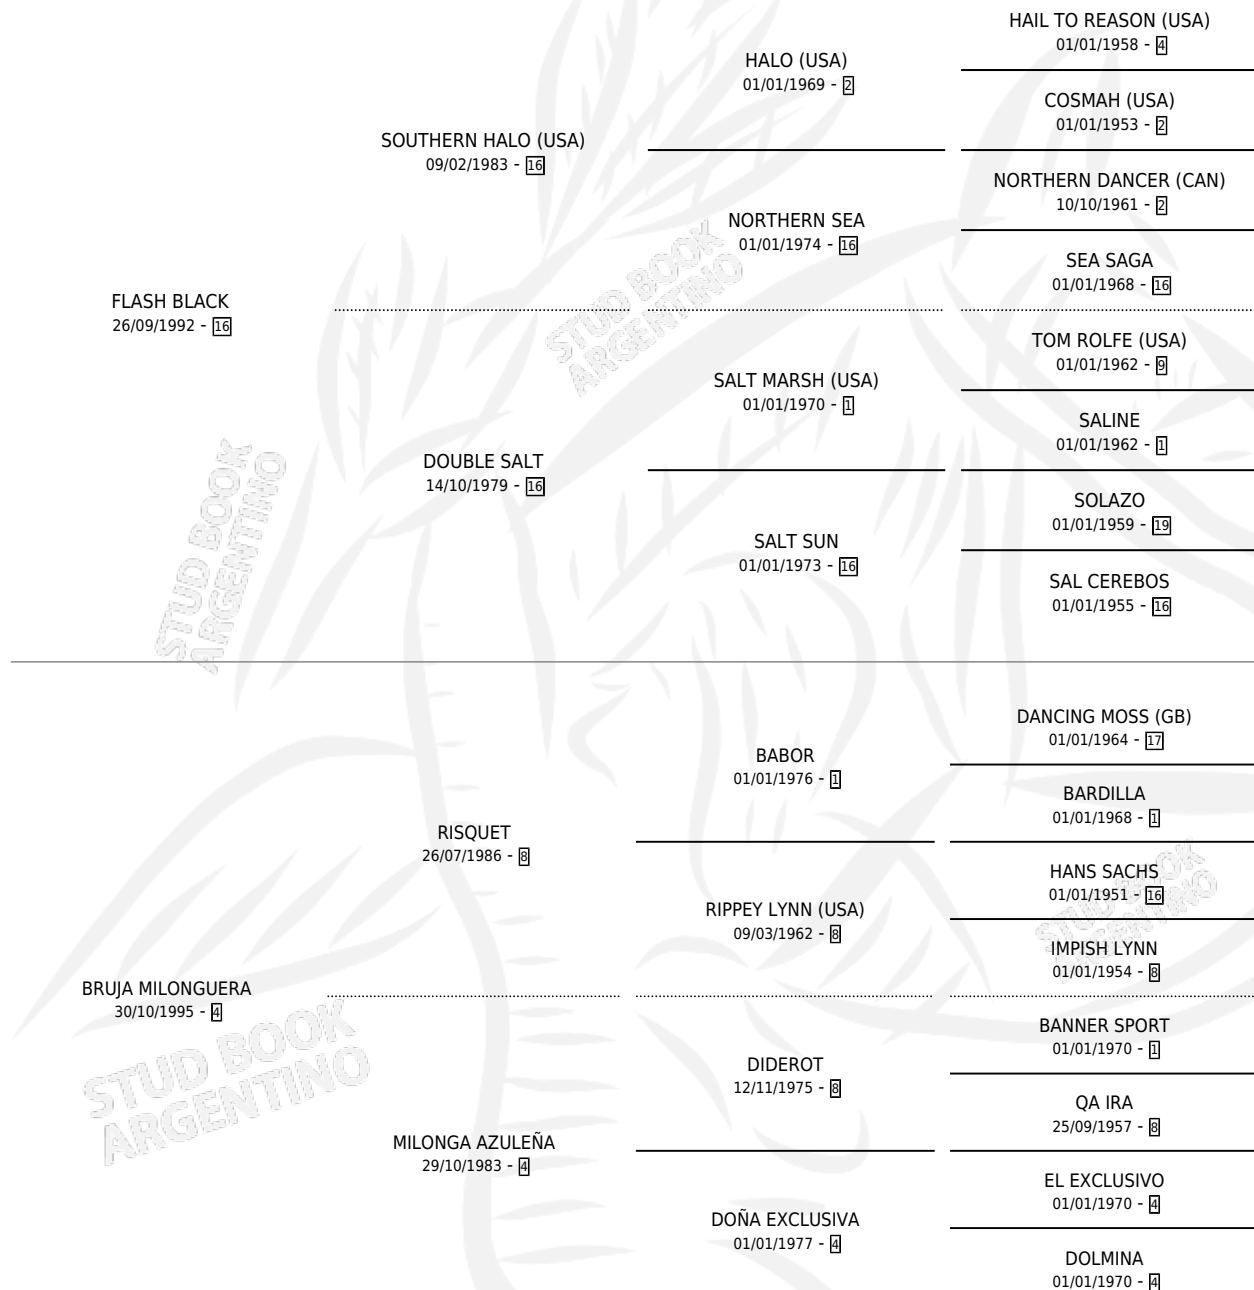

ENDIABLADO BLACK

por FLASH BLACK y BRUJA MILONGUERA por RISQUET

Argentina · Macho · Alazan · SP · 20/11/2003
Familia 4-p · Volumen 38

ESTADO

TIPIFICACIÓN SANGUÍNEA	X
TIPIFICACIÓN POR ADN	✓
PASAPORTE	X
IDENTIFICACIÓN POR MICROCHIP	X
REPRODUCTOR	✓

Lugar de nacimiento: Campo particular

Criador: Sin dato

~

HIJOS

	MACHOS	HEMBRAS
1 NACIERON	0	1

SIN ACTUACIONES

PEDIGREE

SERVICIOS PADRILLO