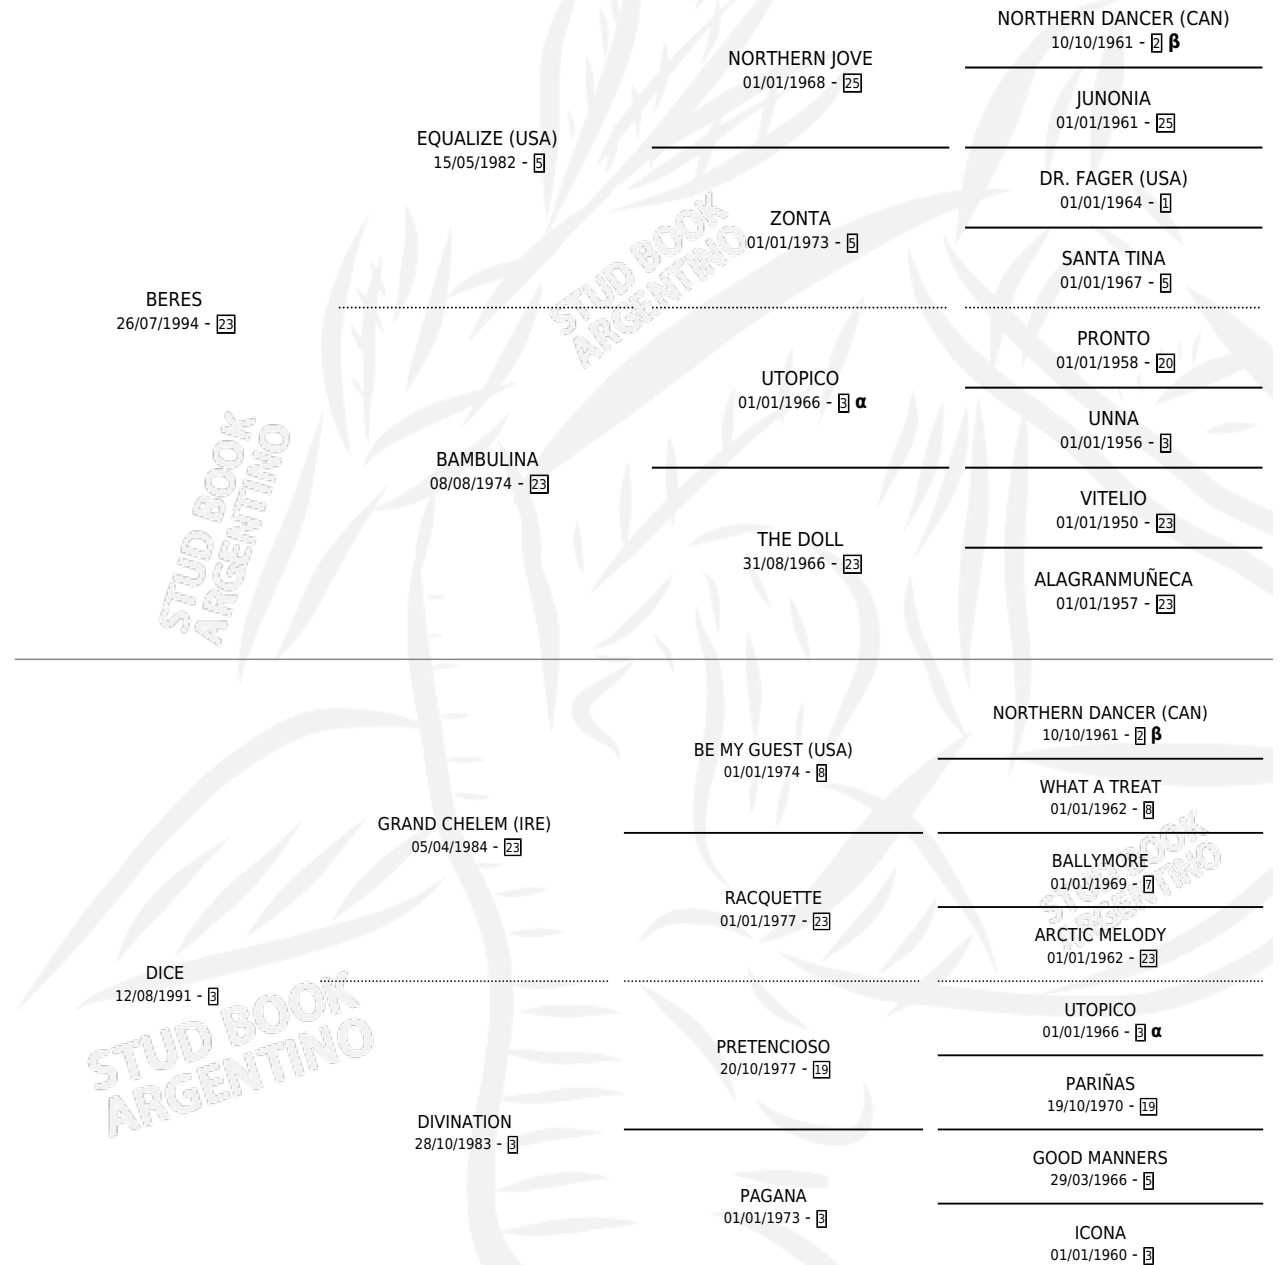

DIME WE

por **BERES** y **DICE** por **GRAND CHELEM (IRE)**

Argentina · Hembra · Zaino Doradillo · SP · 24/11/2003
Familia 3-i · Volumen 38

ESTADO

TIPIFICACIÓN SANGUÍNEA	✓
TIPIFICACIÓN POR ADN	✓
PASAPORTE	X
IDENTIFICACIÓN POR MICROCHIP	X
REPRODUCTOR	X

Lugar de nacimiento: Las Guineas

Criador: Sin dato

PEDIGREE

INBREEDING : **α,β**

DIME WE

Datos oficiales del Stud Book Argentino

Documento generado el 27/04/2026

studbook.org.ar