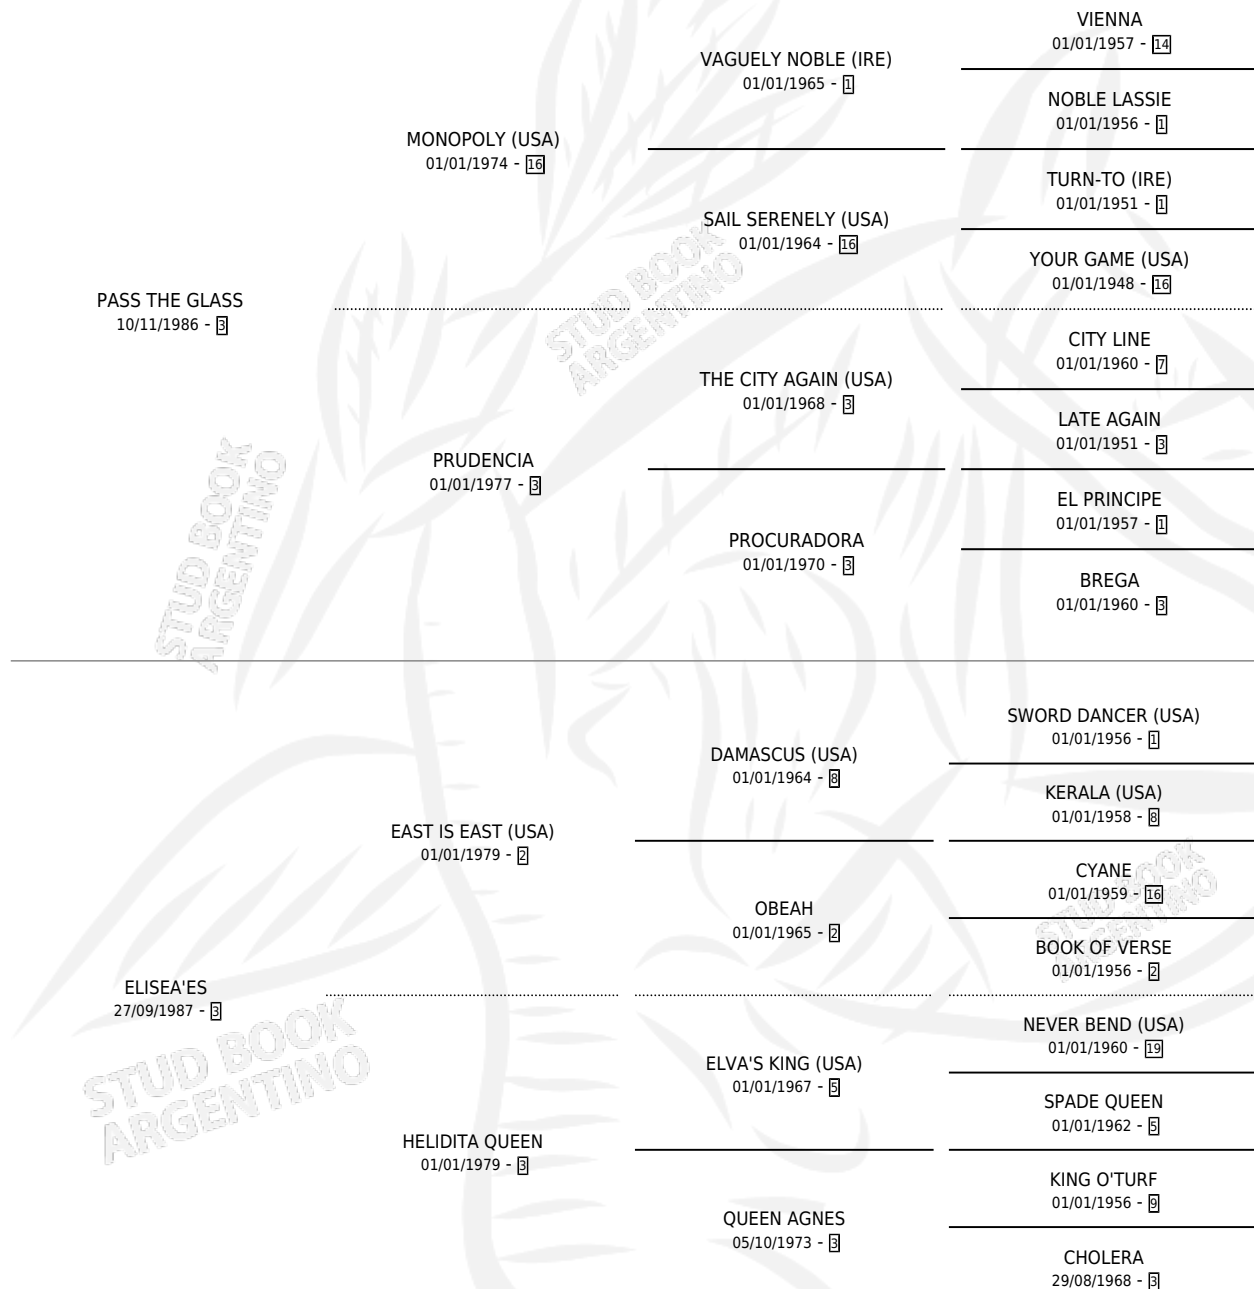

CACIQUE GLASS

por **PASS THE GLASS** y **ELISEA'ES** por **EAST IS EAST**
(USA)

Argentina · Macho · Zaino · SP · 10/12/2003
Familia 3-h · Volumen 38

ESTADO

TIPIFICACIÓN SANGUÍNEA	X
TIPIFICACIÓN POR ADN	✓
PASAPORTE	X
IDENTIFICACIÓN POR MICROCHIP	X
REPRODUCTOR	X

Lugar de nacimiento: Los Dos Tordos

Criador: Sin dato

PEDIGREE

CACIQUE GLASS

Datos oficiales del Stud Book Argentino

Documento generado el 12/05/2026

studbook.org.ar