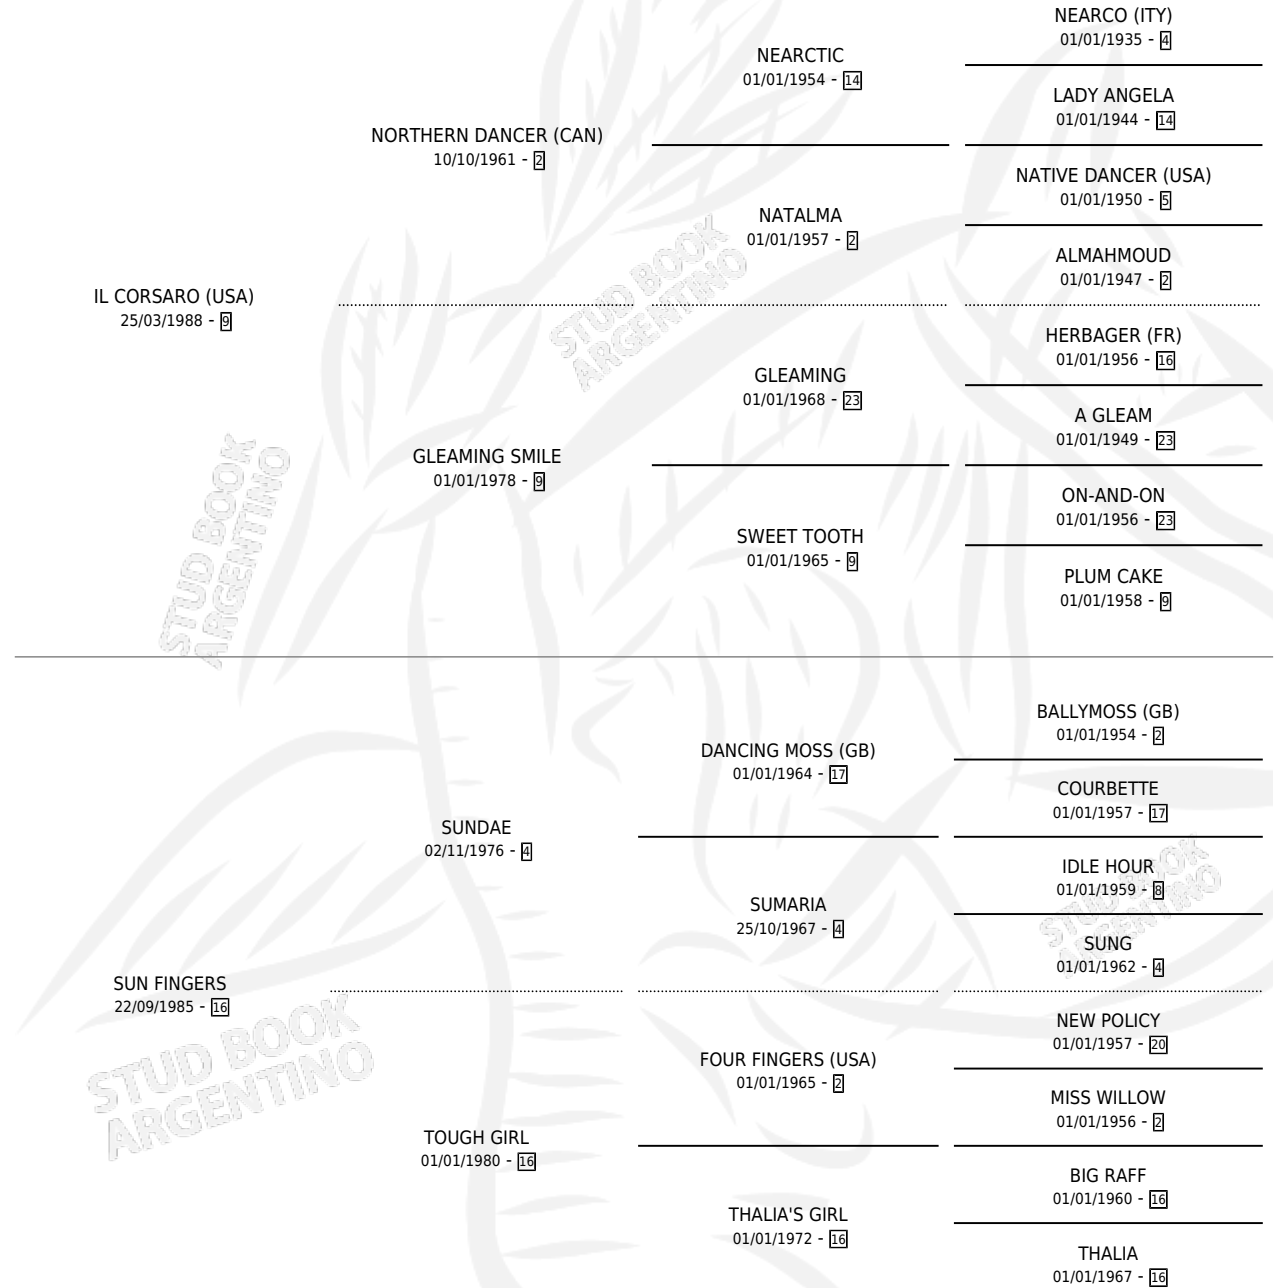

FINGERS

por IL CORSARO (USA) y SUN FINGERS por SUNDAE

Argentina · Macho · Tordillo · SP · 17/11/2003
Familia 16-f · Volumen 38

ESTADO

TIPIFICACIÓN SANGUÍNEA	✓
TIPIFICACIÓN POR ADN	X
PASAPORTE	X
IDENTIFICACIÓN POR MICROCHIP	X
REPRODUCTOR	X

Lugar de nacimiento: El Tala

Criador: Sin dato

PEDIGREE