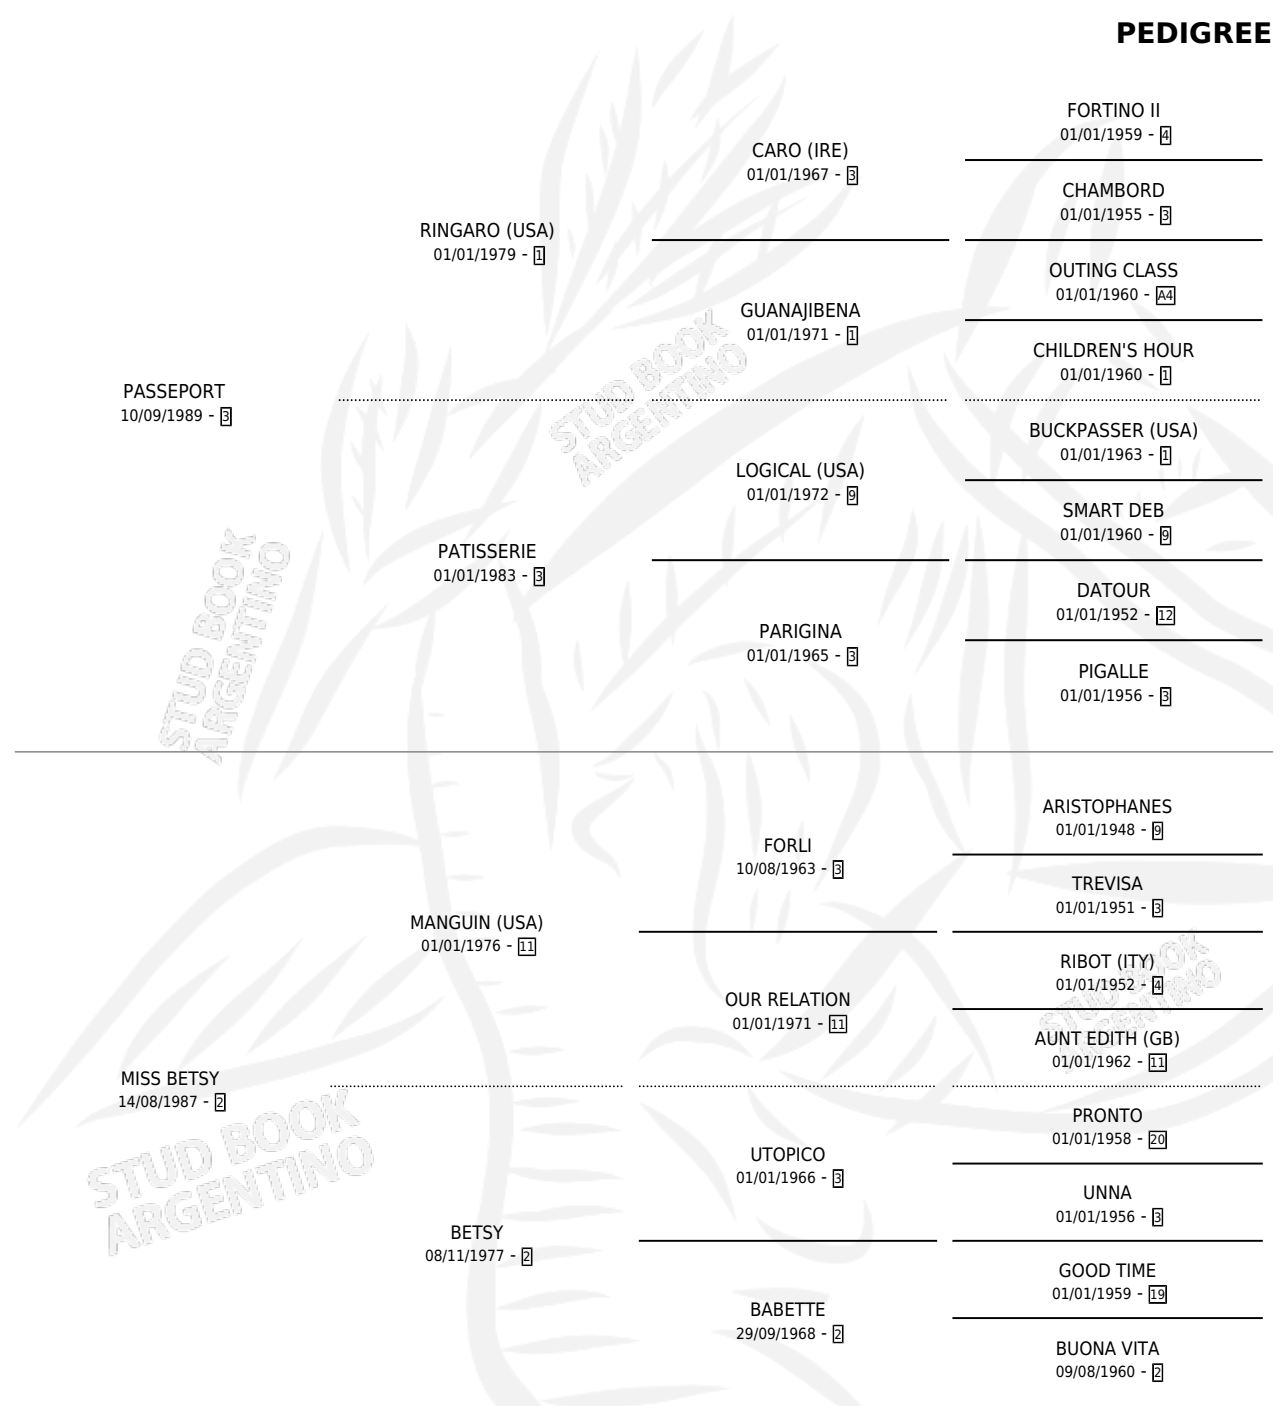

BETSY PASS

PEDIGREE

por PASSEPORT y MISS BETSY por MANGUIN (USA)

Argentina · Hembra · Tordillo · SP · 14/11/2003
Familia 2-g · Volumen 38

ESTADO

TIPIFICACIÓN SANGUÍNEA	✓
TIPIFICACIÓN POR ADN	✓
PASAPORTE	X
IDENTIFICACIÓN POR MICROCHIP	X
REPRODUCTOR	✓

Lugar de nacimiento: Alto Verde
Criador: Meli Horacio Oscar

~

HIJOS

	MACHOS	HEMBRAS
2 NACIERON	1	1
SIN ACTUACIONES		

S

mientos 2 / Efectividad 40.00%

PADRILLO	PRODUCTO	CRIADOR	1ER SERVICIO	ÚLTIMO SERVICIO
MANPOWER	MILAGRITO (H Z, 29/12/2014)	SIN DATO	26/12/2013	26/12/2013
BEAR DOWN	Ø		24/12/2012	28/12/2012
MANPOWER	LUCKY POWER (M Z, 26/12/2012)	SIN DATO	06/02/2012	08/02/2012
WAH	Ø		21/11/2009	25/11/2009
WAH	Ø		24/11/2008	24/11/2008