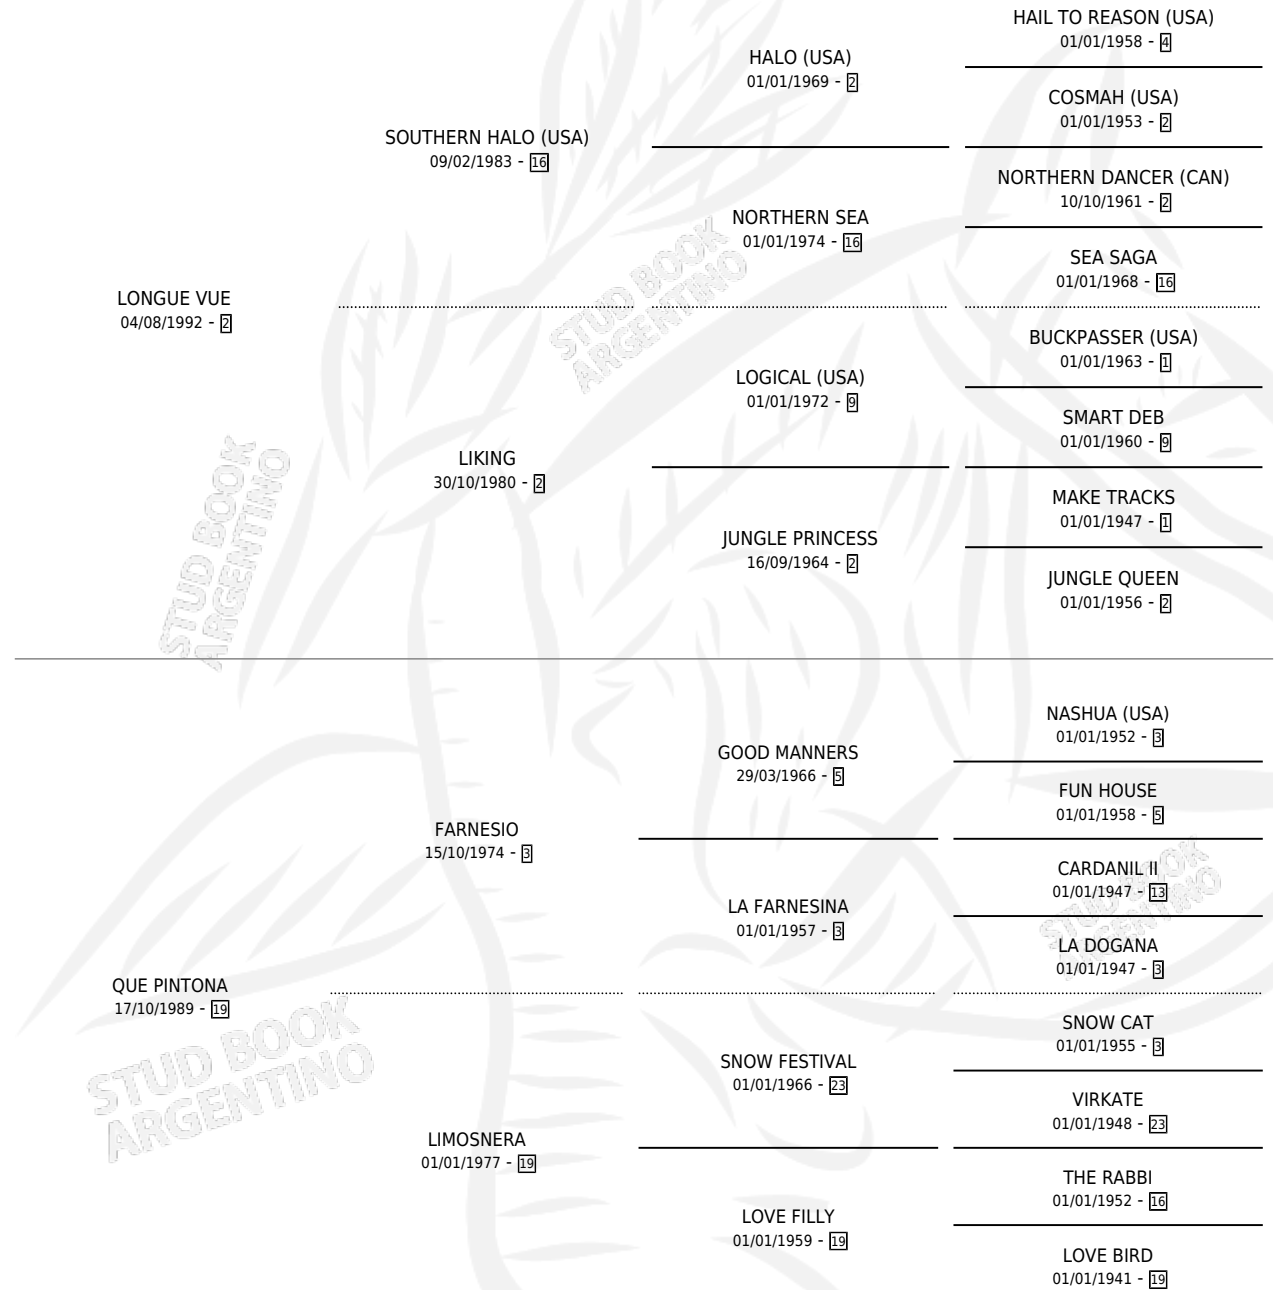

QUE PINTORA

por LONGUE VUE y QUE PINTONA por FARNESIO

Argentina · Hembra · Alazan · SP · 15/10/2003
Familia 19-c · Volumen 38

ESTADO

TIPIFICACIÓN SANGUÍNEA	X
TIPIFICACIÓN POR ADN	✓
PASAPORTE	✓
IDENTIFICACIÓN POR MICROCHIP	X
REPRODUCTOR	✓

Lugar de nacimiento: La Pituca
Criador: Anzorreguy Hugo Alberto

~

HIJOS

	MACHOS	HEMBRAS
3 NACIERON	1	2
SIN ACTUACIONES		

PEDIGREE

S

mientos 3 / Efectividad 60.00%

PADRILLO	PRODUCTO	CRIADOR	1ER SERVICIO	ÚLTIMO SERVICIO
ES CORINO	DALE EMA (H A, 17/10/2017)	VISCONTI CARLOS FABRICIO	23/10/2016	25/10/2016
ES CORINO	Ø		26/12/2015	30/12/2015
GRAN MATEO	GRAN MALDA (H A, 05/11/2014)	ALZA GUSTAVO JAVIER	11/11/2013	11/11/2013
SOUTH LAKE	Ø		12/11/2011	14/11/2011
EQUIPADO	QUE YACO (M A, 16/11/2010)	ALZA GUSTAVO JAVIER	24/11/2009	28/11/2009