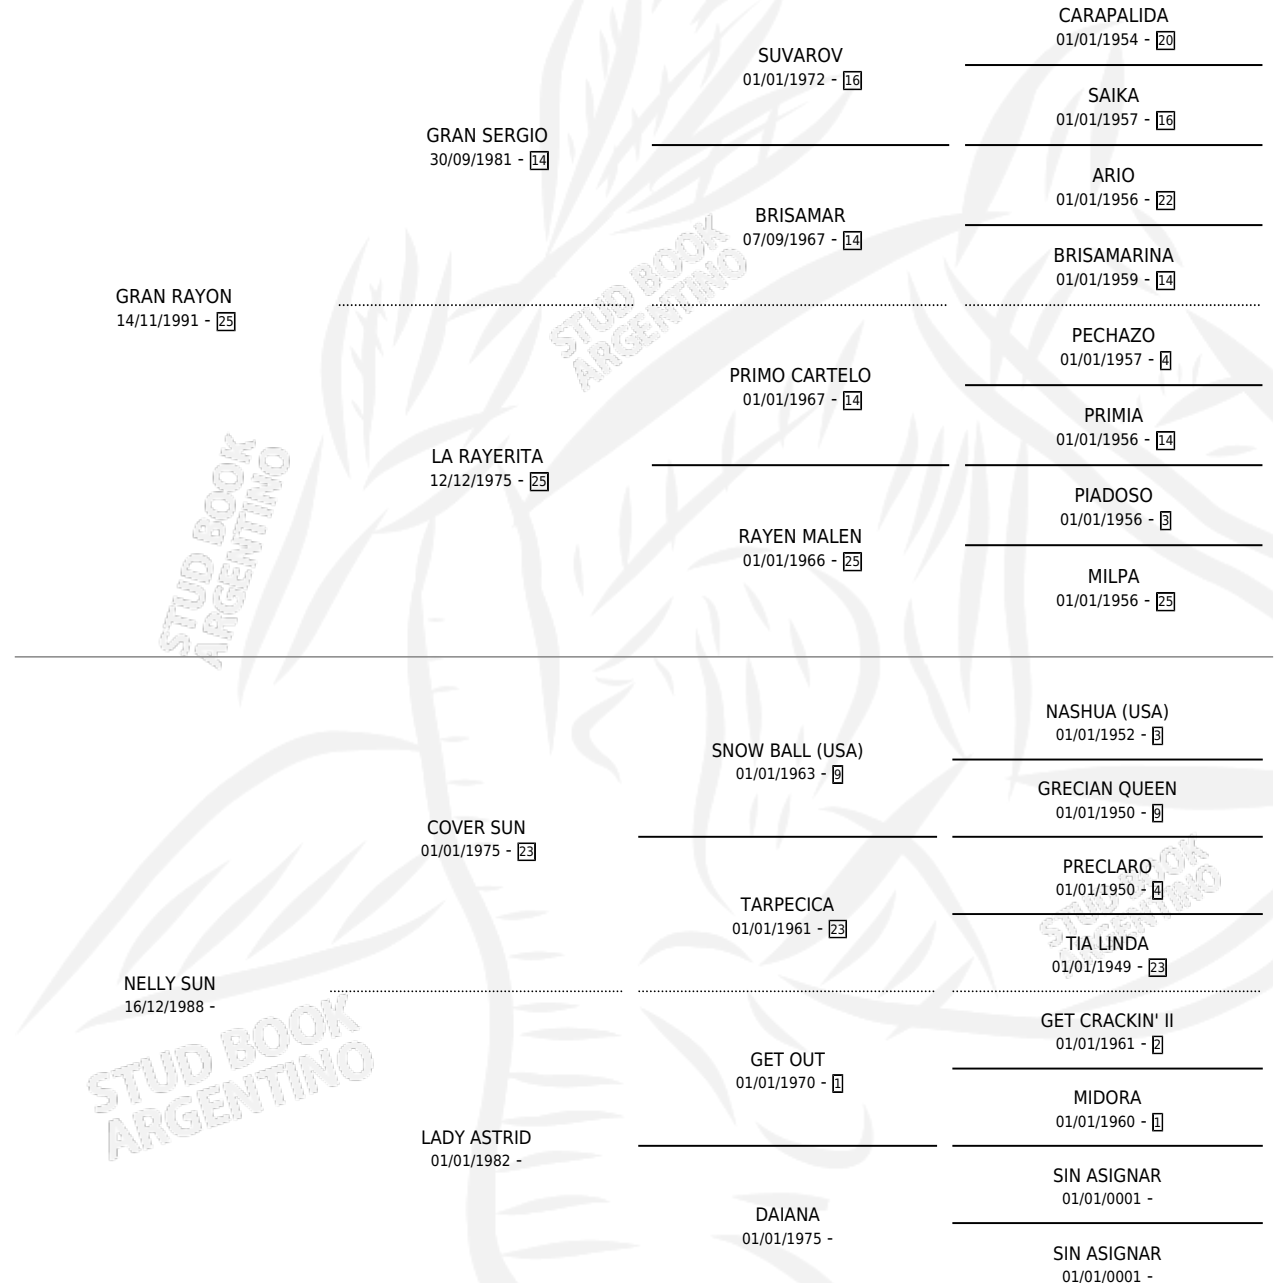

# RAYO SUN

por GRAN RAYON y NELLY SUN por COVER SUN

Argentina · Macho · Zaino · SP · 14/11/2003  
Familia · Volumen 38

## ESTADO

TIPIFICACIÓN SANGUÍNEA	X
TIPIFICACIÓN POR ADN	X
PASAPORTE	X
IDENTIFICACIÓN POR MICROCHIP	X
REPRODUCTOR	X

**Lugar de nacimiento:** La Elsa

**Criador:** Sin dato

## PEDIGREE