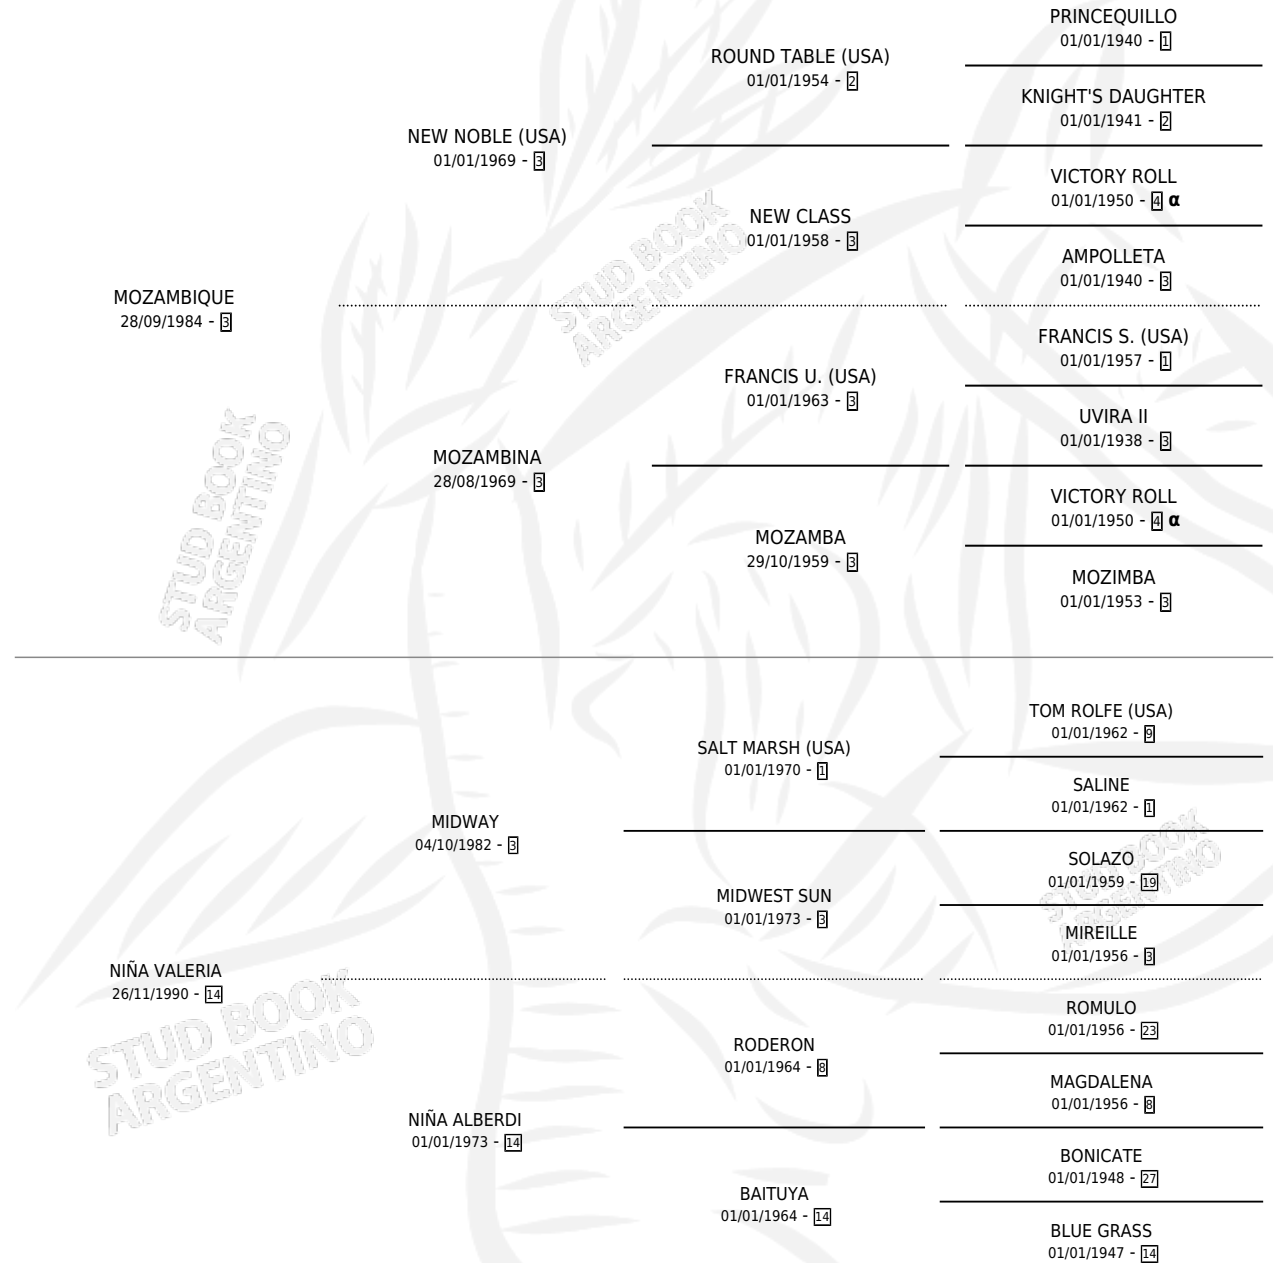

MAS PODEROSA

por MOZAMBIQUE y NIÑA VALERIA por MIDWAY

Argentina · Hembra · Alazan · SP · 15/12/2003
Familia 14-f · Volumen 38

ESTADO

TIPIFICACIÓN SANGUÍNEA	X
TIPIFICACIÓN POR ADN	X
PASAPORTE	X
IDENTIFICACIÓN POR MICROCHIP	X
REPRODUCTOR	X

Lugar de nacimiento: Don Simon

Criador: Don Simon

PEDIGREE

INBREEDING : α

MAS PODEROSA

Datos oficiales del Stud Book Argentino

Documento generado el 05/05/2026

studbook.org.ar