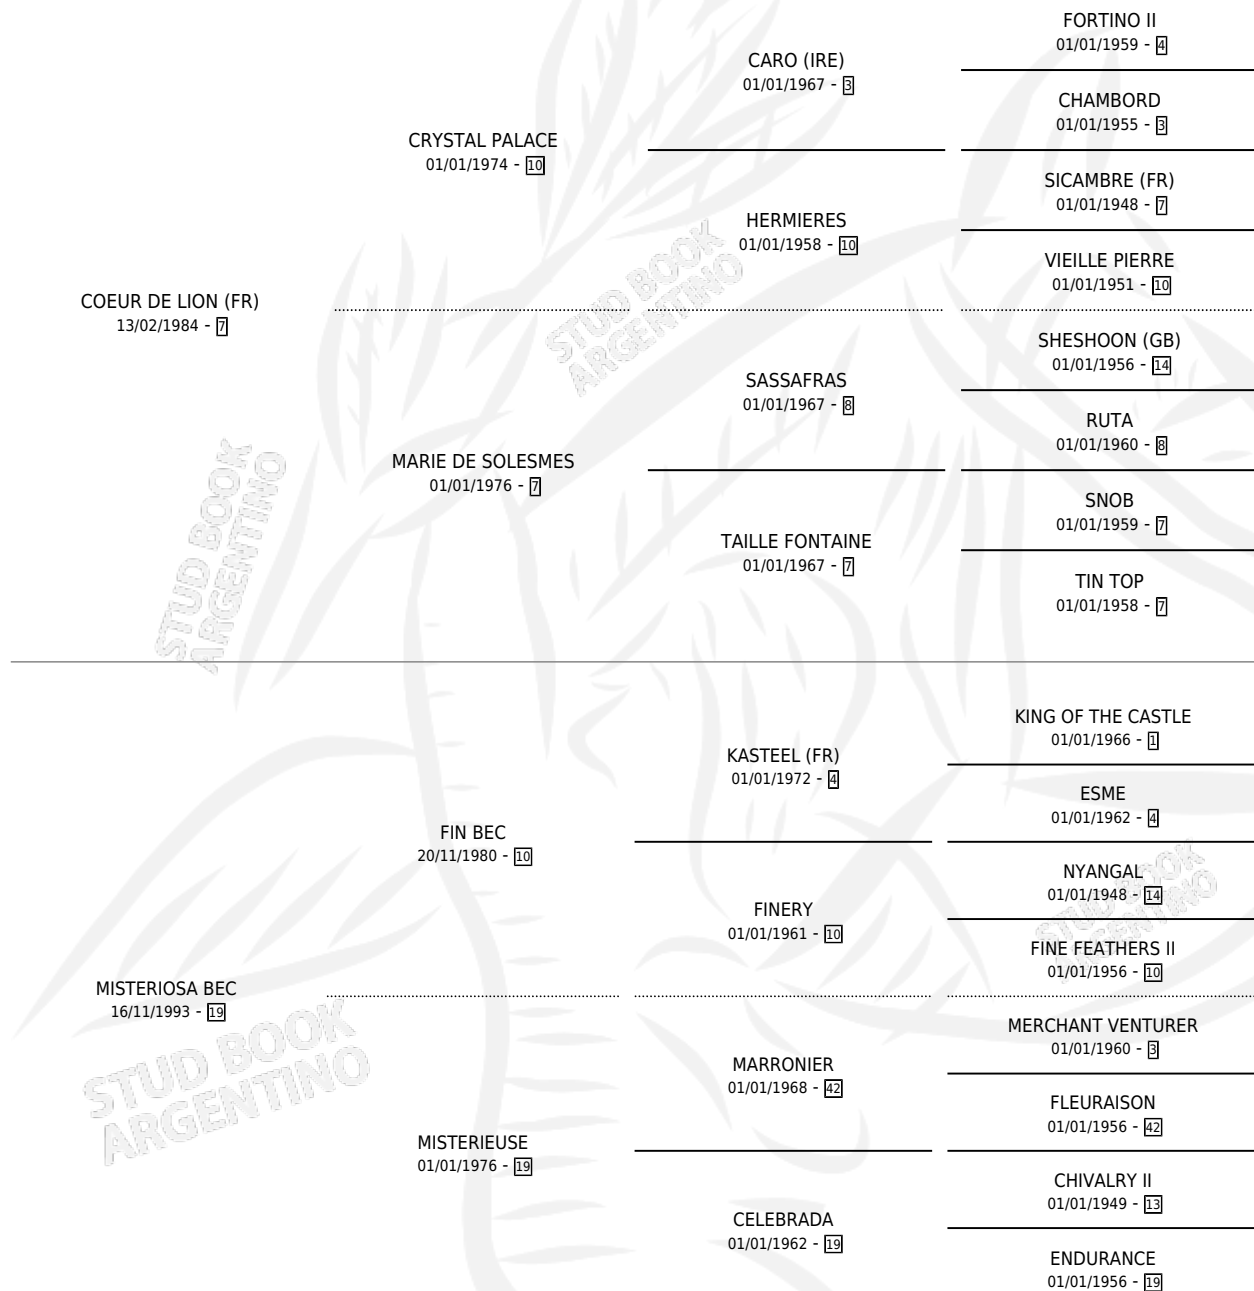

DEFLORATA LION

por COEUR DE LION (FR) y MISTERIOSA BEC por FIN BEC

Argentina · Hembra · Tordillo · SP · 21/12/2003
Familia 19 · Volumen 38

ESTADO

TIPIFICACIÓN SANGUÍNEA	X
TIPIFICACIÓN POR ADN	✓
PASAPORTE	X
IDENTIFICACIÓN POR MICROCHIP	X
REPRODUCTOR	✓

Lugar de nacimiento: Karolyi
Criador: Sin dato

~

HIJOS

	MACHOS	HEMBRAS
2 NACIERON	0	2
SIN ACTUACIONES		

PEDIGREE

CAMPAÑA

Solo carreras oficiales de Argentina

POR EDAD