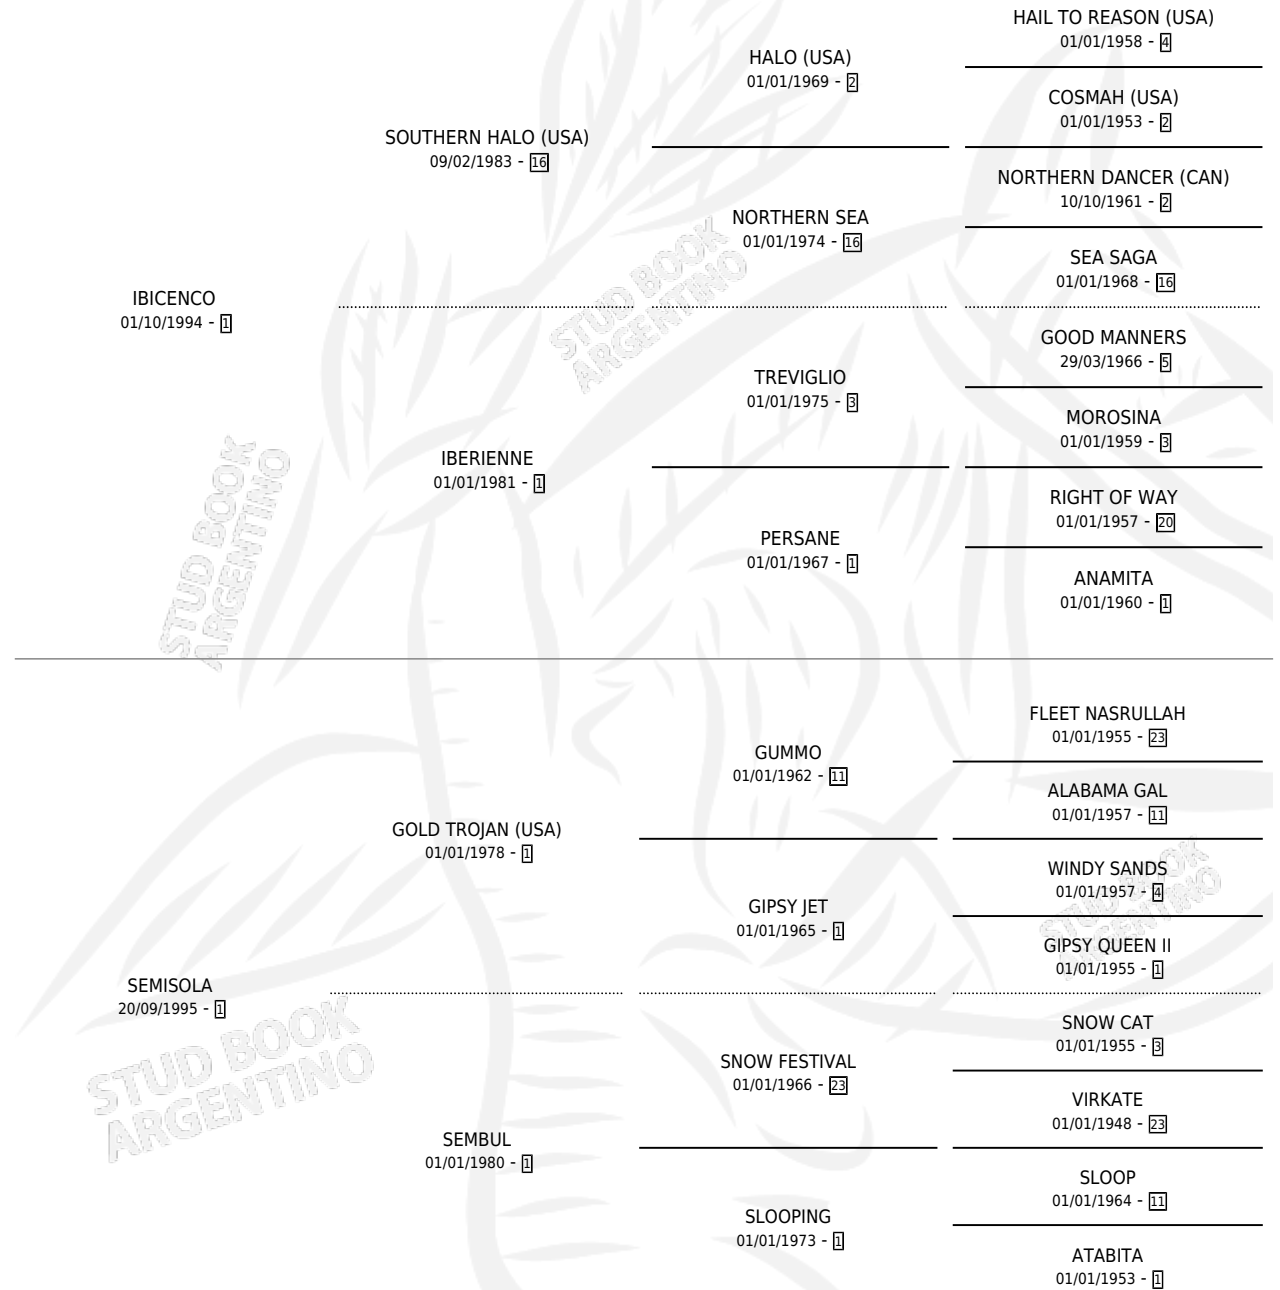

EMBLEMÁTICA CLEO

por IBICENCO y SEMISOLA por GOLD TROJAN (USA)

Argentina · Hembra · Zaino · SP · 18/11/2003
Familia 1-s · Volumen 38

ESTADO

TIPIFICACIÓN SANGUÍNEA	✓
TIPIFICACIÓN POR ADN	✓
PASAPORTE	X
IDENTIFICACIÓN POR MICROCHIP	X
REPRODUCTOR	✓

Lugar de nacimiento: Sr. Calixto
Criador: Eyheramoho Oscar Vicente

~

HIJOS

	MACHOS	HEMBRAS
1 NACIERON	0	1

SIN ACTUACIONES

PEDIGREE

CAMPAÑA

Solo carreras oficiales de Argentina