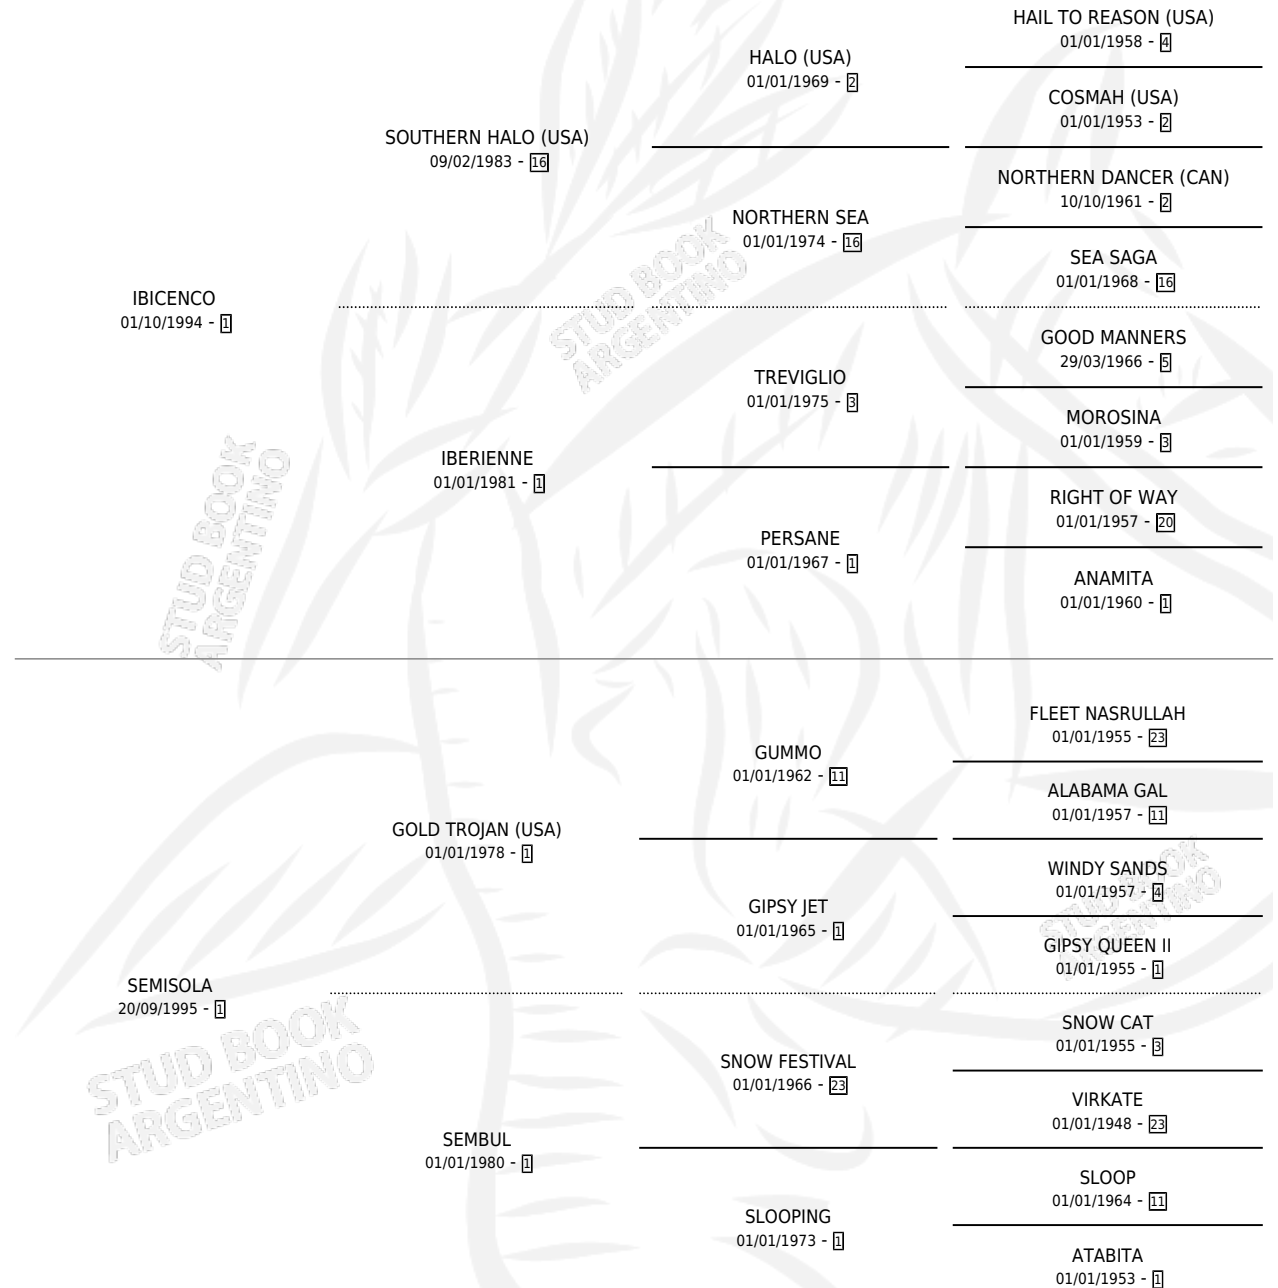

EMBLEMÁTICA CLEO

por IBICENCO y SEMISOLA por GOLD TROJAN (USA)

Argentina · Hembra · Zaino · SP · 18/11/2003
Familia 1-s · Volumen 38

ESTADO

TIPIFICACIÓN SANGUÍNEA	✓
TIPIFICACIÓN POR ADN	✓
PASAPORTE	X
IDENTIFICACIÓN POR MICROCHIP	X
REPRODUCTOR	✓

Lugar de nacimiento: Sr. Calixto
Criador: Eyheramoho Oscar Vicente

~

HIJOS

	MACHOS	HEMBRAS
1 NACIERON	0	1

SIN ACTUACIONES

PEDIGREE

CAMPAÑA

Solo carreras oficiales de Argentina