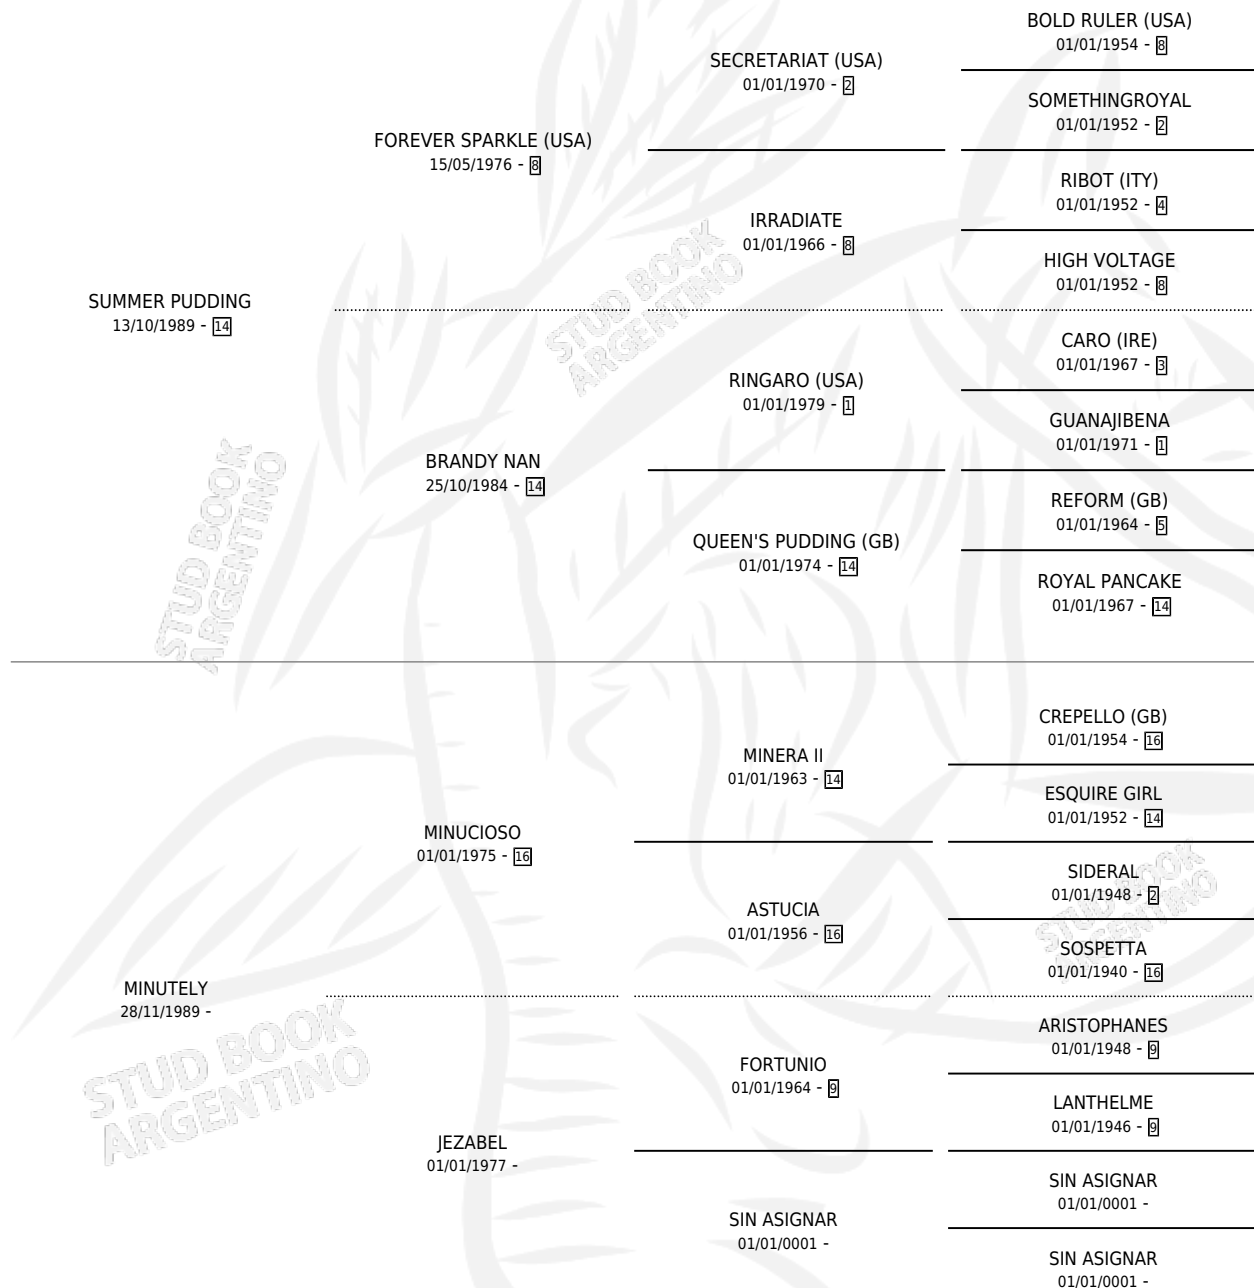

MINUTAEXPRESS

por SUMMER PUDDING y MINUTELY por MINUCIOSO

Argentina · Hembra · Zaino Negro · SP · 19/11/2003
Familia · Volumen 38

ESTADO

TIPIFICACIÓN SANGUÍNEA	✓
TIPIFICACIÓN POR ADN	✓
PASAPORTE	X
IDENTIFICACIÓN POR MICROCHIP	X
REPRODUCTOR	✓

Lugar de nacimiento: La Enramada

Criador: La Enramada

PEDIGREE

CAMPAÑA

Solo carreras oficiales de Argentina

POR EDAD

EDAD	CC	1°	2°	3°	4°	5°	NP	CLC	CLG	CLCG1	CLGG1	IMPORTE	GANANCIA / CC
5 AÑOS	4	1	1	0	1	0	1	0	0	0	0	\$24,100	\$6,025
TOTALES	4	1	1	0	1	0	1	0	0	0	0	\$24,100	\$6,025
%		25.0%	25.0%	0.0%	25.0%	0.0%	25.0%	0.0%	0.0%	0.0%	0.0%		

Ganadora en Palermo - \$24,100, a los 5 años.

POR DISTANCIA

HIPODROMO	CC	1°	2°	3°	4°	5°	NP	CLC	CLG	CLCG1	CLGG1	IMPORTE
PALERMO	3	1	1	0	0	0	1	0	0	0	0	\$22,500
1400 MTS	2	0	1	0	0	0	1	0	0	0	0	\$4,500
1200 MTS	1	1	0	0	0	0	0	0	0	0	0	\$18,000
SAN ISIDRO	1	0	0	0	1	0	0	0	0	0	0	\$1,600
1200 MTS	1	0	0	0	1	0	0	0	0	0	0	\$1,600