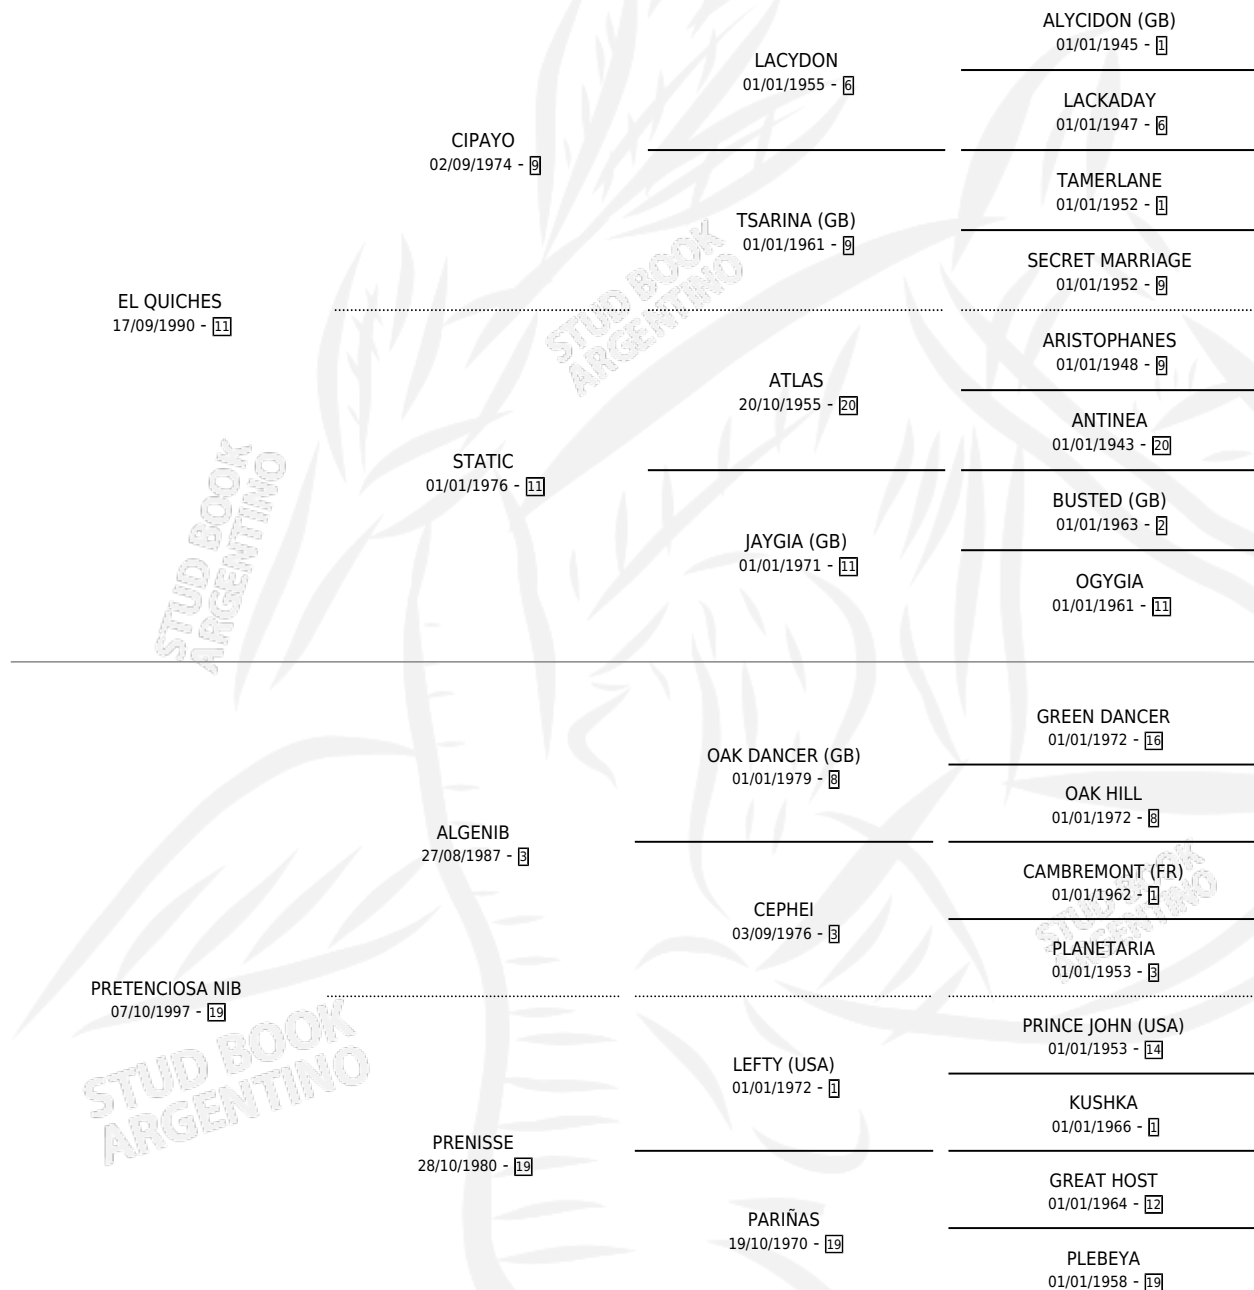

YO LA FE

por **EL QUICHES** y **PRETENCIOSA NIB** por **ALGENIB**

Argentina · Hembra · Alazan · SP · 22/11/2003
Familia 19-c · Volumen 38

ESTADO

TIPIFICACIÓN SANGUÍNEA	✓
TIPIFICACIÓN POR ADN	✓
PASAPORTE	X
IDENTIFICACIÓN POR MICROCHIP	X
REPRODUCTOR	✓

Lugar de nacimiento: Las Sedas

Criador: Badiola Pablo Jose

PEDIGREE

CAMPAÑA

Solo carreras oficiales de Argentina

POR EDAD

EDAD	CC	1°	2°	3°	4°	5°	NP	CLC	CLG	CLCG1	CLGG1	IMPORTE	GANANCIA / CC
3 AÑOS	2	0	0	0	0	0	2	0	0	0	0	\$0	\$0
TOTALES	2	0	0	0	0	0	2	0	0	0	0	\$0	\$0
%		0.0%	0.0%	0.0%	0.0%	0.0%	100%	0.0%	0.0%	0.0%	0.0%		