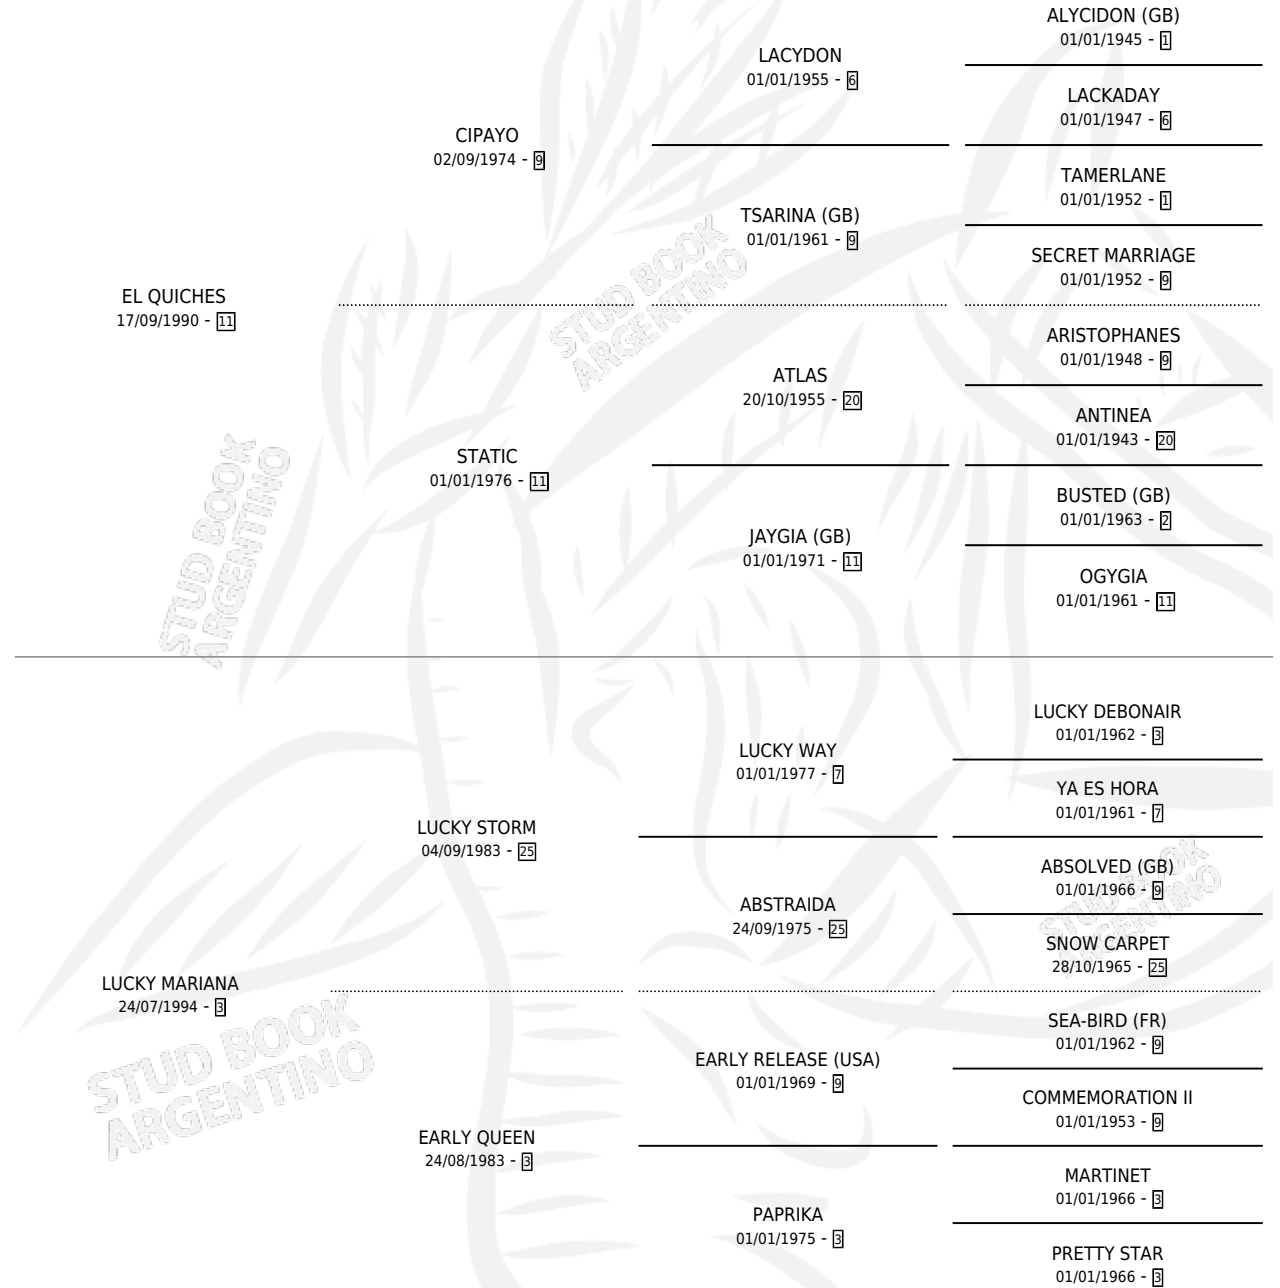

SOY THE BLACK

por EL QUICHES y LUCKY MARIANA por LUCKY STORM

Argentina · Macho · Zaino Doradillo · SP · 10/10/2003
Familia 3-h · Volumen 38

ESTADO

TIPIFICACIÓN SANGUÍNEA	X
TIPIFICACIÓN POR ADN	✓
PASAPORTE	X
IDENTIFICACIÓN POR MICROCHIP	X
REPRODUCTOR	X

Lugar de nacimiento: Las Sedas

Criador: Sin dato

PEDIGREE

CAMPAÑA

Solo carreras oficiales de Argentina

POR EDAD

EDAD	CC	1°	2°	3°	4°	5°	NP	CLC	CLG	CLCG1	CLGG1	IMPORTE	GANANCIA / CC
3 AÑOS	1	0	0	0	0	0	1	0	0	0	0	\$0	\$0
TOTALES	1	0	0	0	0	0	1	0	0	0	0	\$0	\$0
%		0.0%	0.0%	0.0%	0.0%	0.0%	100%	0.0%	0.0%	0.0%	0.0%		