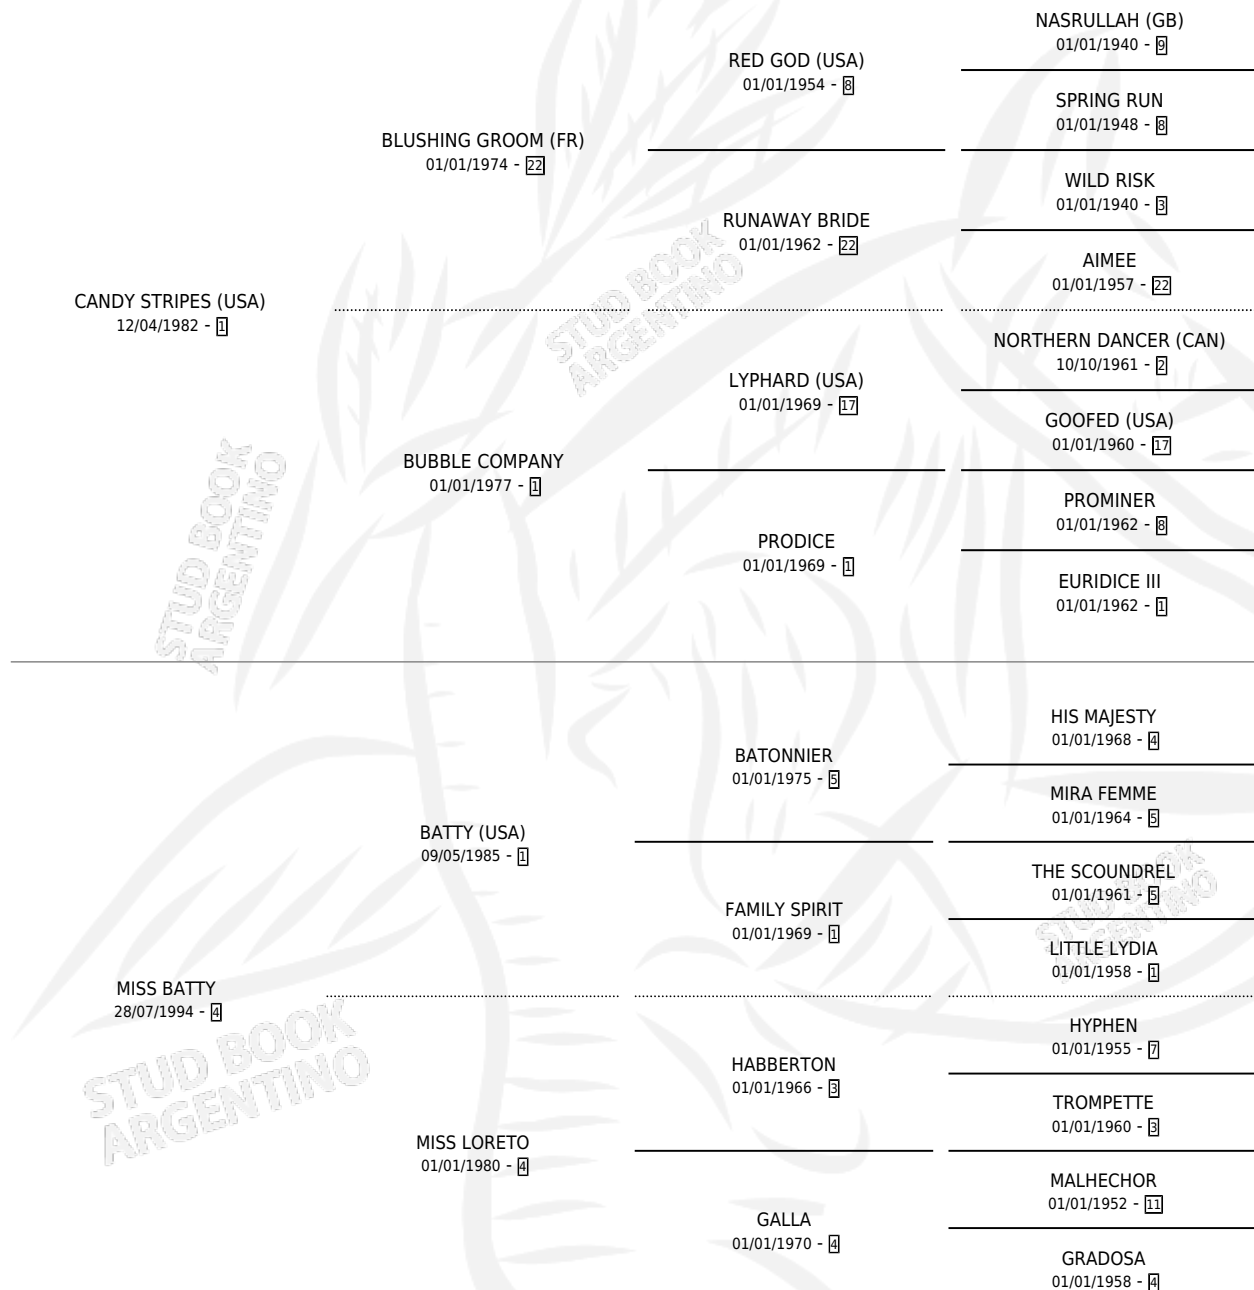

MILI PLUS

por **CANDY STRIPES (USA)** y **MISS BATTY por BATTY (USA)**

Argentina · Hembra · Zaino · SP · 22/10/2003
Familia 4-p · Volumen 38

ESTADO

TIPIFICACIÓN SANGUÍNEA	✓
TIPIFICACIÓN POR ADN	✓
PASAPORTE	X
IDENTIFICACIÓN POR MICROCHIP	X
REPRODUCTOR	✓

Lugar de nacimiento: Campo particular
Criador: Sin dato

~

HIJOS

	MACHOS	HEMBRAS
2 NACIERON	2	0
2 CORRIERON	2	0

SIN ACTUACIONES

PEDIGREE

CAMPAÑA

Solo carreras oficiales de Argentina