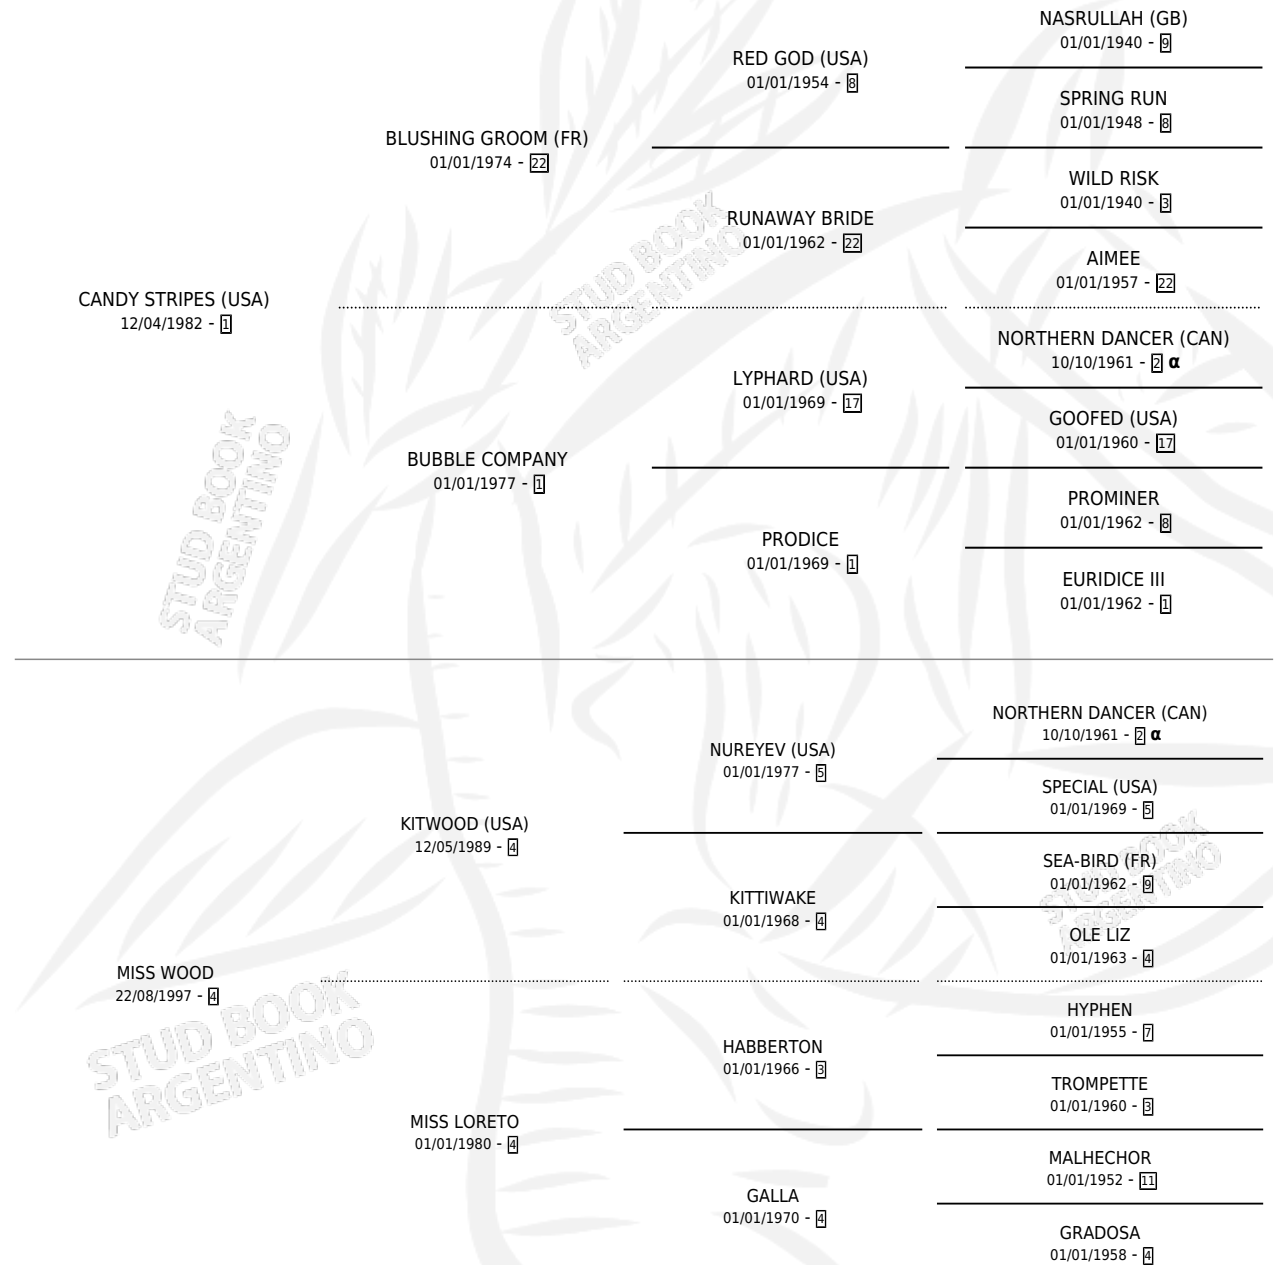

WOOD PLUS

por **CANDY STRIPES (USA)** y **MISS WOOD** por **KITWOOD (USA)**

Argentina · Hembra · Alazan · SP · 29/10/2003
Familia 4-p · Volumen 38

ESTADO

TIPIFICACIÓN SANGUÍNEA	✓
TIPIFICACIÓN POR ADN	X
PASAPORTE	X
IDENTIFICACIÓN POR MICROCHIP	X
REPRODUCTOR	X

Lugar de nacimiento: Campo particular
Criador: Sin dato

PEDIGREE

INBREEDING : α