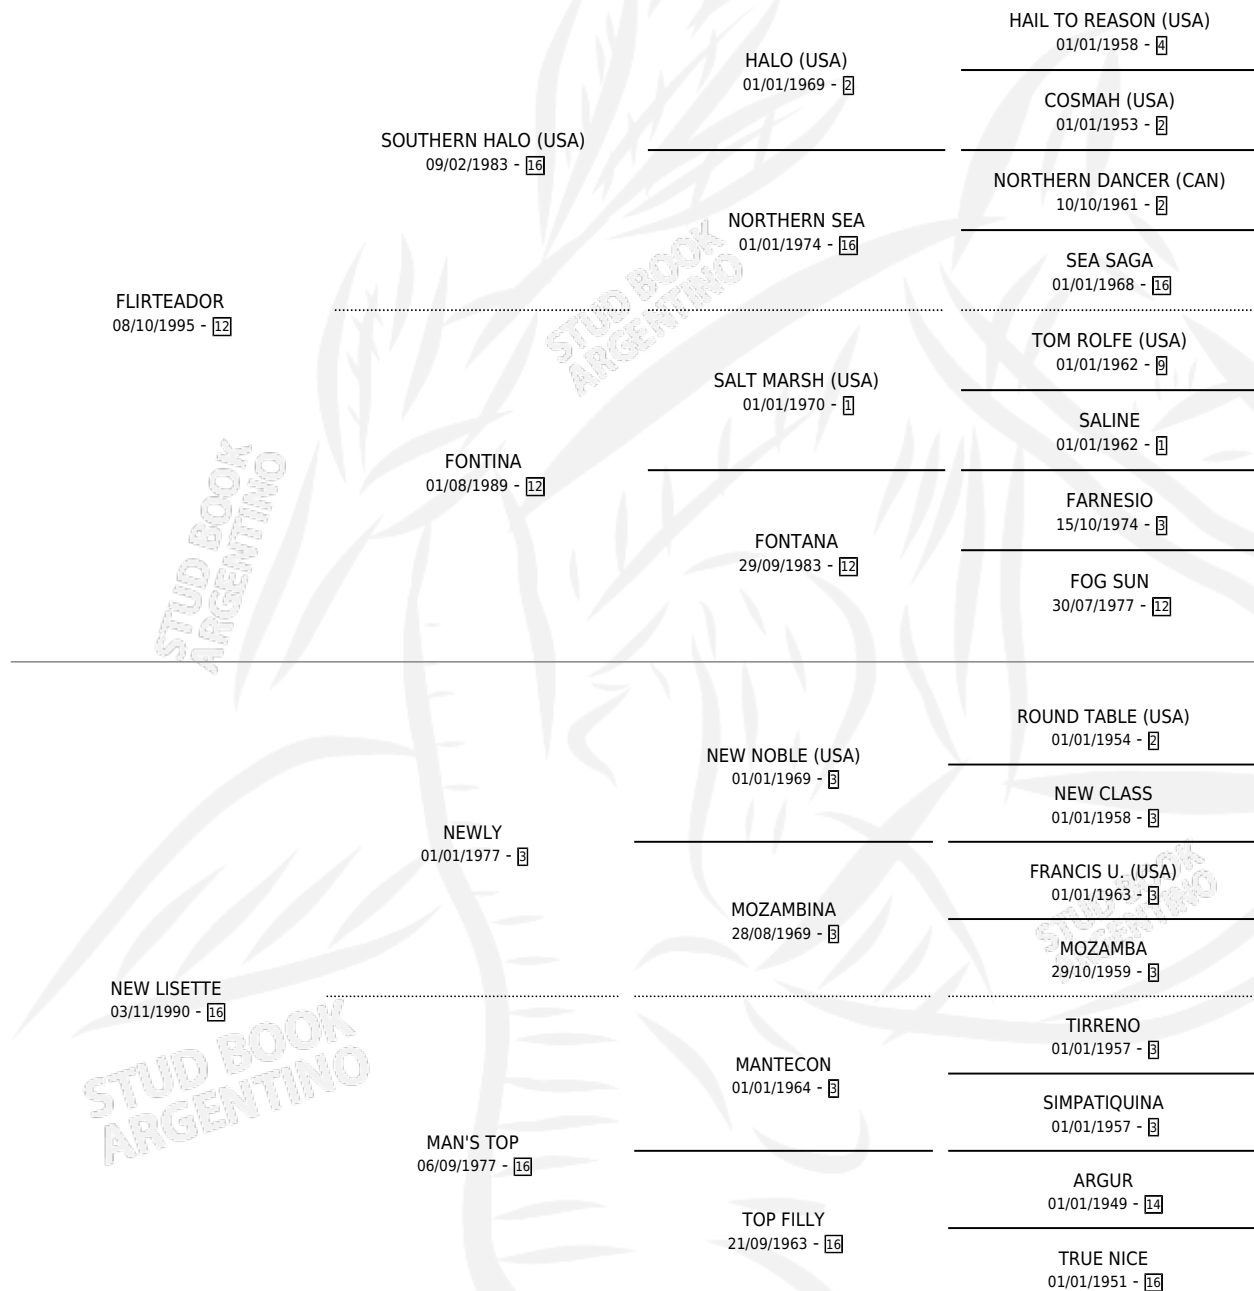

LA DENGA

por FLIRTEADOR y NEW LISETTE por NEWLY

Argentina · Hembra · Zaino Doradillo · SP · 20/11/2003
Familia 16-f · Volumen 38

ESTADO

TIPIFICACIÓN SANGUÍNEA	✓
TIPIFICACIÓN POR ADN	X
PASAPORTE	X
IDENTIFICACIÓN POR MICROCHIP	X
REPRODUCTOR	✓

Lugar de nacimiento: Los Prados
Criador: Solimando Graciela Elisa

PEDIGREE