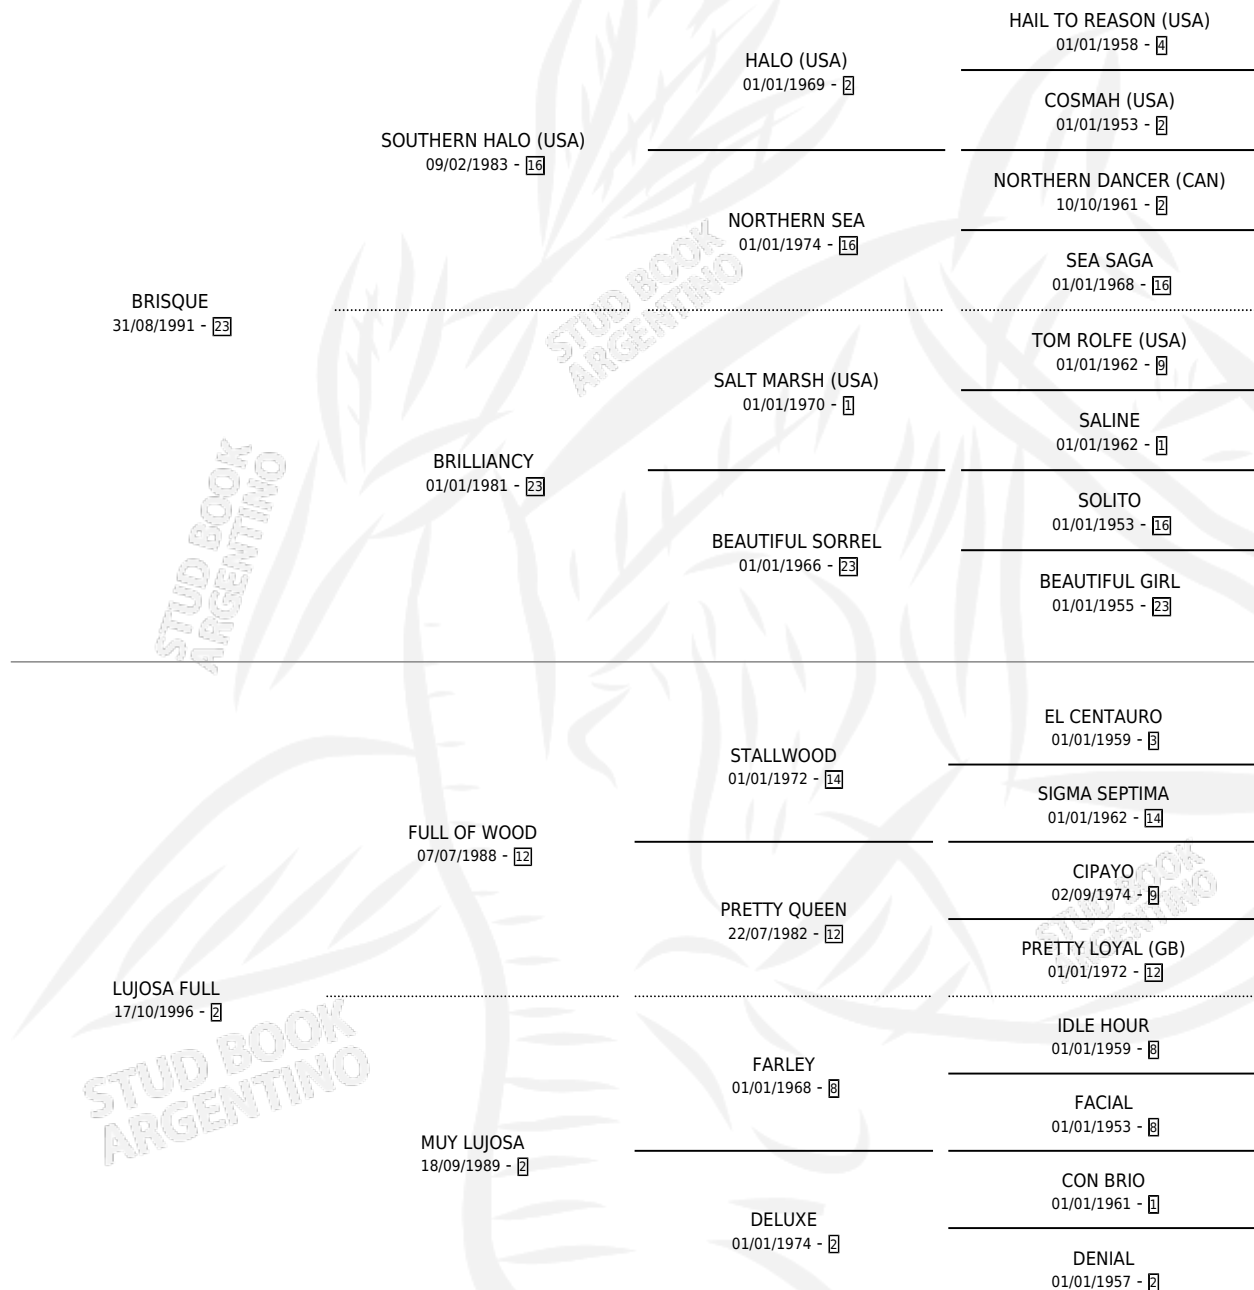

DE LUJO BRIS

por BRISQUE y LUJOSA FULL por FULL OF WOOD

Argentina · Macho · Zaino · SP · 13/12/2003
Familia 2-i · Volumen 38

ESTADO

TIPIFICACIÓN SANGUÍNEA	✓
TIPIFICACIÓN POR ADN	✓
PASAPORTE	X
IDENTIFICACIÓN POR MICROCHIP	X
REPRODUCTOR	X

Lugar de nacimiento: La Huella
Criador: Vallo Mario Alfredo

PEDIGREE

CAMPAÑA

Solo carreras oficiales de Argentina

POR EDAD

EDAD	CC	1°	2°	3°	4°	5°	NP	CLC	CLG	CLCG1	CLGG1	IMPORTE	GANANCIA / CC
3 AÑOS	3	1	0	1	1	0	0	0	0	0	0	\$17,720	\$5,907
4 AÑOS	9	2	3	1	0	2	1	0	0	0	0	\$52,650	\$5,850
5 AÑOS	3	1	0	0	0	1	1	0	0	0	0	\$20,000	\$6,667
TOTALES	15	4	3	2	1	3	2	0	0	0	0	\$90,370	\$6,025
%		26.7%	20.0%	13.3%	6.7%	20.0%	13.3%	0.0%	0.0%	0.0%	0.0%		

Ganador de 4 carreras en Palermo, La Plata y Tandil debutando - \$90,370, a los 3,4 y 5 años.

POR DISTANCIA

HIPODROMO	CC	1°	2°	3°	4°	5°	NP	CLC	CLG	CLCG1	CLGG1	IMPORTE
TANDIL	3	2	0	0	0	1	0	0	0	0	0	\$34,000
1000 MTS	2	1	0	0	0	1	0	0	0	0	0	\$20,000
1200 MTS	1	1	0	0	0	0	0	0	0	0	0	\$14,000
AZUL	3	0	1	0	0	1	1	0	0	0	0	\$2,300
1300 MTS	1	0	0	0	0	1	0	0	0	0	0	\$0
1000 MTS	1	0	0	0	0	0	1	0	0	0	0	\$0
1100 MTS	1	0	1	0	0	0	0	0	0	0	0	\$2,300
PALERMO	4	1	2	1	0	0	0	0	0	0	0	\$35,550
1200 MTS	3	1	2	0	0	0	0	0	0	0	0	\$32,250
1400 MTS	1	0	0	1	0	0	0	0	0	0	0	\$3,300
SAN ISIDRO	2	0	0	0	0	1	1	0	0	0	0	\$800
1200 MTS	1	0	0	0	0	0	1	0	0	0	0	\$0
1400 MTS	1	0	0	0	0	1	0	0	0	0	0	\$800
LA PLATA	3	1	0	1	1	0	0	0	0	0	0	\$17,720
1200 MTS	2	0	0	1	1	0	0	0	0	0	0	\$3,720
1000 MTS	1	1	0	0	0	0	0	0	0	0	0	\$14,000