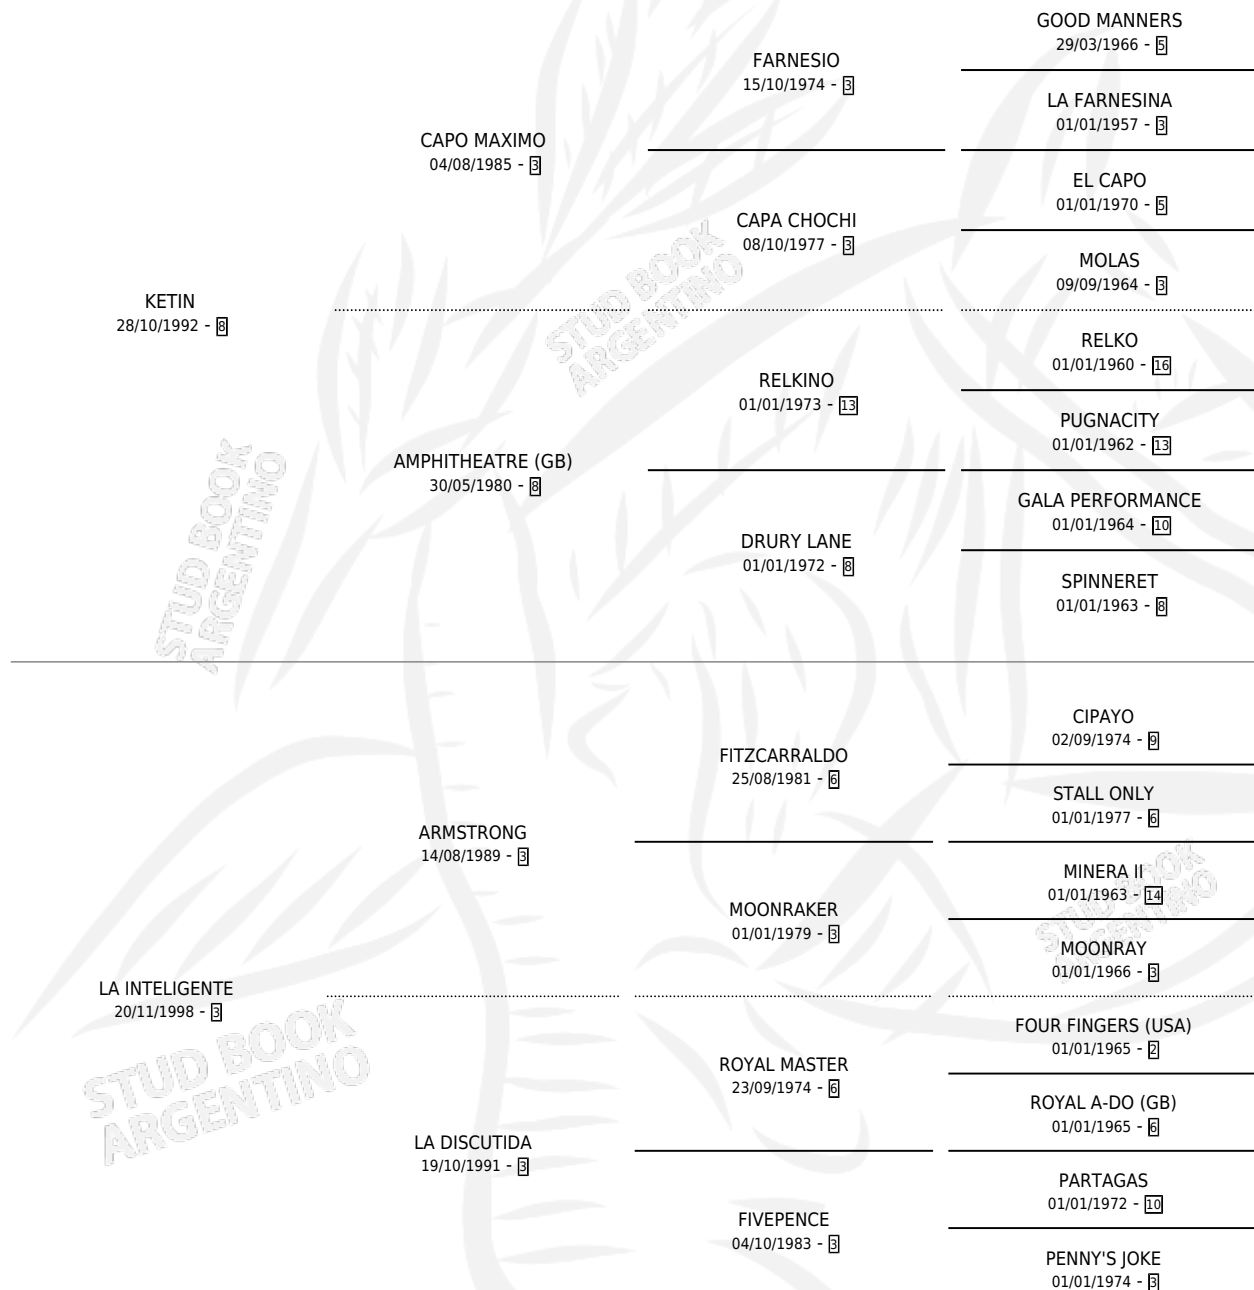

KEFINOLI

por KETIN y LA INTELIGENTE por ARMSTRONG

Argentina · Hembra · Alazan · SP · 12/11/2003
Familia 3-e · Volumen 38

ESTADO

TIPIFICACIÓN SANGUÍNEA	X
TIPIFICACIÓN POR ADN	✓
PASAPORTE	✓
IDENTIFICACIÓN POR MICROCHIP	X
REPRODUCTOR	✓

Lugar de nacimiento: Primavera Chica

Criador: Sin dato

~

HIJOS

	MACHOS	HEMBRAS
1 NACIERON	1	0

SIN ACTUACIONES

PEDIGREE

S