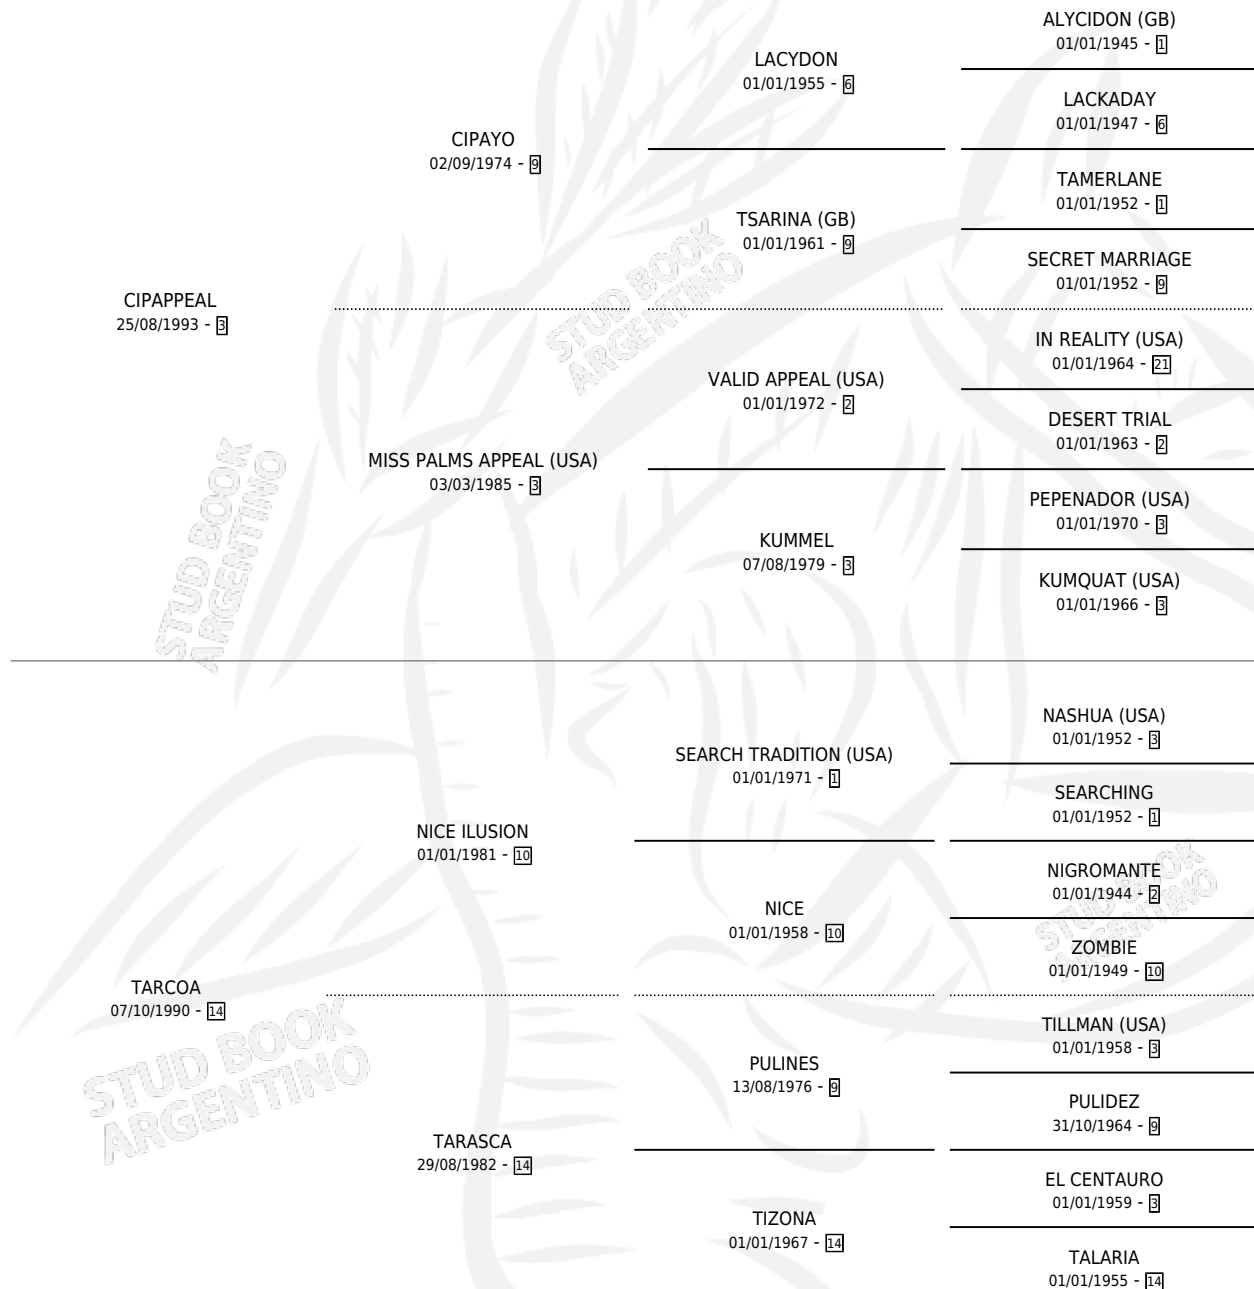

TORCAZA APPEAL

por CIPAPPEAL y TARCOA por NICE ILUSION

Argentina · Hembra · Alazan · SP · 24/09/2003
Familia 14-a · Volumen 38

ESTADO

TIPIFICACIÓN SANGUÍNEA	X
TIPIFICACIÓN POR ADN	X
PASAPORTE	X
IDENTIFICACIÓN POR MICROCHIP	X
REPRODUCTOR	X

Lugar de nacimiento: Lucero Del Sur

Criador: Lucero Del Sur

PEDIGREE