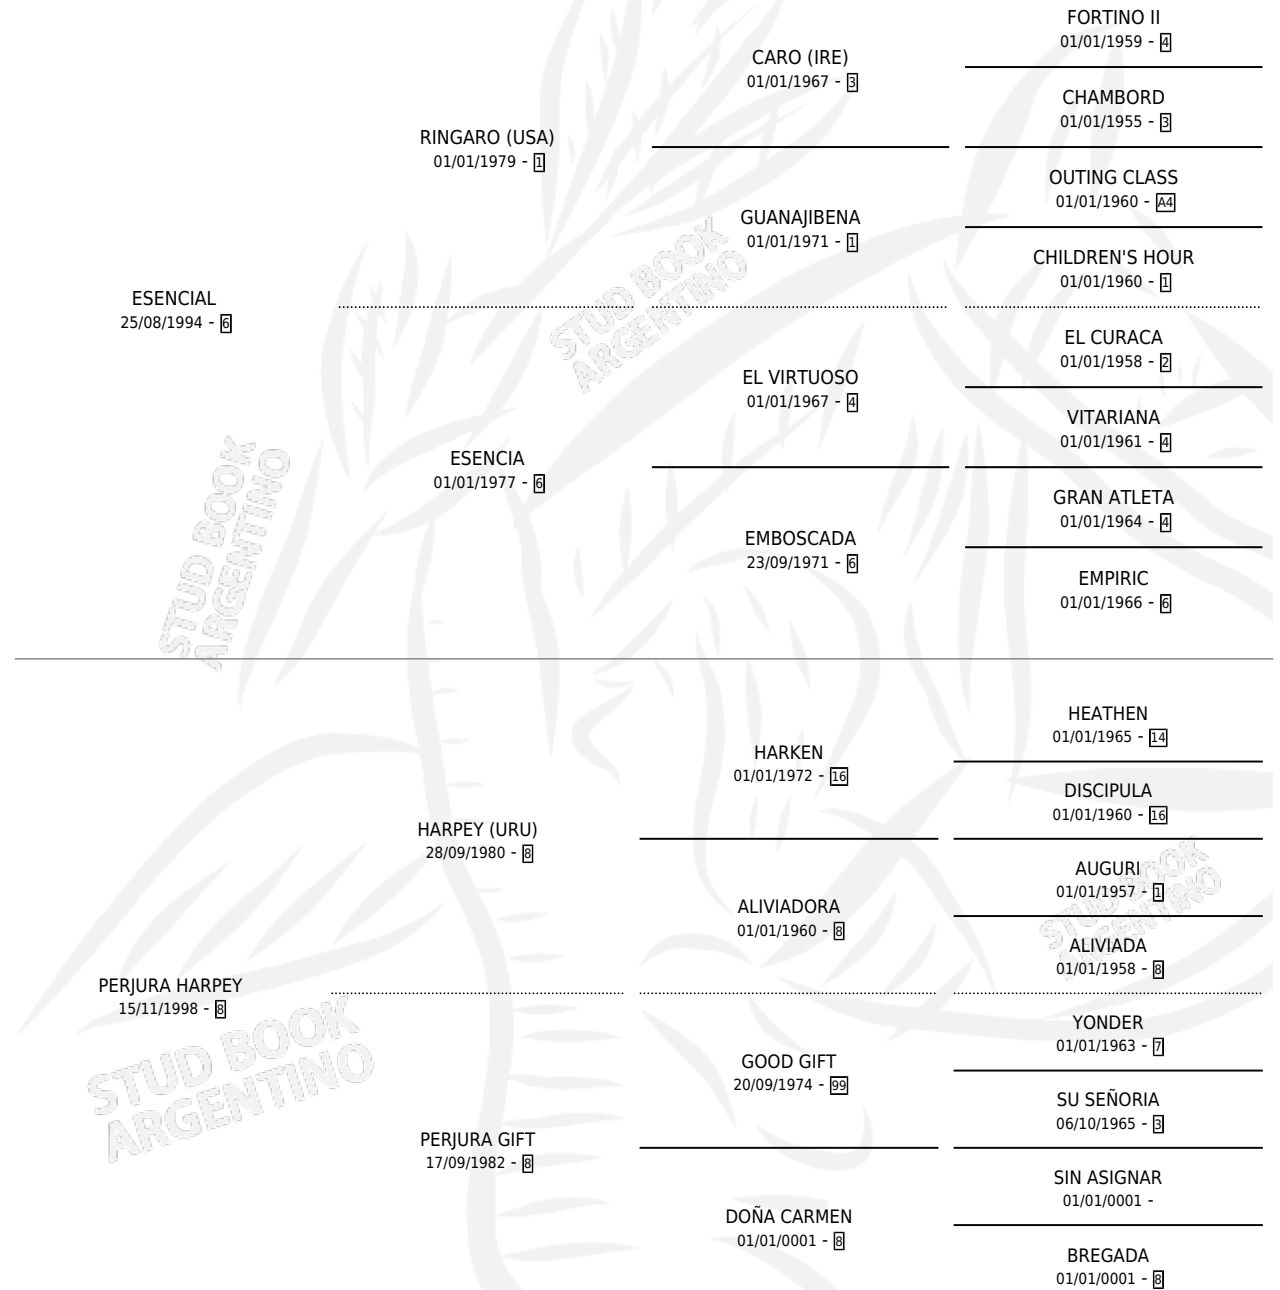

PEY ESEN

por ESENCIAL y PERJURA HARPEY por HARPEY (URU)

Argentina · Macho · Tordillo · SP · 12/12/2003
Familia 8-g · Volumen 38

ESTADO

TIPIFICACIÓN SANGUÍNEA	X
TIPIFICACIÓN POR ADN	X
PASAPORTE	X
IDENTIFICACIÓN POR MICROCHIP	X
REPRODUCTOR	X

Lugar de nacimiento: Mojon del Pago

Criador: Mojon del Pago

PEDIGREE