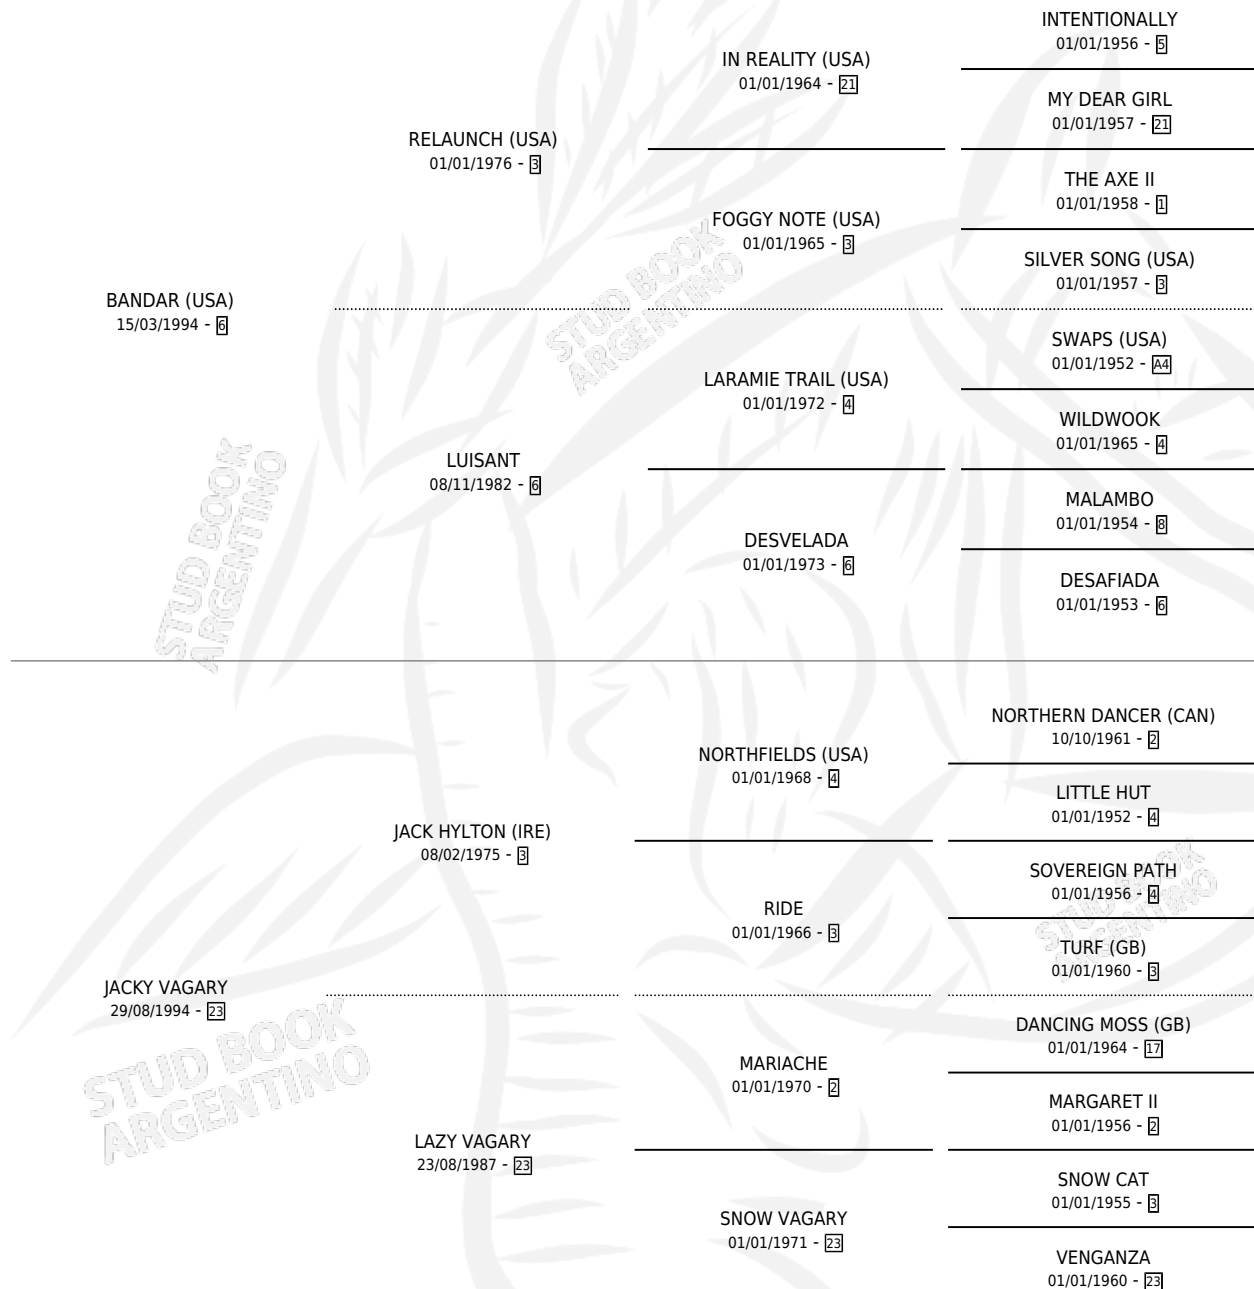

LAMPAS

por **BANDAR (USA)** y **JACKY VAGARY** por **JACK HYLTON (IRE)**

Argentina · Hembra · Zaino Doradillo · SP · 02/11/2003
Familia 23-a · Volumen 38

ESTADO

TIPIFICACIÓN SANGUÍNEA	✓
TIPIFICACIÓN POR ADN	✓
PASAPORTE	X
IDENTIFICACIÓN POR MICROCHIP	X
REPRODUCTOR	✓

Lugar de nacimiento: Los Irlandeses

Criador: Sin dato

~

HIJOS

	MACHOS	HEMBRAS
2 NACIERON	2	0
2 CORRIERON	2	0
1 GANARON	1	0
0 GANADORES CL	0 GANADORES GR	0 GANADORES G1

PEDIGREE