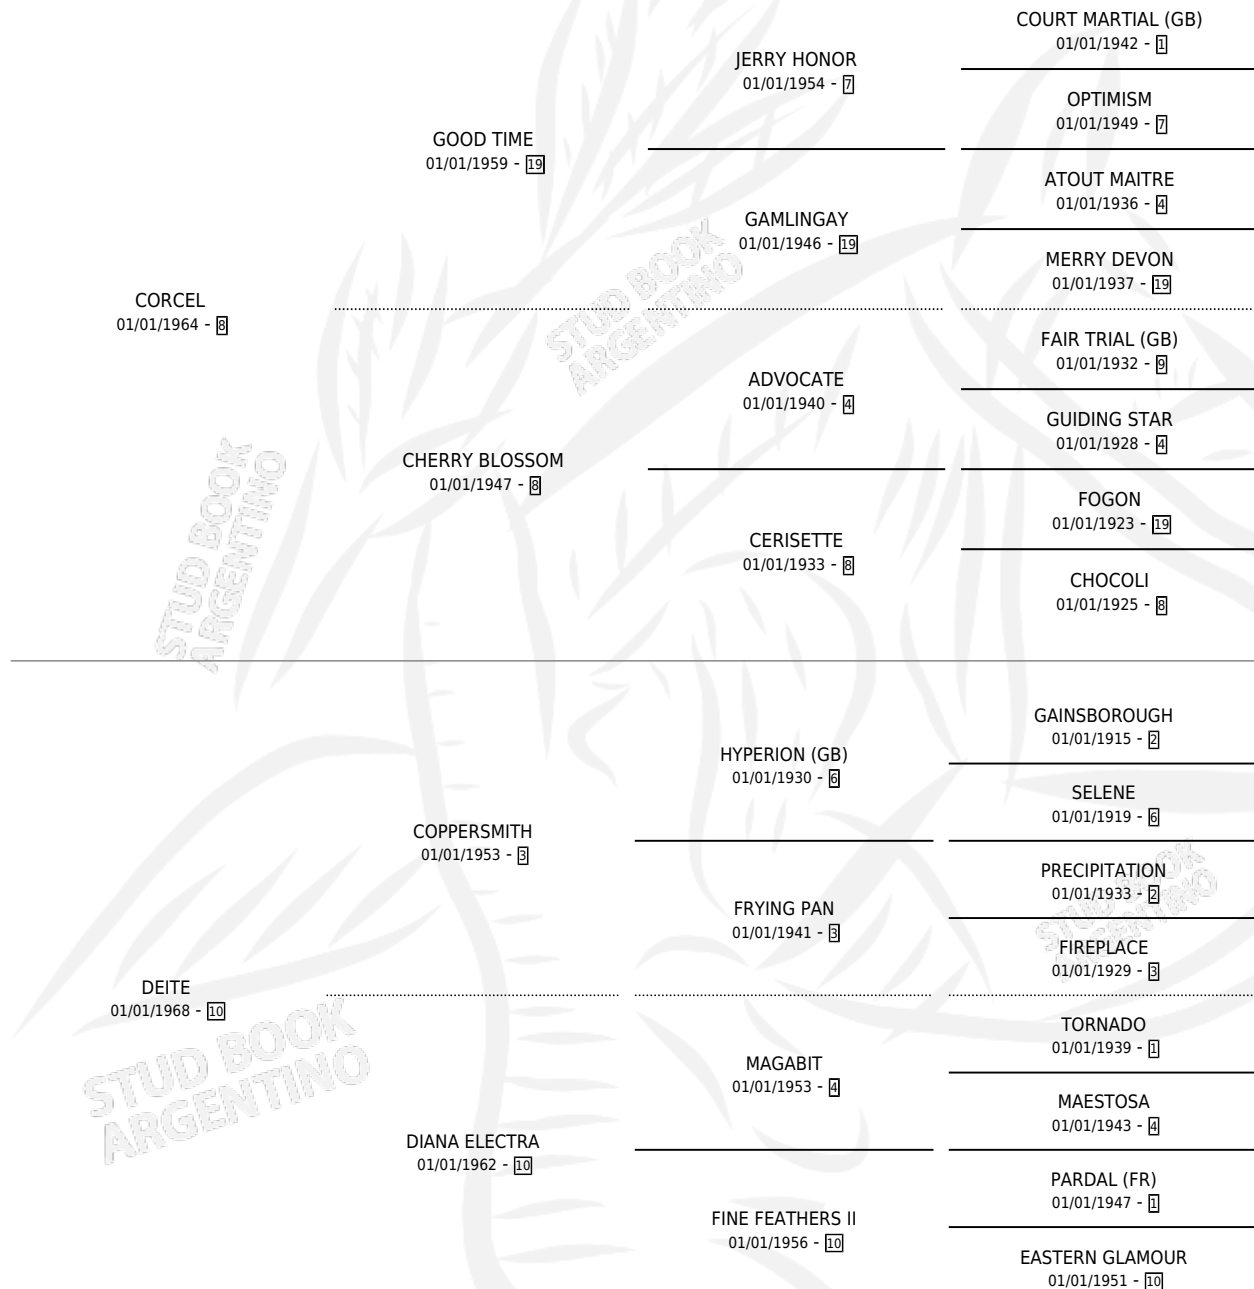

DEIDAD

por CORCEL y DEITE por COPPERSMITH

Argentina · Hembra · Tordillo · SP · 01/01/1974
Familia 10-b · Volumen 28

ESTADO

TIPIFICACIÓN SANGUÍNEA	X
TIPIFICACIÓN POR ADN	X
PASAPORTE	X
IDENTIFICACIÓN POR MICROCHIP	X
REPRODUCTOR	✓

Lugar de nacimiento: Campo particular

Criador: Sin dato

~

HIJOS

	MACHOS	HEMBRAS
1 NACIERON	1	0
1 CORRIERON	1	0

SIN ACTUACIONES

PEDIGREE

S

mientos 1 / Efectividad 16.67%

PADRILLO	PRODUCTO	CRIADOR	1ER SERVICIO	ÚLTIMO SERVICIO
TRAFFIC PLAY	Ø		26/09/1989	28/09/1989
DEIDAD	Ø		07/08/1987	09/08/1987
Datos oficiales del Stud Book Argentino	Ø		04/09/1986	07/12/1986
CHARLIE	Ø		29/09/1985	30/09/1985
ARDID	Ø			
studbook.org.ar	Ø			
ARDID	Ø			
MALTEADO	QUE CORCEL (M A, 16/09/1985)	SIN DATO		