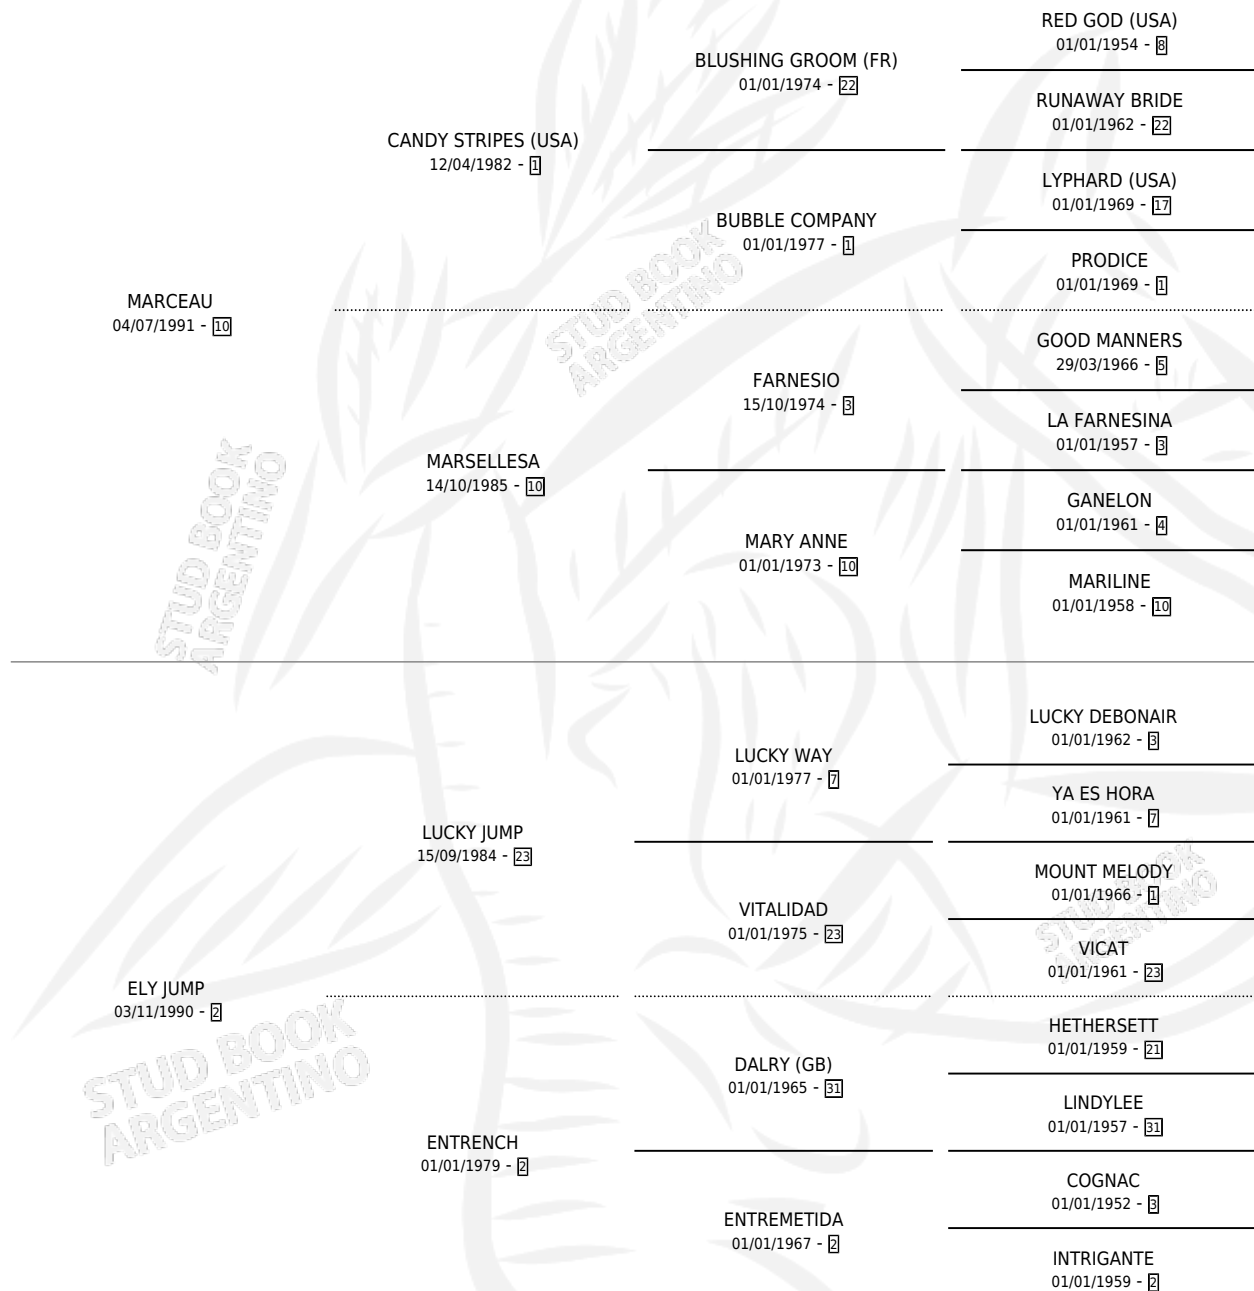

SOLITA JUMP

por MARCEAU y ELY JUMP por LUCKY JUMP

Argentina · Hembra · Zaino · SP · 12/10/2003
Familia 2-a · Volumen 38

ESTADO

TIPIFICACIÓN SANGUÍNEA	X
TIPIFICACIÓN POR ADN	X
PASAPORTE	X
IDENTIFICACIÓN POR MICROCHIP	X
REPRODUCTOR	X

Lugar de nacimiento: Maria Grande

Criador: Sin dato

PEDIGREE

SOLITA JUMP

Datos oficiales del Stud Book Argentino

Documento generado el 07/05/2026

studbook.org.ar