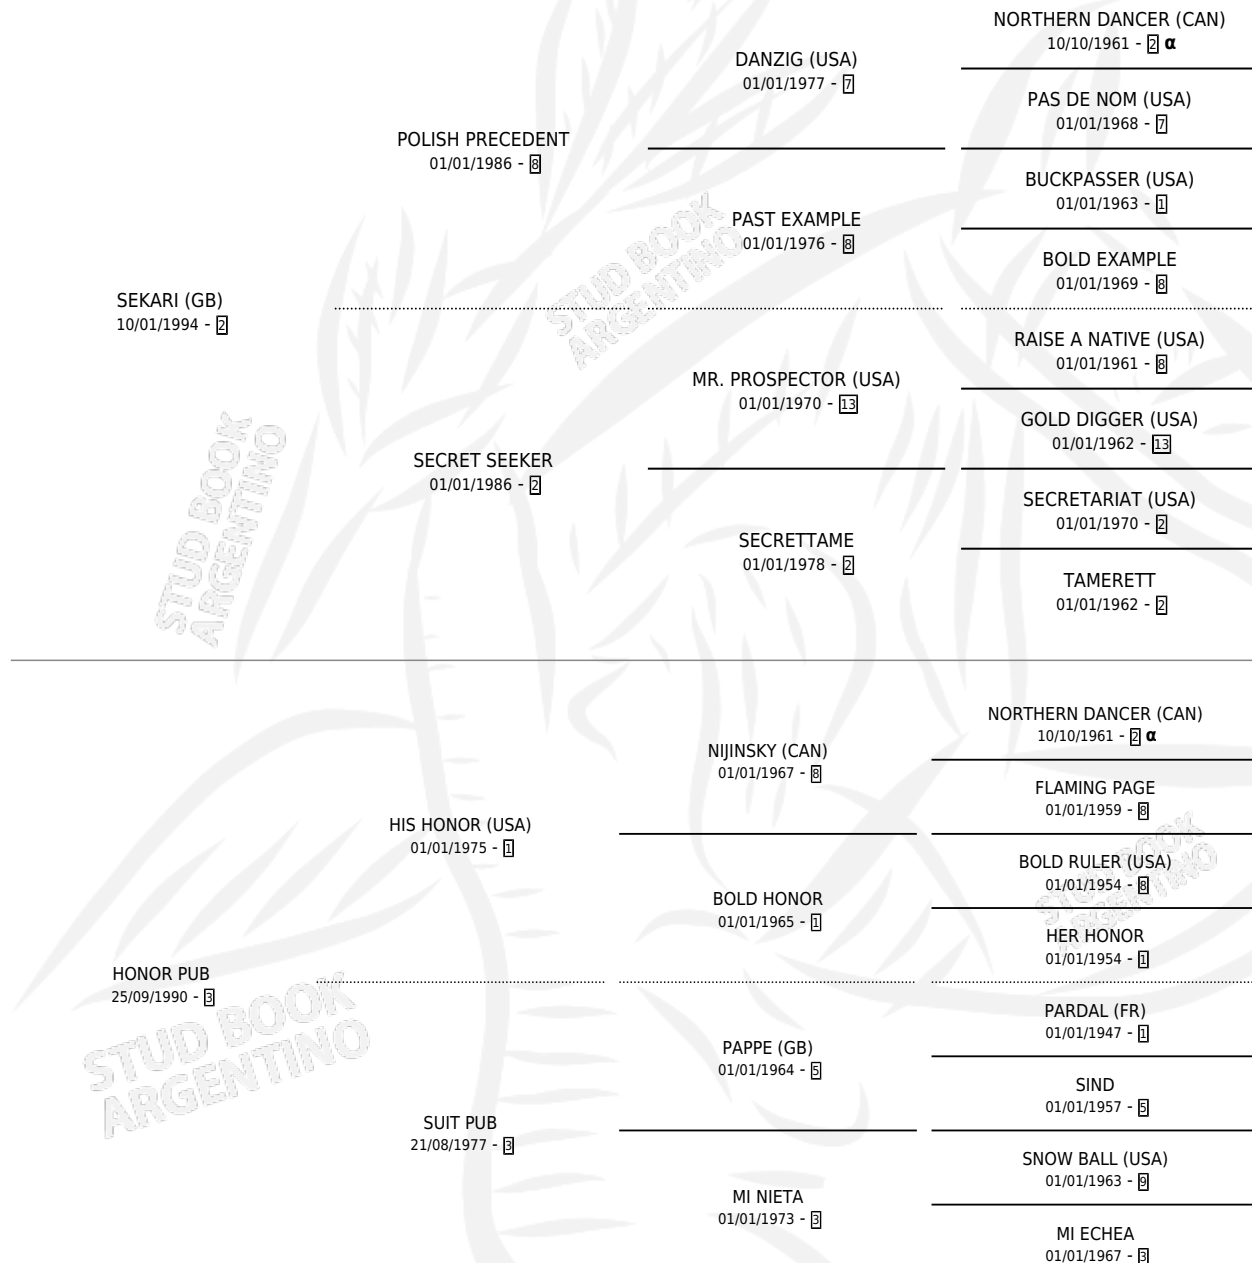

HONORIFICA CHOLA

por **SEKARI (GB)** y **HONOR PUB** por **HIS HONOR (USA)**

Argentina · Hembra · Alazan · SP · 03/11/2003
Familia 3-d · Volumen 38

ESTADO

TIPIFICACIÓN SANGUÍNEA	✓
TIPIFICACIÓN POR ADN	✓
PASAPORTE	X
IDENTIFICACIÓN POR MICROCHIP	X
REPRODUCTOR	✓

Lugar de nacimiento: Campo particular
Criador: Serra Hugo Omar

~

HIJOS

	MACHOS	HEMBRAS
6 NACIERON	4	2
1 CORRIERON	1	0

SIN ACTUACIONES

PEDIGREE

INBREEDING : α

CAMPAÑA

Solo carreras oficiales de Argentina

POR EDAD

EDAD	CC	1°	2°	3°	4°	5°	NP	CLC	CLG	CLCG1	CLGG1	IMPORTE	GANANCIA / CC
2 AÑOS	1	0	0	0	1	0	0	0	0	0	0	\$1,700	\$1,700
3 AÑOS	7	1	0	1	0	1	4	0	0	0	0	\$26,600	\$3,800
4 AÑOS	3	0	0	0	2	0	1	0	0	0	0	\$3,800	\$1,267
TOTALES	11	1	0	1	3	1	5	0	0	0	0	\$32,100	\$2,918
%		9.1%	0.0%	9.1%	27.3%	9.1%	45.5%	0.0%	0.0%	0.0%	0.0%		

Ganadora en Palermo - \$32,100, a los 3 años.

POR DISTANCIA

HIPODROMO	CC	1°	2°	3°	4°	5°	NP	CLC	CLG	CLCG1	CLGG1	IMPORTE
SAN ISIDRO	1	0	0	0	0	0	1	0	0	0	0	\$0
1000 MTS	1	0	0	0	0	0	1	0	0	0	0	\$0
PALERMO	10	1	0	1	3	1	2	0	0	0	0	\$32,100
1000 MTS	6	1	0	0	3	0	1	0	0	0	0	\$27,500
1200 MTS	4	0	0	1	0	1	1	0	0	0	0	\$4,600