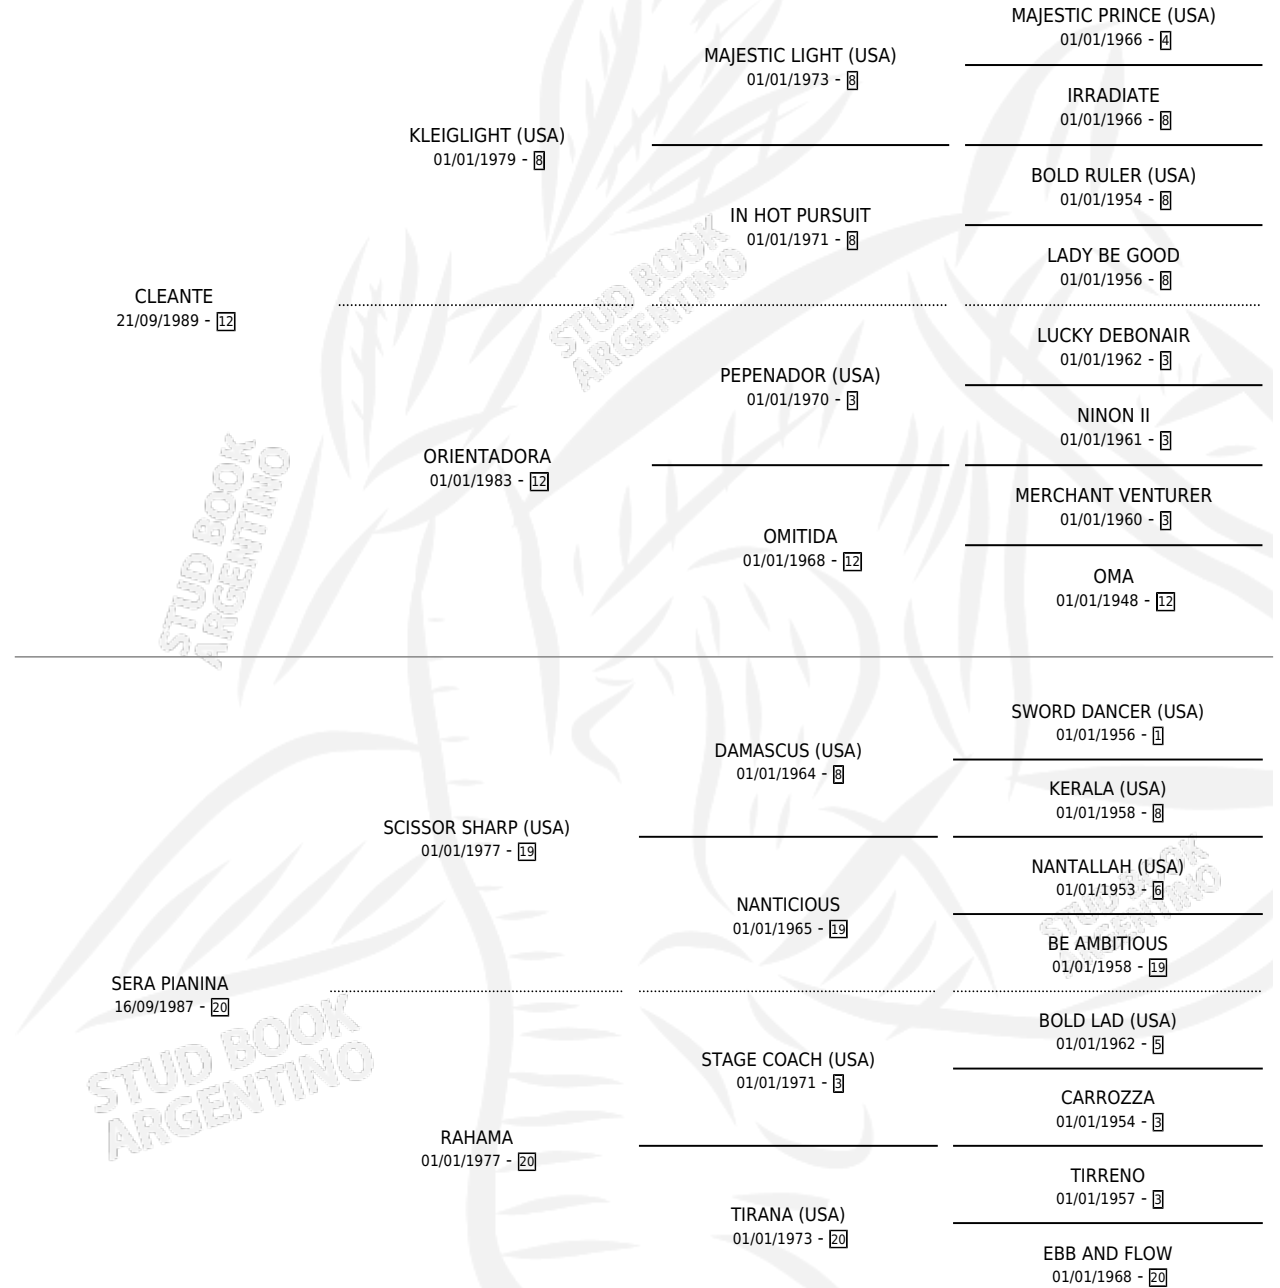

SERAPIO LULA

por **CLEANTE** y **SERA PIANINA** por **SCISSOR SHARP (USA)**

Argentina · Macho · Zaino Doradillo · SP · 24/11/2003
Familia 20 · Volumen 38

ESTADO

TIPIFICACIÓN SANGUÍNEA	✓
TIPIFICACIÓN POR ADN	X
PASAPORTE	X
IDENTIFICACIÓN POR MICROCHIP	X
REPRODUCTOR	X

Lugar de nacimiento: Don Goyo

Criador: Serra Hugo Omar

PEDIGREE