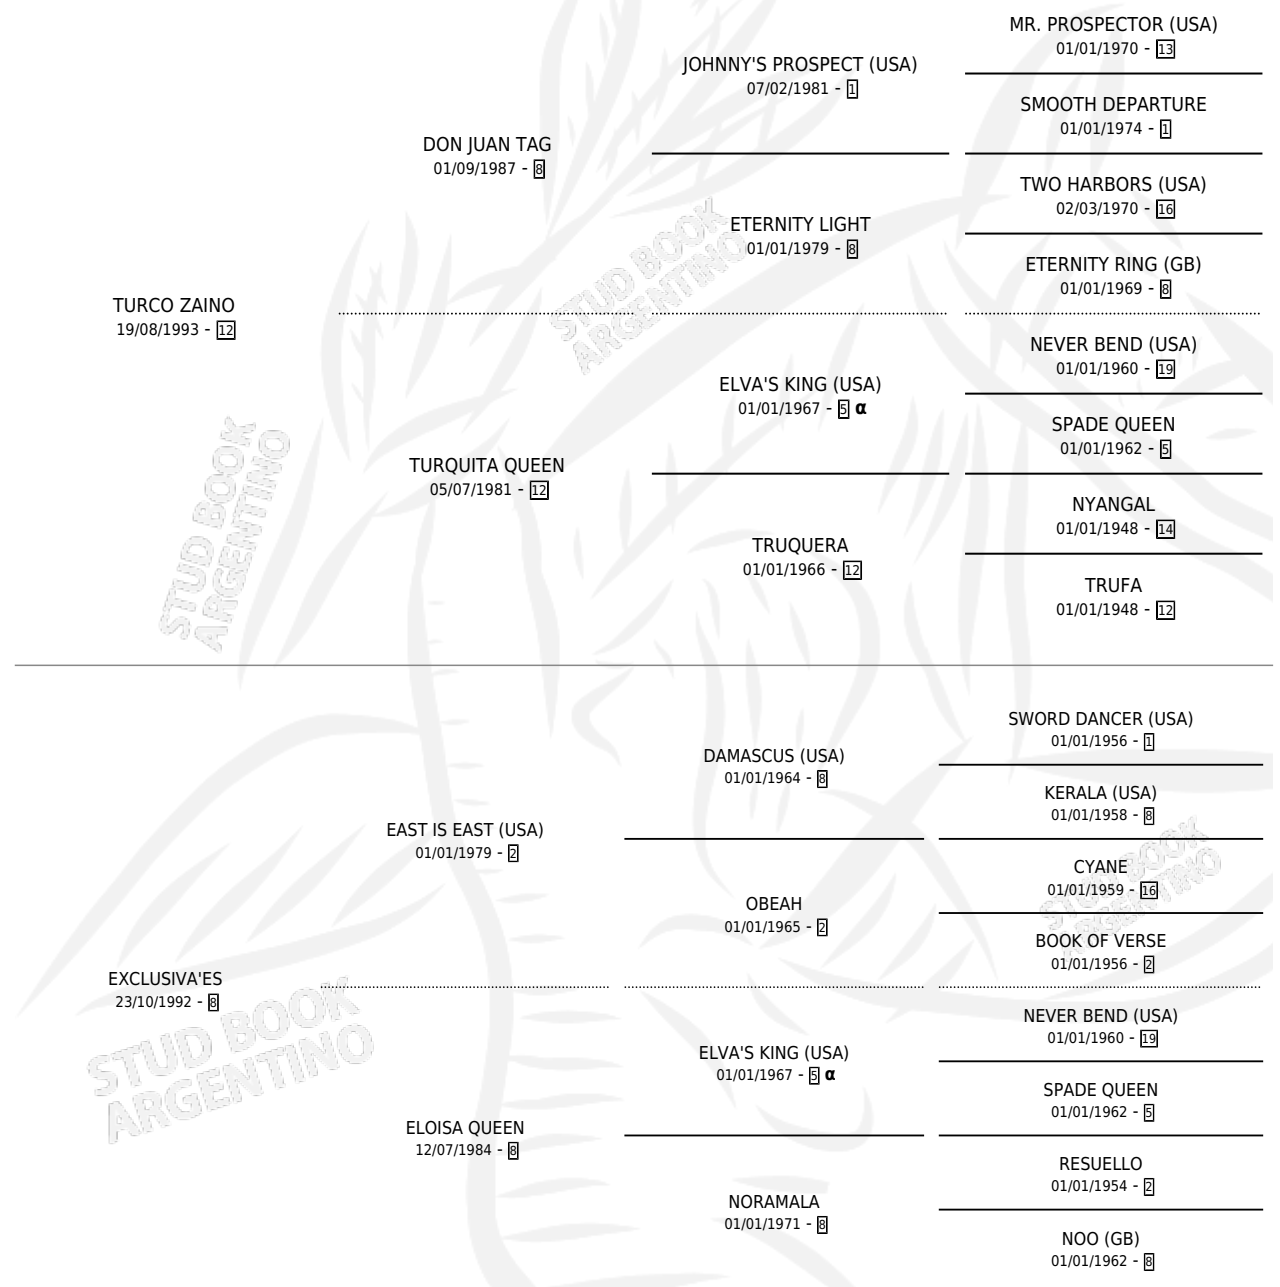

TURCA EX

por **TURCO ZAINO** y **EXCLUSIVA'ES** por **EAST IS EAST**
(USA)

Argentina · Hembra · Zaino Colorado · SP · 03/12/2003
Familia 8-b · Volumen 38

ESTADO

TIPIFICACIÓN SANGUÍNEA	X
TIPIFICACIÓN POR ADN	✓
PASAPORTE	X
IDENTIFICACIÓN POR MICROCHIP	X
REPRODUCTOR	X

Lugar de nacimiento: El Campamento

Criador: Sin dato

PEDIGREE

INBREEDING : α

CAMPAÑA

Solo carreras oficiales de Argentina

POR EDAD

EDAD	CC	1°	2°	3°	4°	5°	NP	CLC	CLG	CLCG1	CLGG1	IMPORTE	GANANCIA / CC
5 AÑOS	1	0	0	0	0	0	1	0	0	0	0	\$0	\$0
TOTALES	1	0	0	0	0	0	1	0	0	0	0	\$0	\$0
%		0.0%	0.0%	0.0%	0.0%	0.0%	100%	0.0%	0.0%	0.0%	0.0%		