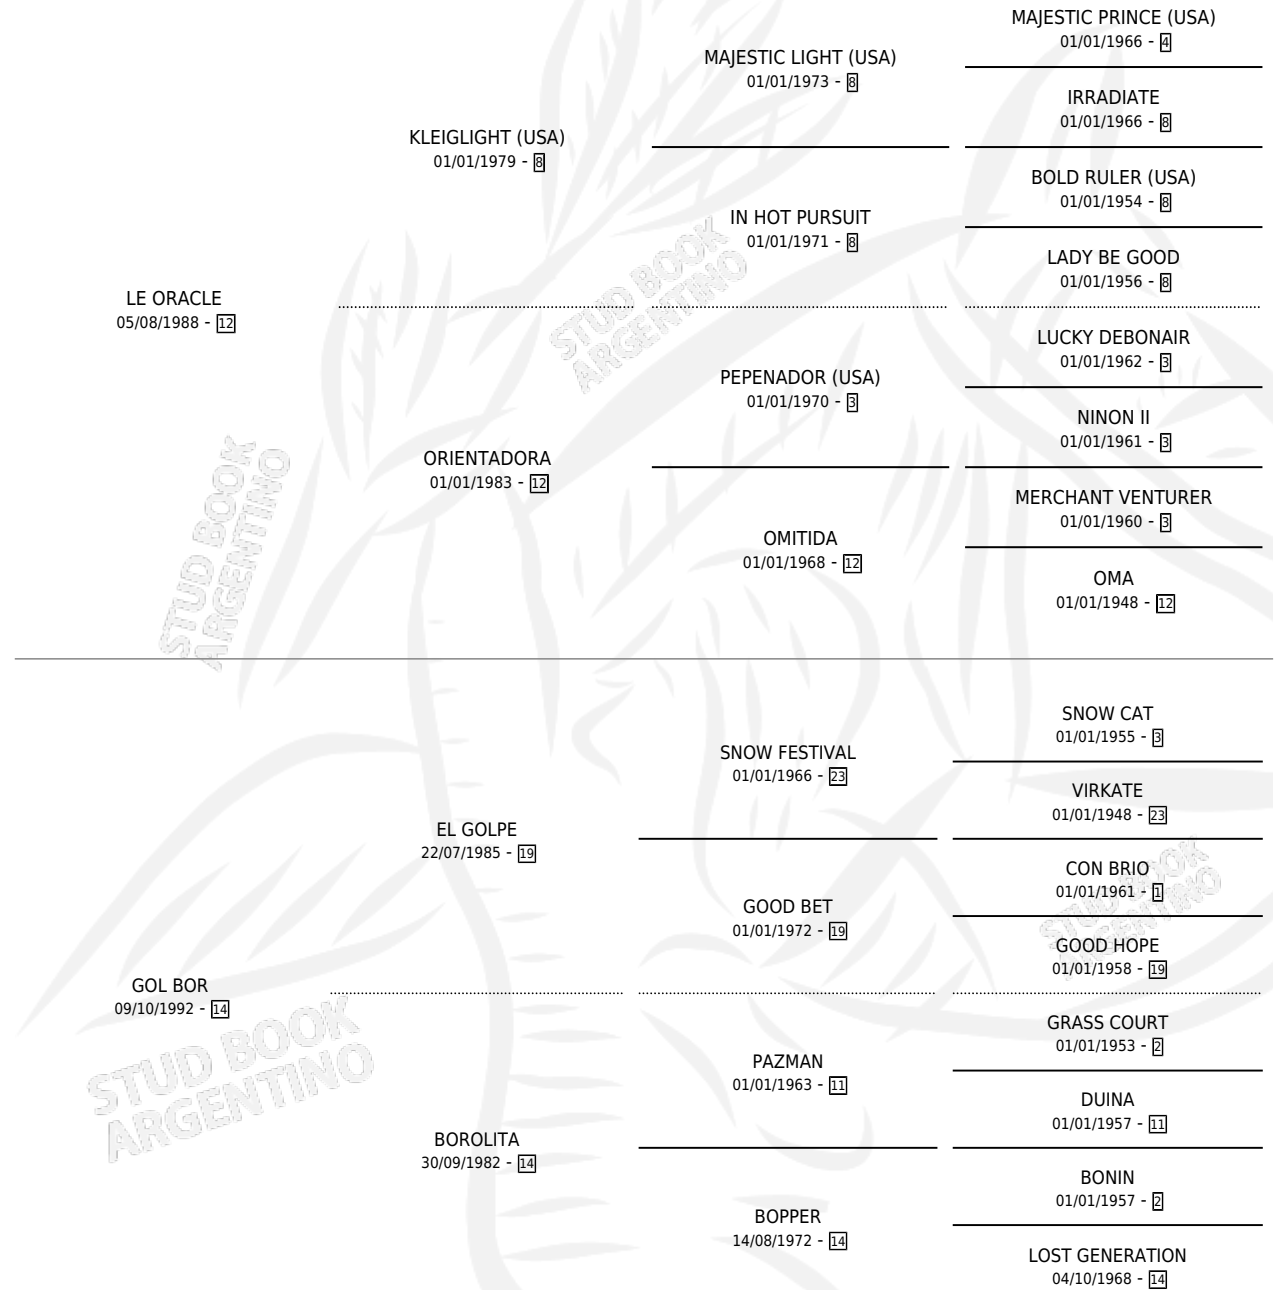

GOLCLE

por LE ORACLE y GOL BOR por EL GOLPE

Argentina · Macho · Alazan · SP · 30/09/2003
Familia 14 · Volumen 38

ESTADO

TIPIFICACIÓN SANGUÍNEA	X
TIPIFICACIÓN POR ADN	X
PASAPORTE	X
IDENTIFICACIÓN POR MICROCHIP	X
REPRODUCTOR	X

Lugar de nacimiento: Los Ñanduces

Criador: Sin dato

PEDIGREE

GOLCLE

Datos oficiales del Stud Book Argentino

Documento generado el 04/05/2026

studbook.org.ar