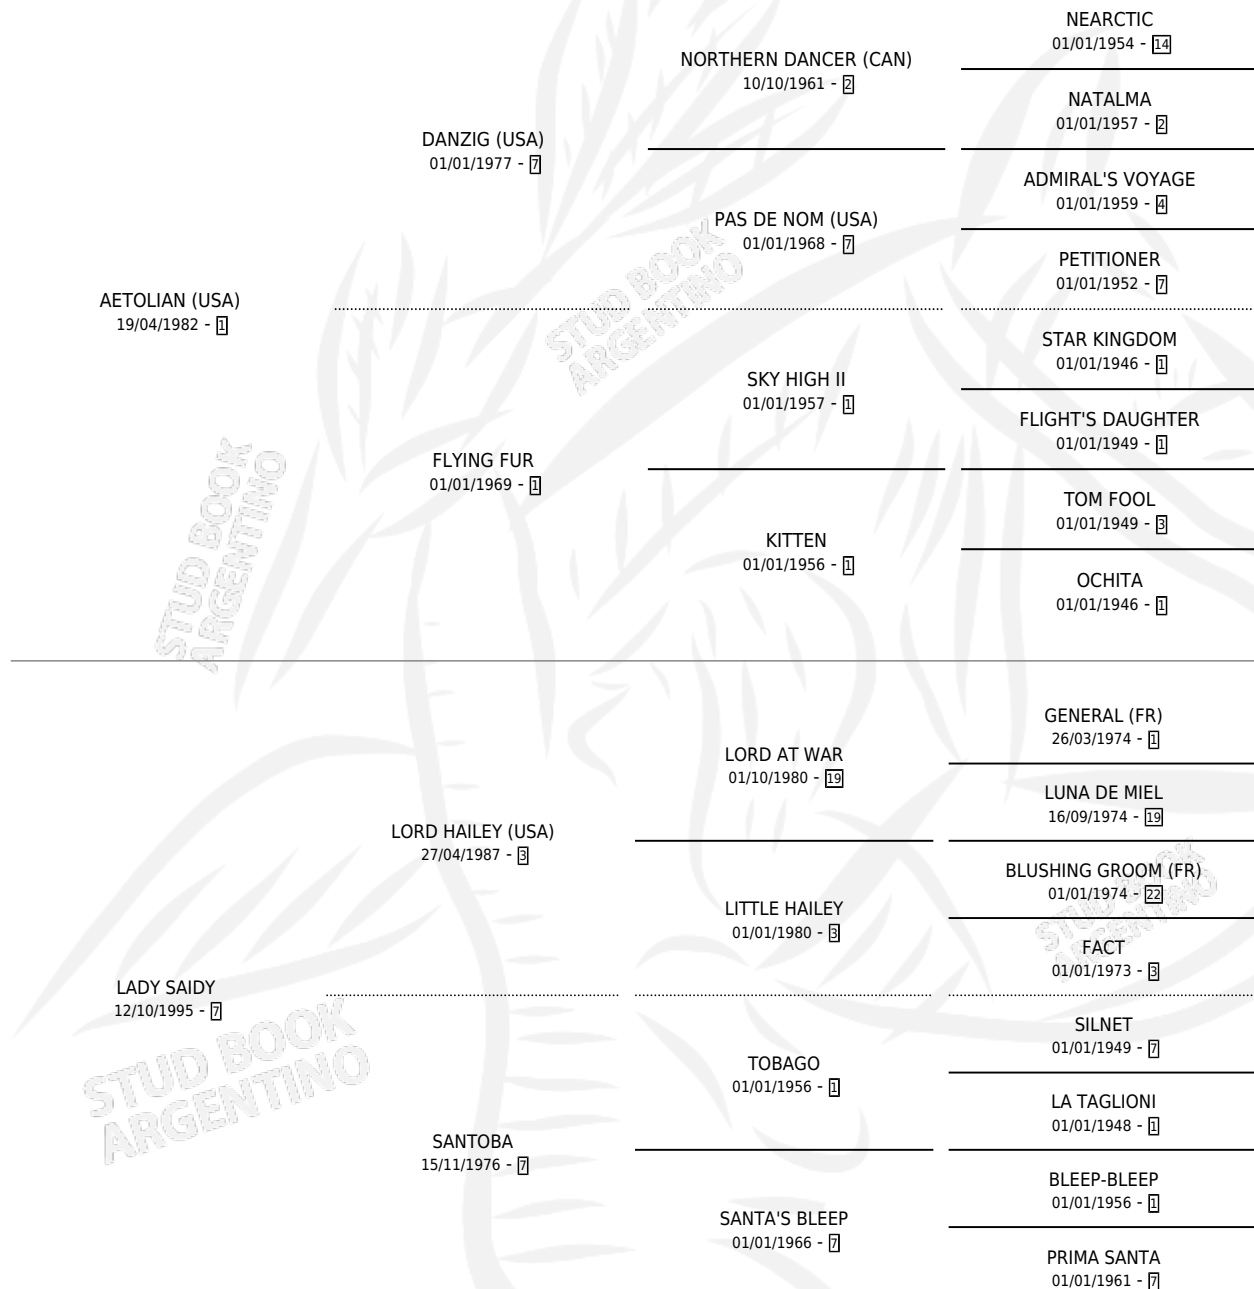

LADY POCHI

por **AETOLIAN (USA)** y **LADY SAIDY** por **LORD HAILEY (USA)**

Argentina · Hembra · Tordillo · SP · 11/10/2003
Familia 7-a · Volumen 38

ESTADO

TIPIFICACIÓN SANGUÍNEA	✓
TIPIFICACIÓN POR ADN	✓
PASAPORTE	X
IDENTIFICACIÓN POR MICROCHIP	X
REPRODUCTOR	✓

Lugar de nacimiento: Loma Linda
Criador: Negro Carlos Fernando

~

HIJOS

	MACHOS	HEMBRAS
1 NACIERON	0	1
SIN ACTUACIONES		

PEDIGREE