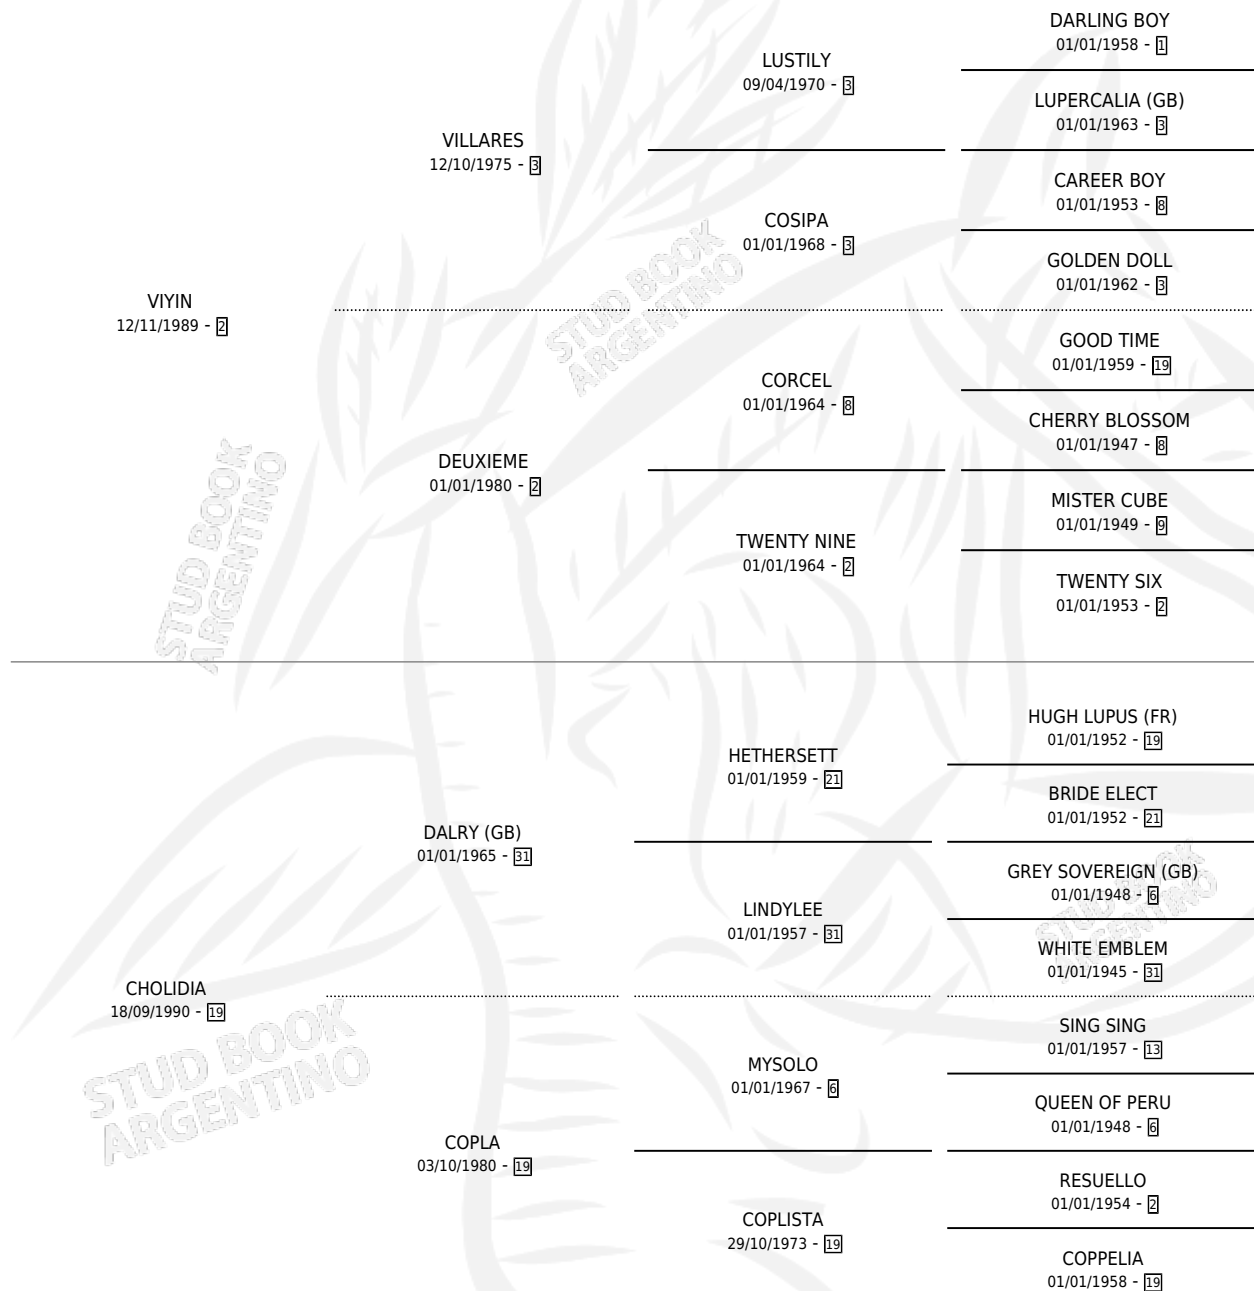

ULTRA LOBO

por VIYIN y CHOLIDIA por DALRY (GB)

Argentina · Macho · Zaino · SP · 28/11/2003
Familia 19-c · Volumen 38

ESTADO

TIPIFICACIÓN SANGUÍNEA	✓
TIPIFICACIÓN POR ADN	✓
PASAPORTE	X
IDENTIFICACIÓN POR MICROCHIP	X
REPRODUCTOR	X

Lugar de nacimiento: La Tana Del Lupo

Criador: La Tana Del Lupo

PEDIGREE

EXPORTACIÓN / IMPORTACIÓN

FECHA	MOVIMIENTO	PAÍS
06/11/2006	EXPORTADO	CHILE

ULTRA LOBO

Datos oficiales del Stud Book Argentino

Documento generado el 05/05/2026