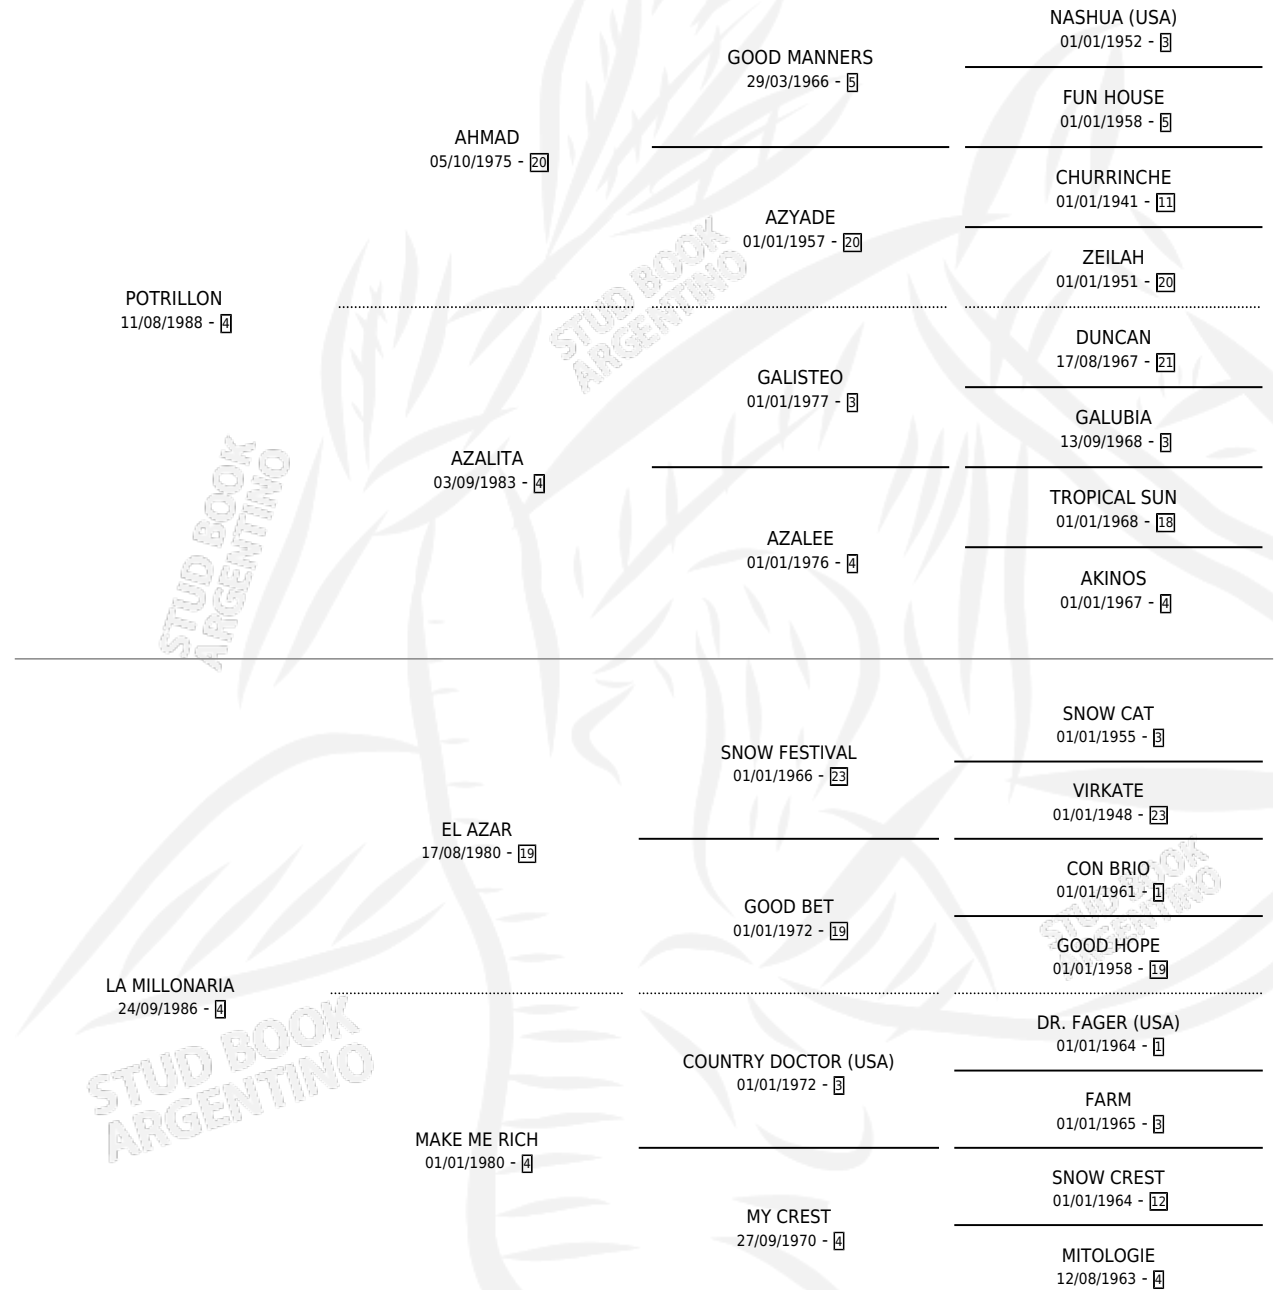

POSH

por **POTRILLON** y **LA MILLONARIA** por **EL AZAR**

Argentina · Macho · Zaino · SP · 14/11/2003
Familia 4-o · Volumen 38

ESTADO

TIPIFICACIÓN SANGUÍNEA	X
TIPIFICACIÓN POR ADN	X
PASAPORTE	X
IDENTIFICACIÓN POR MICROCHIP	X
REPRODUCTOR	X

Lugar de nacimiento: San Lorenzo de Areco

Criador: Lagos Marmol Miguel y Bedoya Alejandro Enrique

PEDIGREE

POSH

Datos oficiales del Stud Book Argentino

Documento generado el 04/05/2026

studbook.org.ar