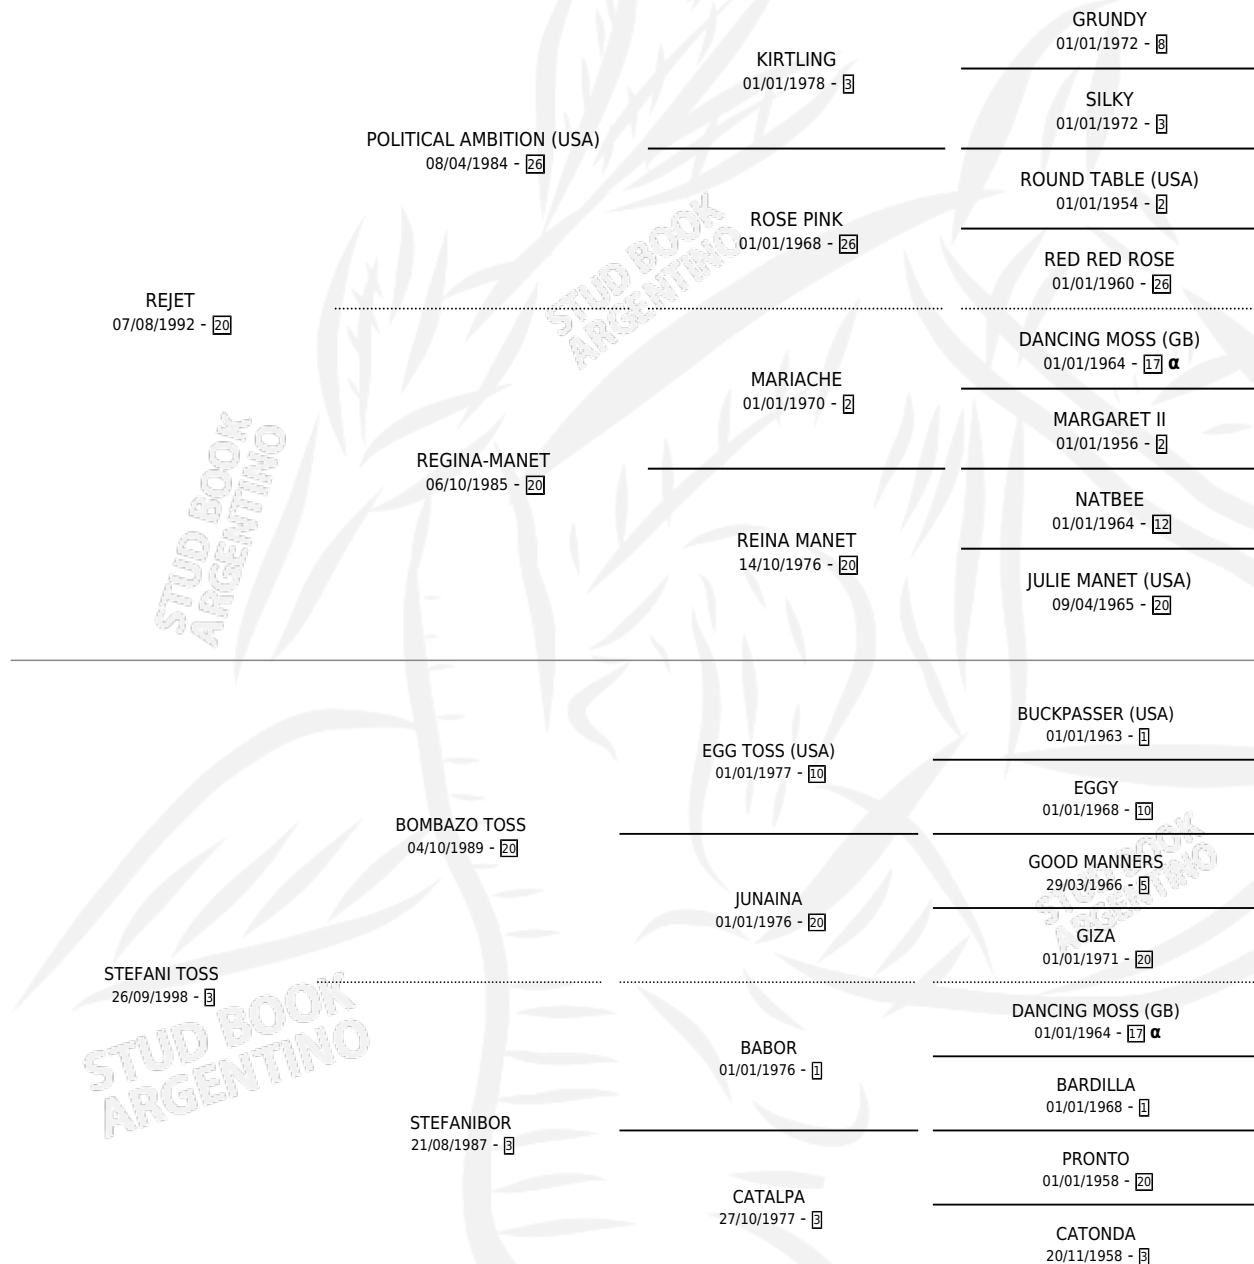

MADAME CLAUDET

por REJET y STEFANI TOSS por BOMBAZO TOSS

Argentina · Hembra · Zaino · SP · 05/10/2003
Familia 3-n · Volumen 38

ESTADO

TIPIFICACIÓN SANGUÍNEA	✓
TIPIFICACIÓN POR ADN	✓
PASAPORTE	X
IDENTIFICACIÓN POR MICROCHIP	X
REPRODUCTOR	X

Lugar de nacimiento: San Lorenzo de Areco

Criador: Sin dato

PEDIGREE

INBREEDING : α

MADAME CLAUDET

Datos oficiales del Stud Book Argentino

Documento generado el 12/05/2026

studbook.org.ar