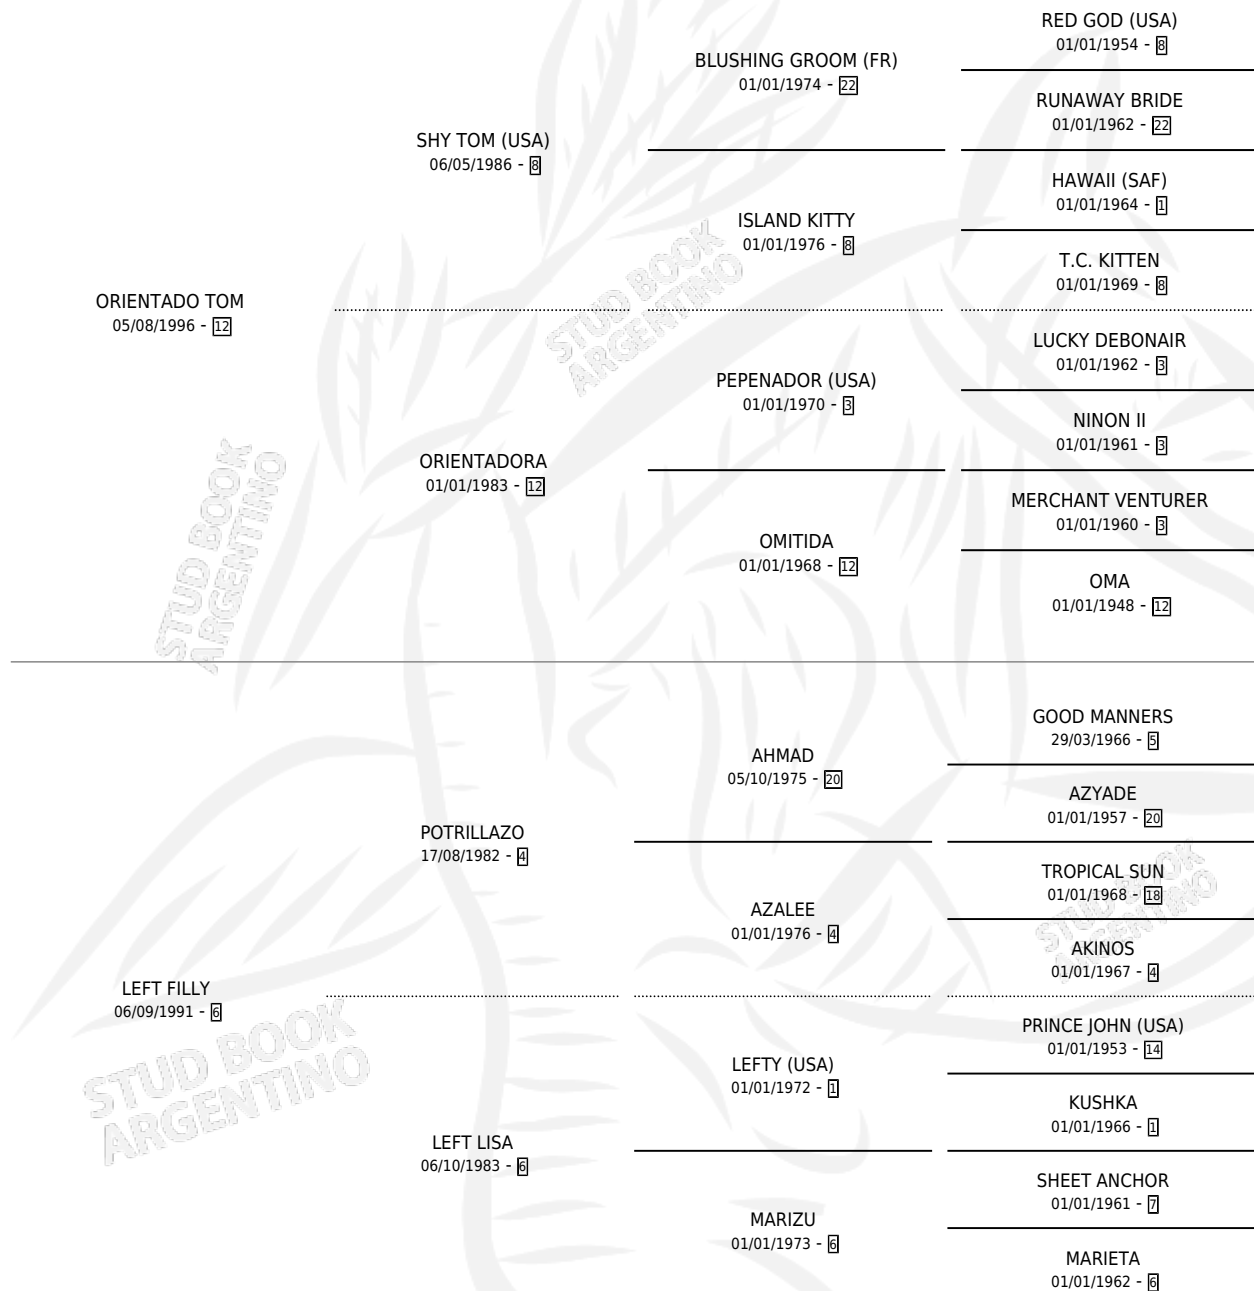

DESPECHO

por **ORIENTADO TOM** y **LEFT FILLY** por **POTRILAZO**

Argentina · Macho · Zaino · SP · 22/10/2003
Familia 6 · Volumen 38

ESTADO

TIPIFICACIÓN SANGUÍNEA	✓
TIPIFICACIÓN POR ADN	✓
PASAPORTE	X
IDENTIFICACIÓN POR MICROCHIP	X
REPRODUCTOR	X

Lugar de nacimiento: Sueño Azul
Criador: Caceres Elsa Liliana

PEDIGREE

CAMPAÑA

Solo carreras oficiales de Argentina

POR EDAD

EDAD	CC	1°	2°	3°	4°	5°	NP	CLC	CLG	CLCG1	CLGG1	IMPORTE	GANANCIA / CC
3 AÑOS	3	0	0	1	1	0	1	0	0	0	0	\$4,570	\$1,523
4 AÑOS	2	0	0	0	0	0	2	0	0	0	0	\$0	\$0
5 AÑOS	7	1	2	1	1	1	1	0	0	0	0	\$37,250	\$5,321
6 AÑOS	3	1	1	0	0	0	1	0	0	0	0	\$19,200	\$6,400
TOTALES	15	2	3	2	2	1	5	0	0	0	0	\$61,020	\$4,068
%		13.3%	20.0%	13.3%	13.3%	6.7%	33.3%	0.0%	0.0%	0.0%	0.0%		

Ganador de 2 carreras en Palermo - \$61,020, a los 5 y 6 años.

POR DISTANCIA

HIPODROMO	CC	1°	2°	3°	4°	5°	NP	CLC	CLG	CLCG1	CLGG1	IMPORTE
PALERMO	12	2	2	2	1	1	4	0	0	0	0	\$53,600
1400 MTS	2	0	1	0	0	0	1	0	0	0	0	\$3,200
1200 MTS	10	2	1	2	1	1	3	0	0	0	0	\$50,400
LA PLATA	2	0	0	0	1	0	1	0	0	0	0	\$1,120
1200 MTS	1	0	0	0	0	0	1	0	0	0	0	\$0
1000 MTS	1	0	0	0	1	0	0	0	0	0	0	\$1,120
SAN ISIDRO	1	0	1	0	0	0	0	0	0	0	0	\$6,300
1200 MTS	1	0	1	0	0	0	0	0	0	0	0	\$6,300