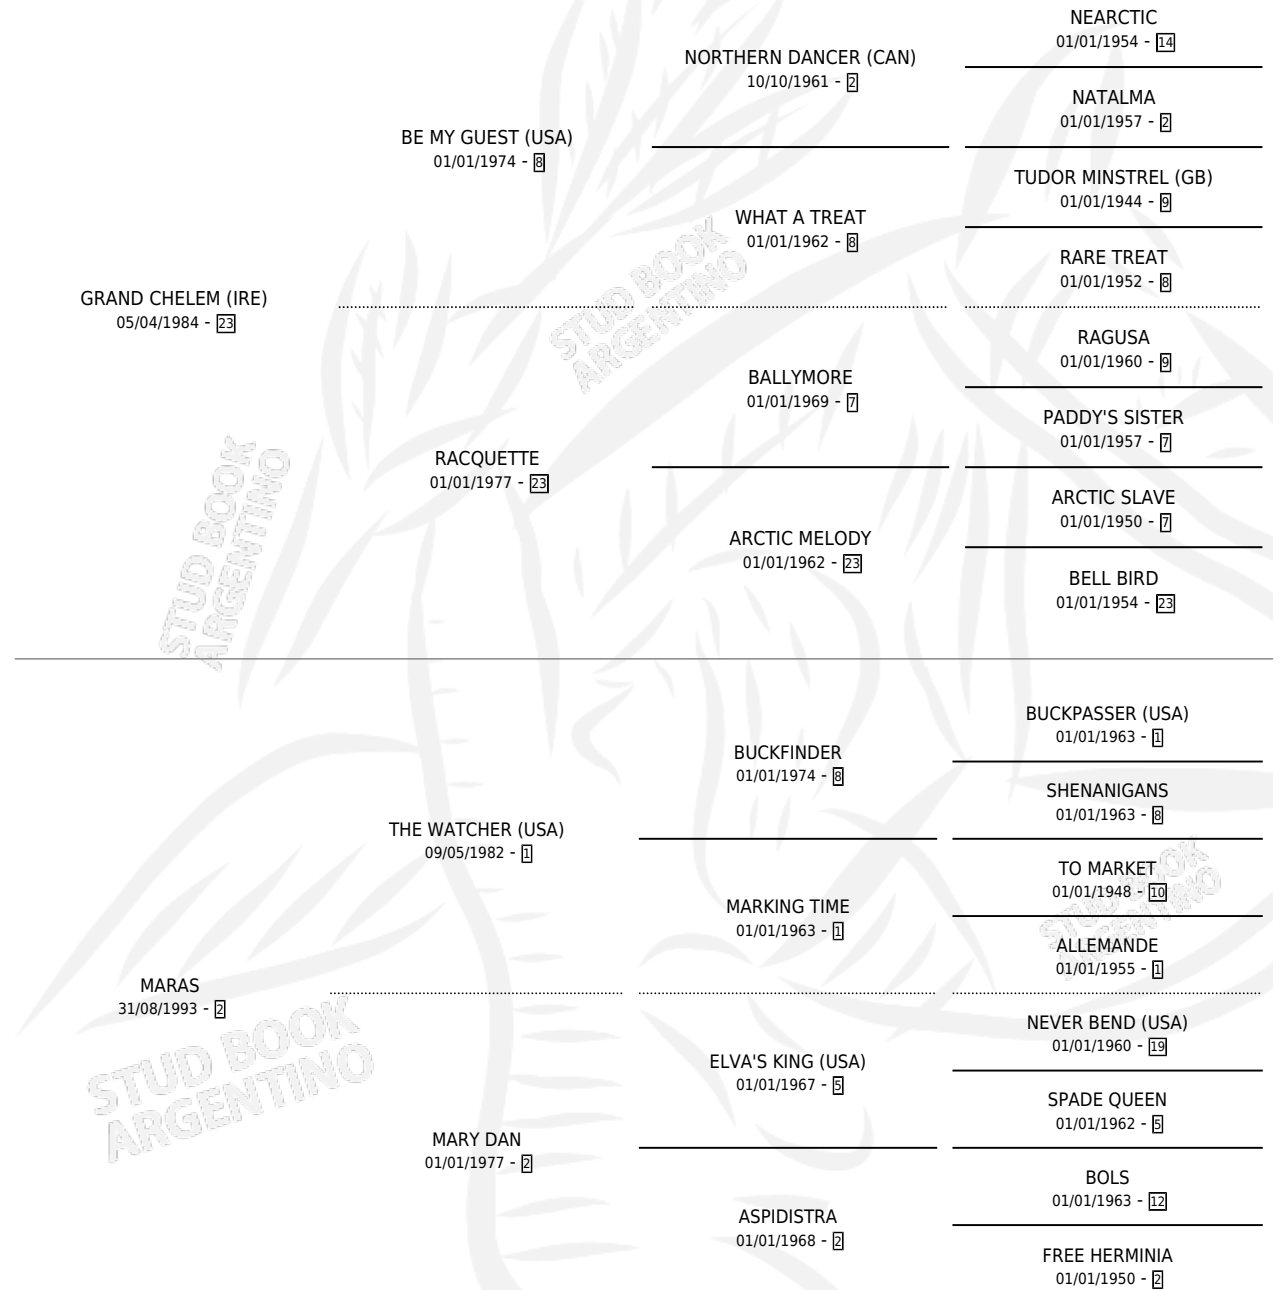

MUDANZA

por **GRAND CHELEM (IRE)** y **MARAS** por **THE WATCHER (USA)**

Argentina · Hembra · Zaino · SP · 21/10/2003
Familia 2 · Volumen 38

ESTADO

TIPIFICACIÓN SANGUÍNEA	✓
TIPIFICACIÓN POR ADN	✓
PASAPORTE	X
IDENTIFICACIÓN POR MICROCHIP	X
REPRODUCTOR	✓

Lugar de nacimiento: Sueño Azul
Criador: Caceres Elsa Liliana

~

HIJOS

	MACHOS	HEMBRAS
4 NACIERON	1	3
1 CORRIERON	0	1

SIN ACTUACIONES

PEDIGREE