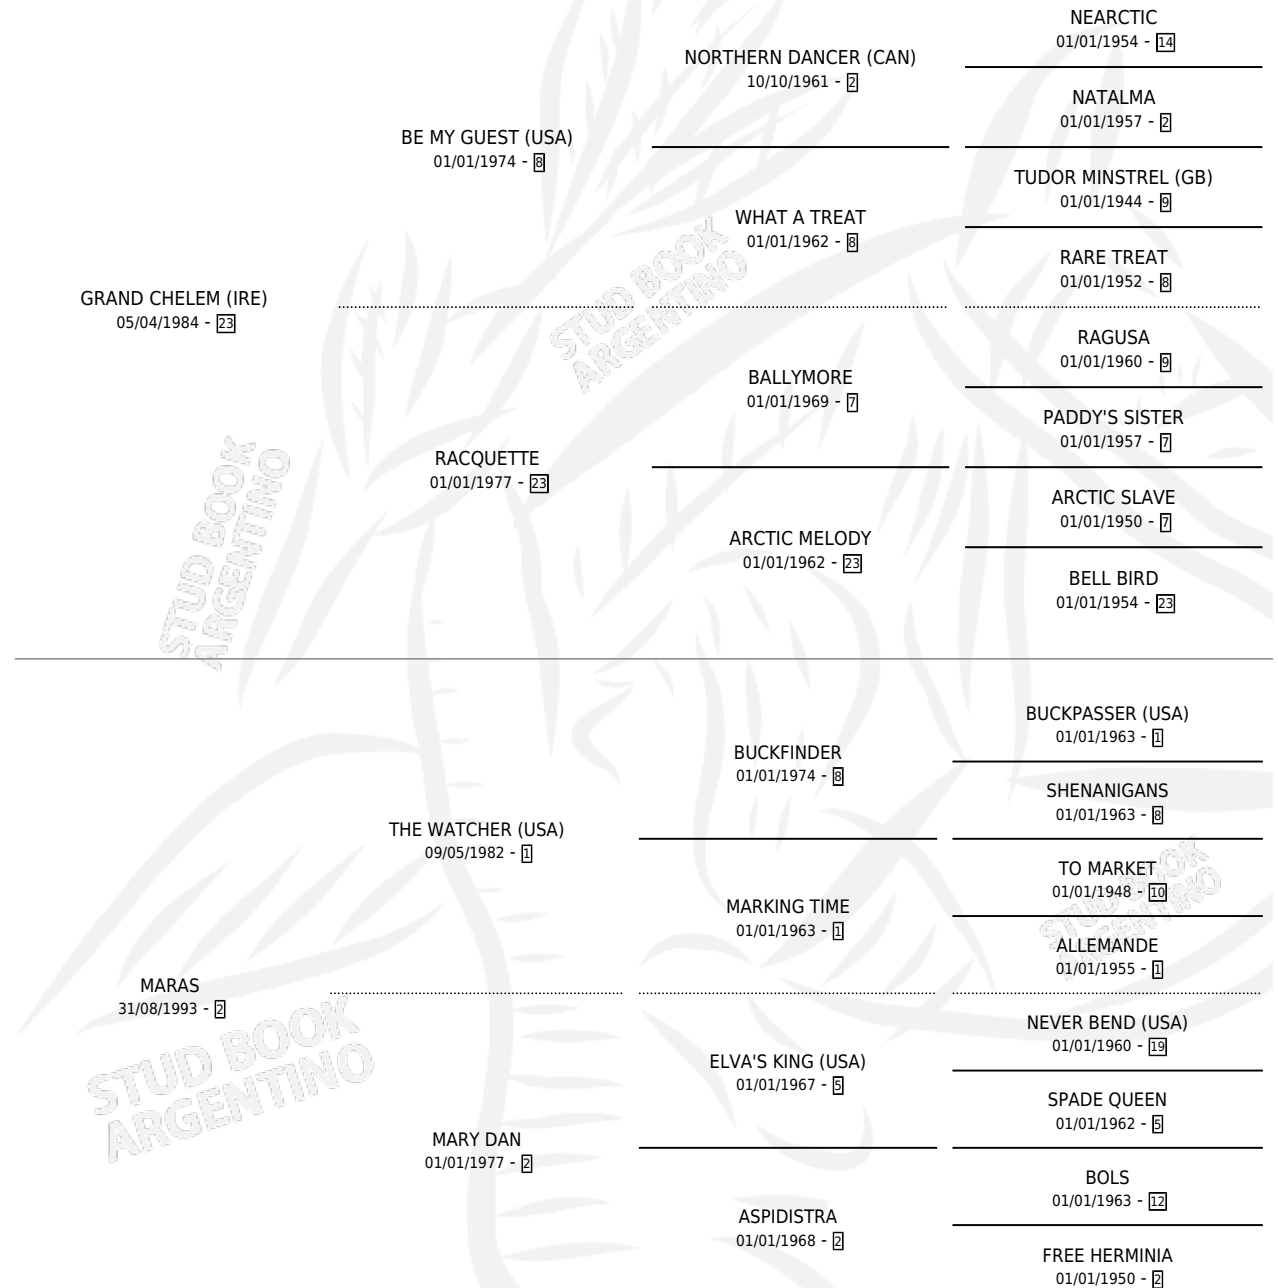

MUDANZA

por **GRAND CHELEM (IRE)** y **MARAS** por **THE WATCHER (USA)**

Argentina · Hembra · Zaino · SP · 21/10/2003
Familia 2 · Volumen 38

ESTADO

TIPIFICACIÓN SANGUÍNEA	✓
TIPIFICACIÓN POR ADN	✓
PASAPORTE	X
IDENTIFICACIÓN POR MICROCHIP	X
REPRODUCTOR	✓

Lugar de nacimiento: Sueño Azul
Criador: Caceres Elsa Liliana

~

HIJOS

	MACHOS	HEMBRAS
4 NACIERON	1	3
1 CORRIERON	0	1

SIN ACTUACIONES

PEDIGREE