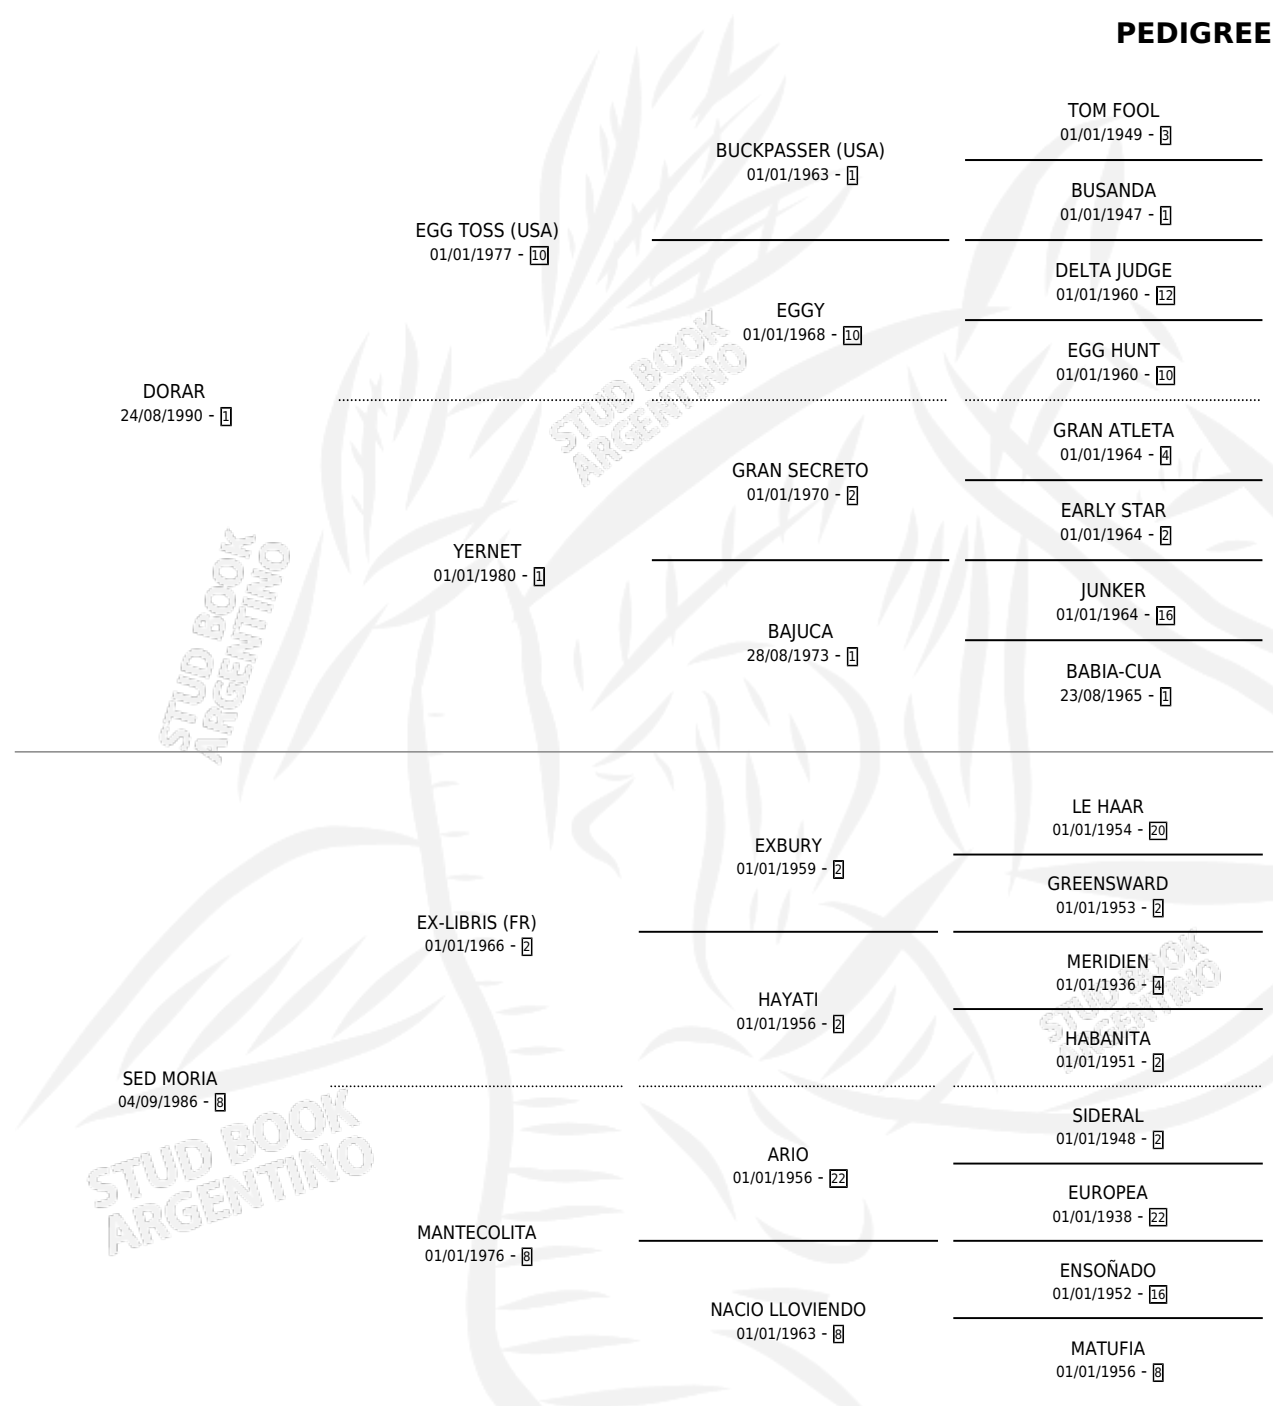

# LLENADEFE

por DORAR y SED MORIA por EX-LIBRIS (FR)

Argentina · Hembra · Zaino · SP · 30/11/2003  
Familia 8 · Volumen 38

## ESTADO

TIPIFICACIÓN SANGUÍNEA	X
TIPIFICACIÓN POR ADN	X
PASAPORTE	X
IDENTIFICACIÓN POR MICROCHIP	X
REPRODUCTOR	X

**Lugar de nacimiento:** Don Luis Toro

**Criador:** Sin dato

## PEDIGREE