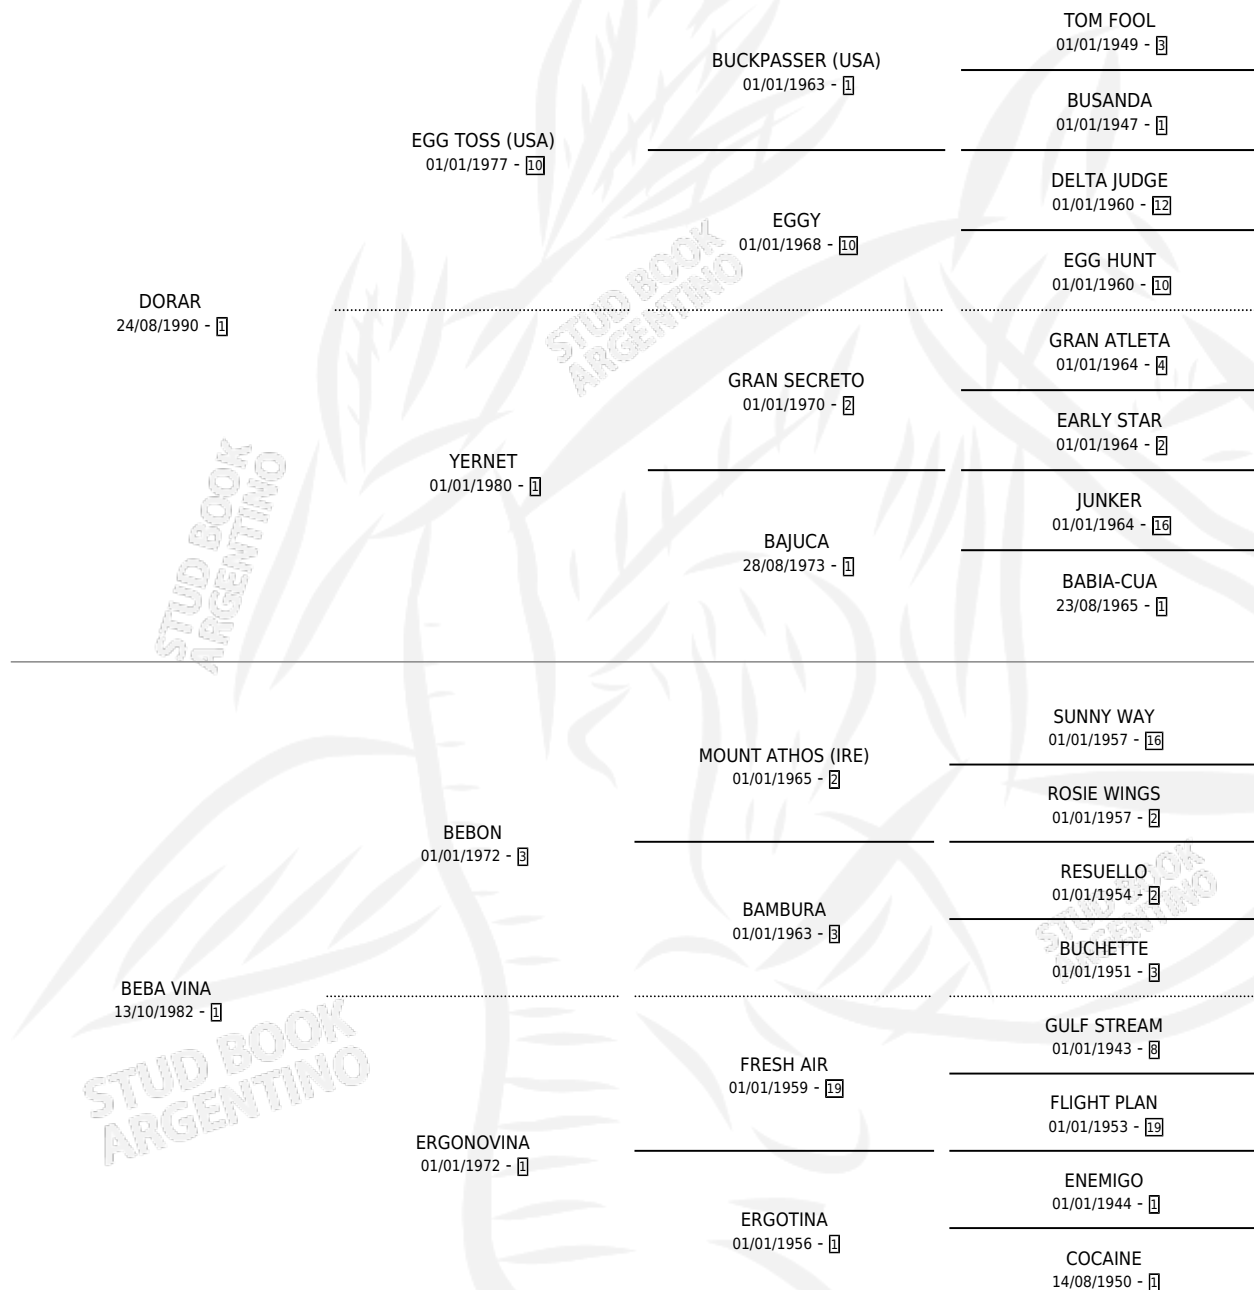

BEBADORA

por **DORAR** y **BEBA VINA** por **BEBON**

Argentina · Hembra · Alazan · SP · 28/11/2003
Familia 1-e · Volumen 38

ESTADO

TIPIFICACIÓN SANGUÍNEA	X
TIPIFICACIÓN POR ADN	✓
PASAPORTE	✓
IDENTIFICACIÓN POR MICROCHIP	X
REPRODUCTOR	✓

Lugar de nacimiento: Don Luis Toro

Criador: Don Luis Toro

~

HIJOS

	MACHOS	HEMBRAS
1 NACIERON	0	1

SIN ACTUACIONES

PEDIGREE

S

mientos **1** / Efectividad **100%**

PADRILLO	PRODUCTO	CRIADOR	1ER SERVICIO	ÚLTIMO SERVICIO
ROMPEMAR	BABY DEL MAR (H A, 07/11/2010)	SIN DATO	28/10/2009	28/10/2009

BEBADORA

Datos oficiales del Stud Book Argentino