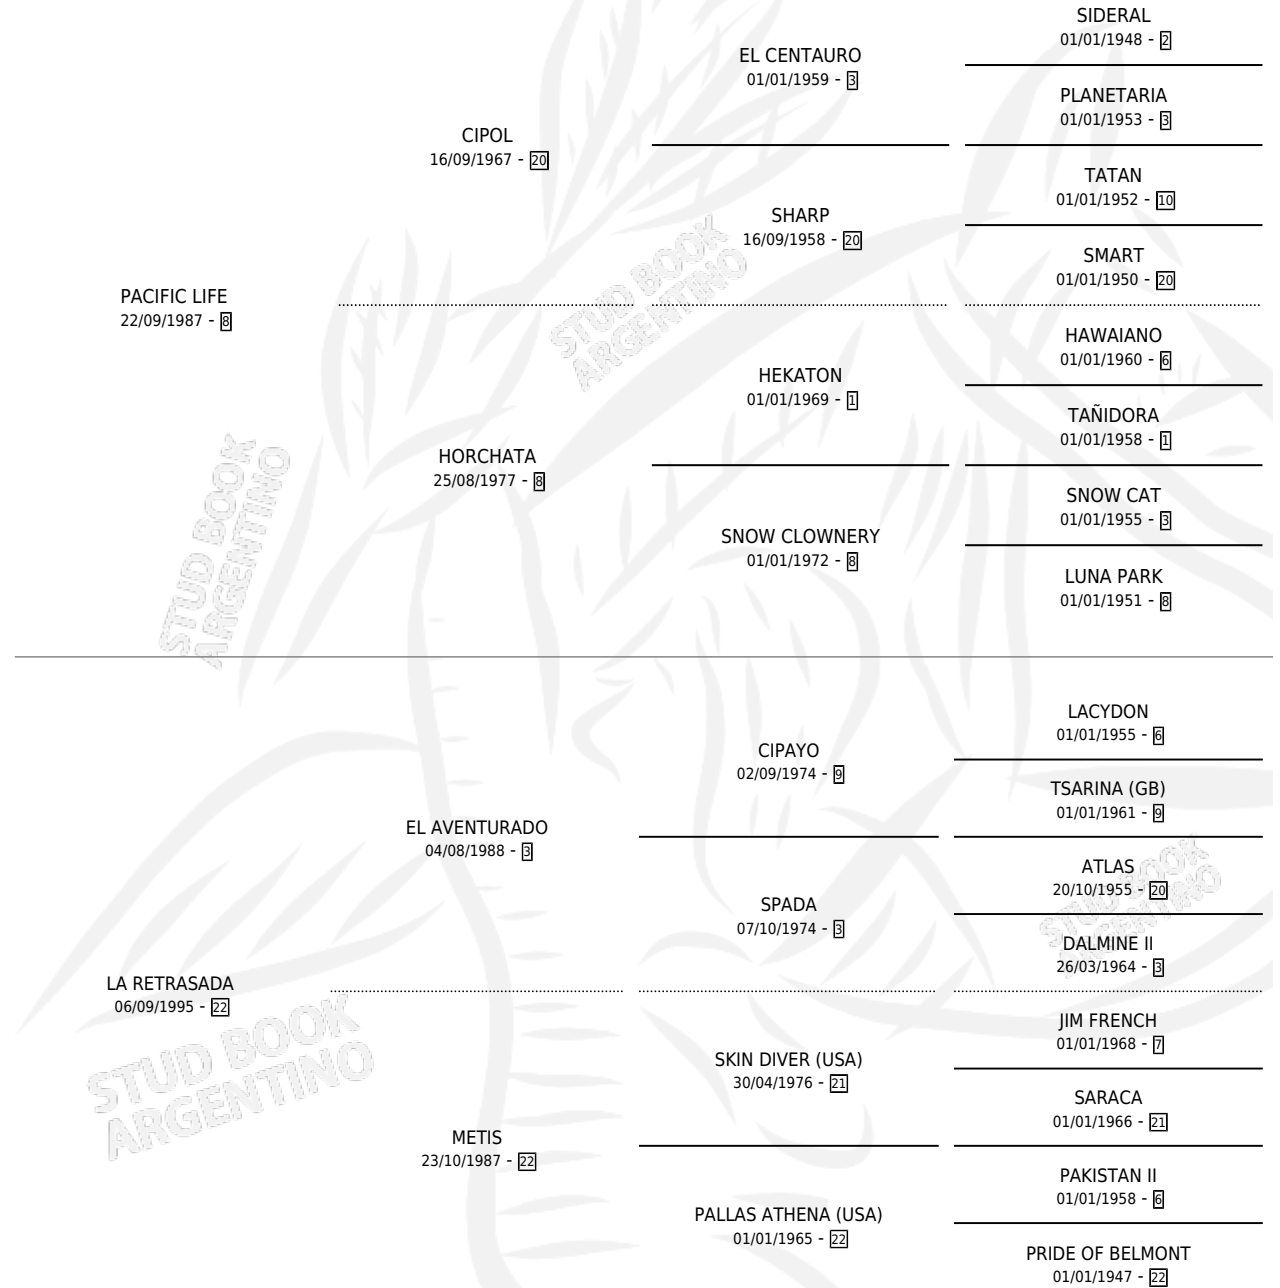

NICO LIFE

por PACIFIC LIFE y LA RETRASADA por EL AVENTURADO

Argentina · Macho · Zaino · SP · 20/11/2003
Familia 22-b · Volumen 38

ESTADO

TIPIFICACIÓN SANGUÍNEA	✓
TIPIFICACIÓN POR ADN	X
PASAPORTE	X
IDENTIFICACIÓN POR MICROCHIP	X
REPRODUCTOR	X

Lugar de nacimiento: Rita Maria

Criador: Sin dato

PEDIGREE

NICO LIFE

Datos oficiales del Stud Book Argentino

Documento generado el 10/05/2026

studbook.org.ar