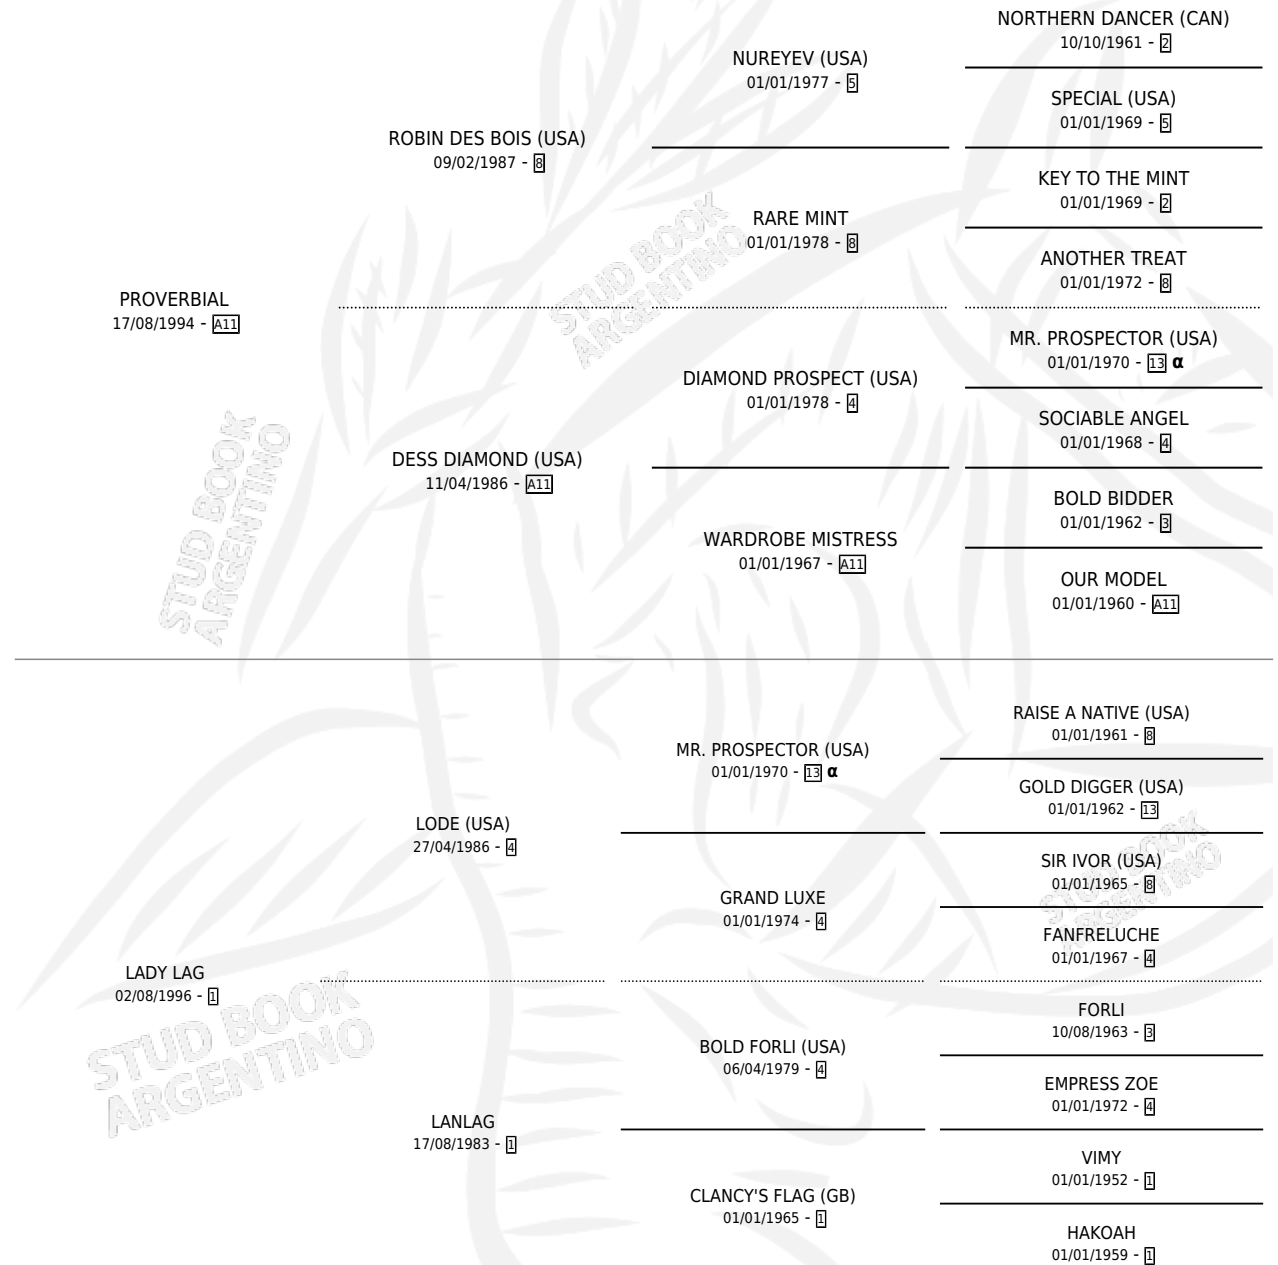

# TUERTO PRO

por **PROVERBIAL** y **LADY LAG** por **LODE (USA)**

Argentina · Macho · Alazan · SP · 25/11/2003  
Familia 1-n · Volumen 38

## ESTADO

TIPIFICACIÓN SANGUÍNEA	✓
TIPIFICACIÓN POR ADN	X
PASAPORTE	X
IDENTIFICACIÓN POR MICROCHIP	X
REPRODUCTOR	X

**Lugar de nacimiento:** La Virinia

**Criador:** La Virinia

## PEDIGREE

INBREEDING : α