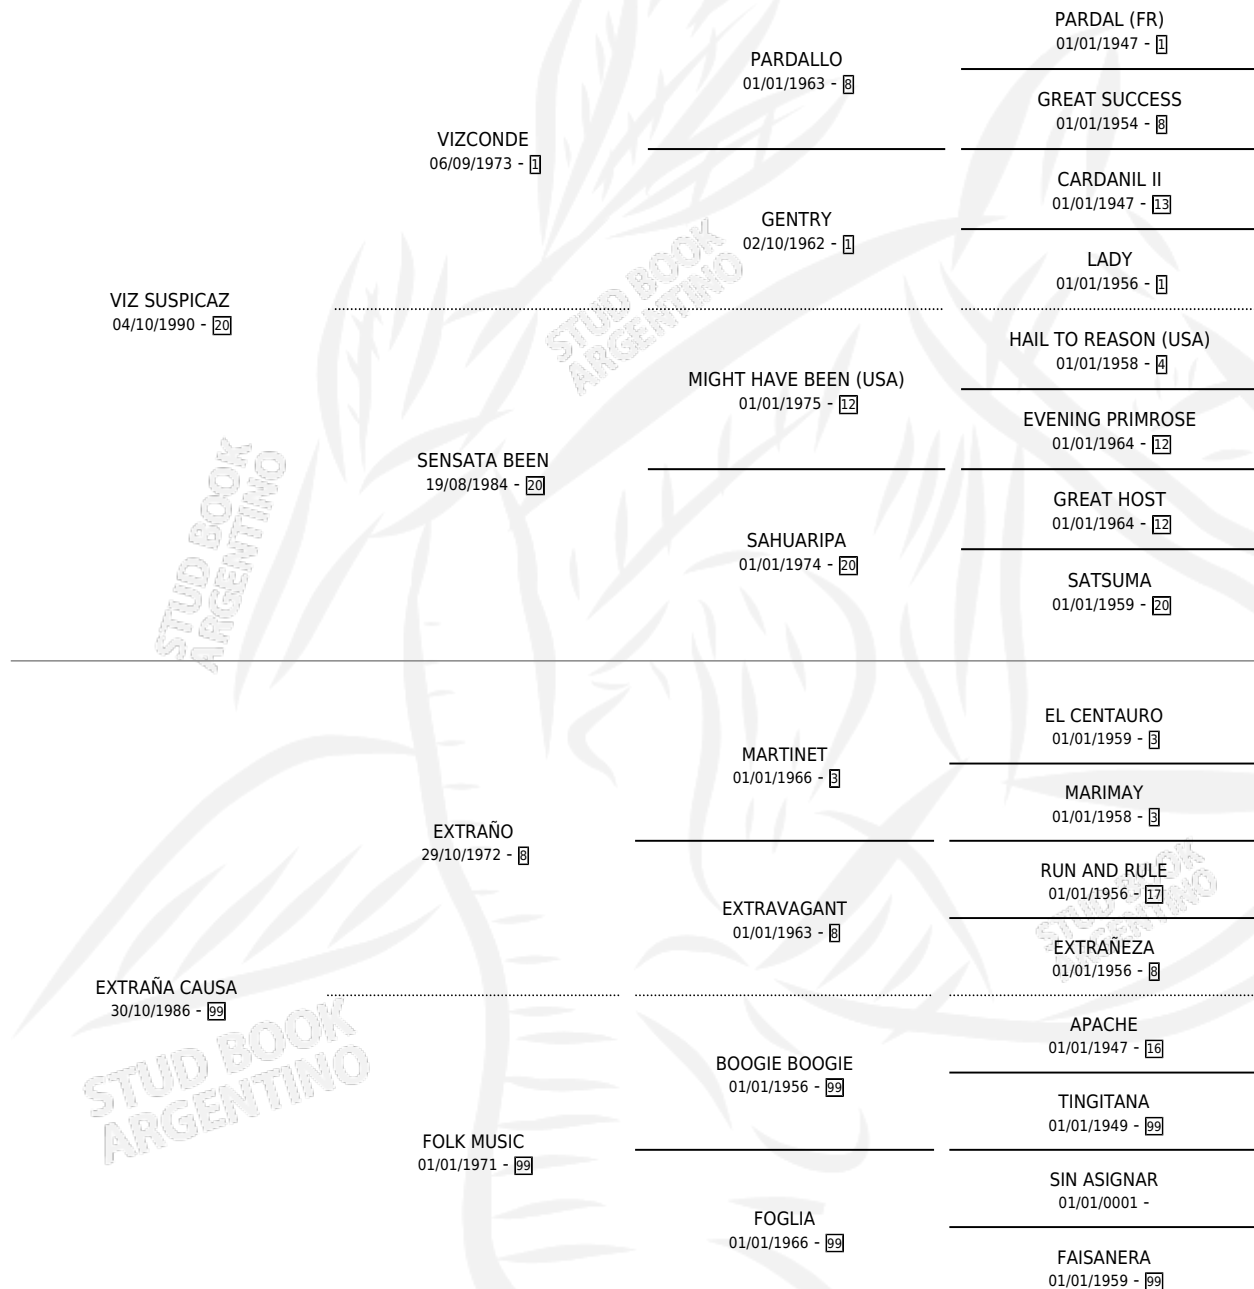

DIGNA SUSPICAZ

por VIZ SUSPICAZ y EXTRAÑA CAUSA por EXTRAÑO

Argentina · Hembra · Zaino · SP · 10/12/2003
Familia 99 · Volumen 38

ESTADO

TIPIFICACIÓN SANGUÍNEA	X
TIPIFICACIÓN POR ADN	✓
PASAPORTE	X
IDENTIFICACIÓN POR MICROCHIP	X
REPRODUCTOR	X

Lugar de nacimiento: Sol de Mayo

Criador: Sin dato

PEDIGREE

DIGNA SUSPICAZ

Datos oficiales del Stud Book Argentino

Documento generado el 09/05/2026

studbook.org.ar