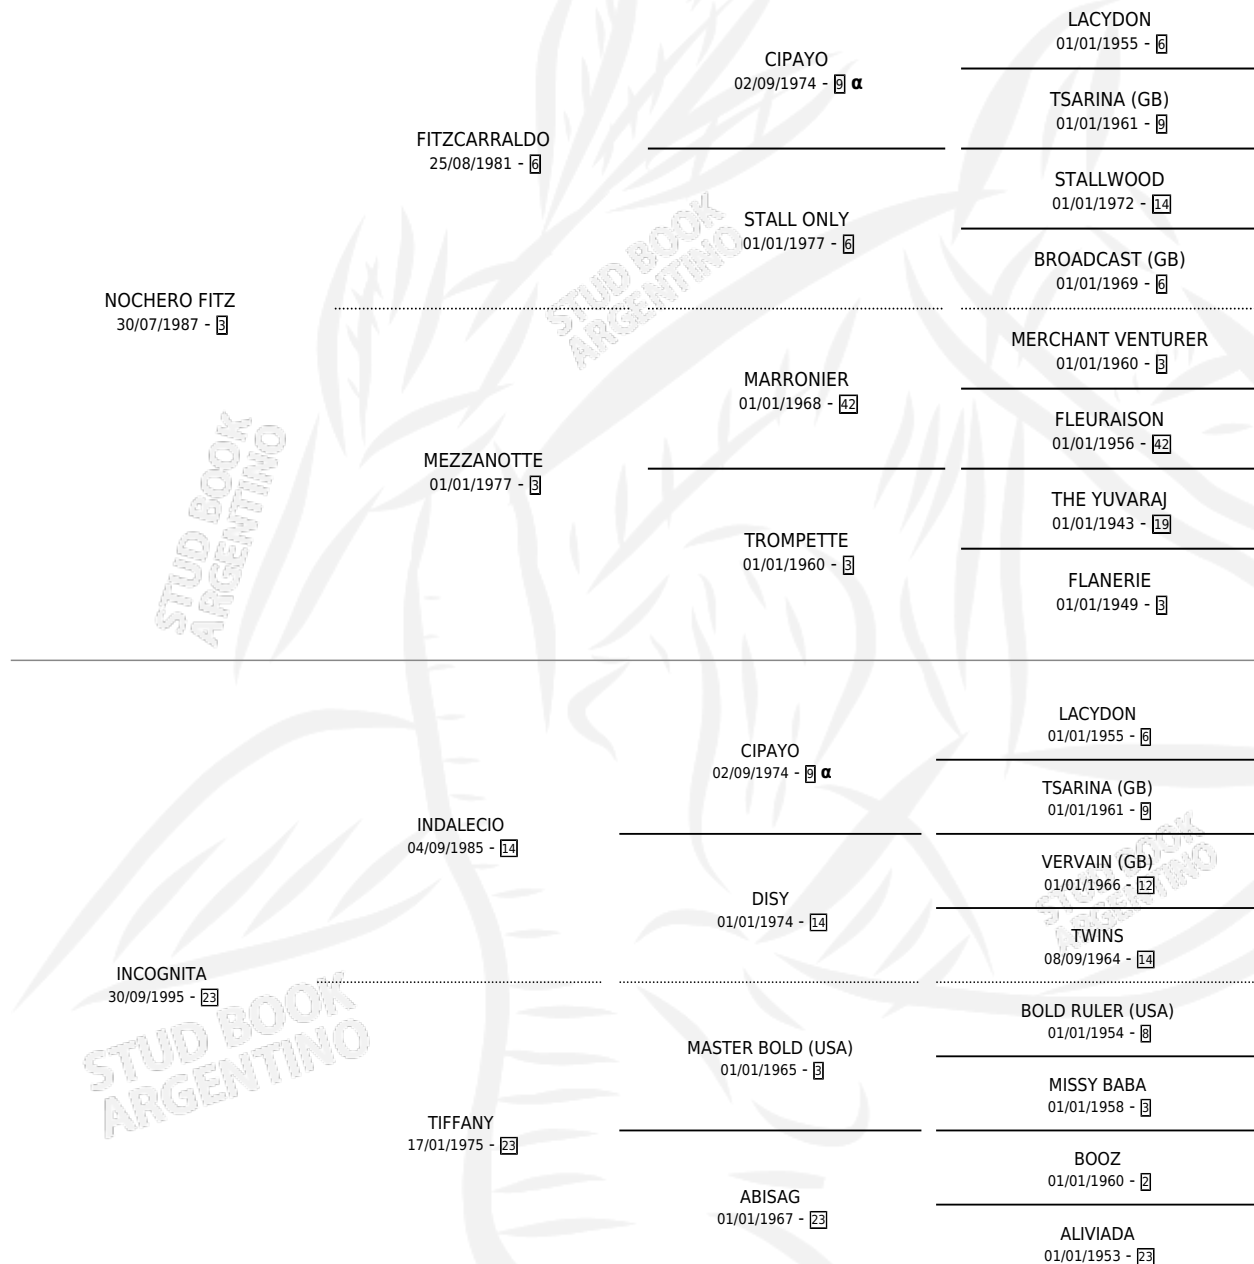

SIMPLE NIGHT

por NOCHERO FITZ y INCOGNITA por INDALECIO

Argentina · Macho · Alazan · SP · 05/10/2003
Familia 23-a · Volumen 38

ESTADO

TIPIFICACIÓN SANGUÍNEA	X
TIPIFICACIÓN POR ADN	X
PASAPORTE	X
IDENTIFICACIÓN POR MICROCHIP	X
REPRODUCTOR	X

Lugar de nacimiento: Cuesta Del Viento

Criador: Sin dato

PEDIGREE

INBREEDING : α

SIMPLE NIGHT

Datos oficiales del Stud Book Argentino

Documento generado el 11/05/2026

studbook.org.ar