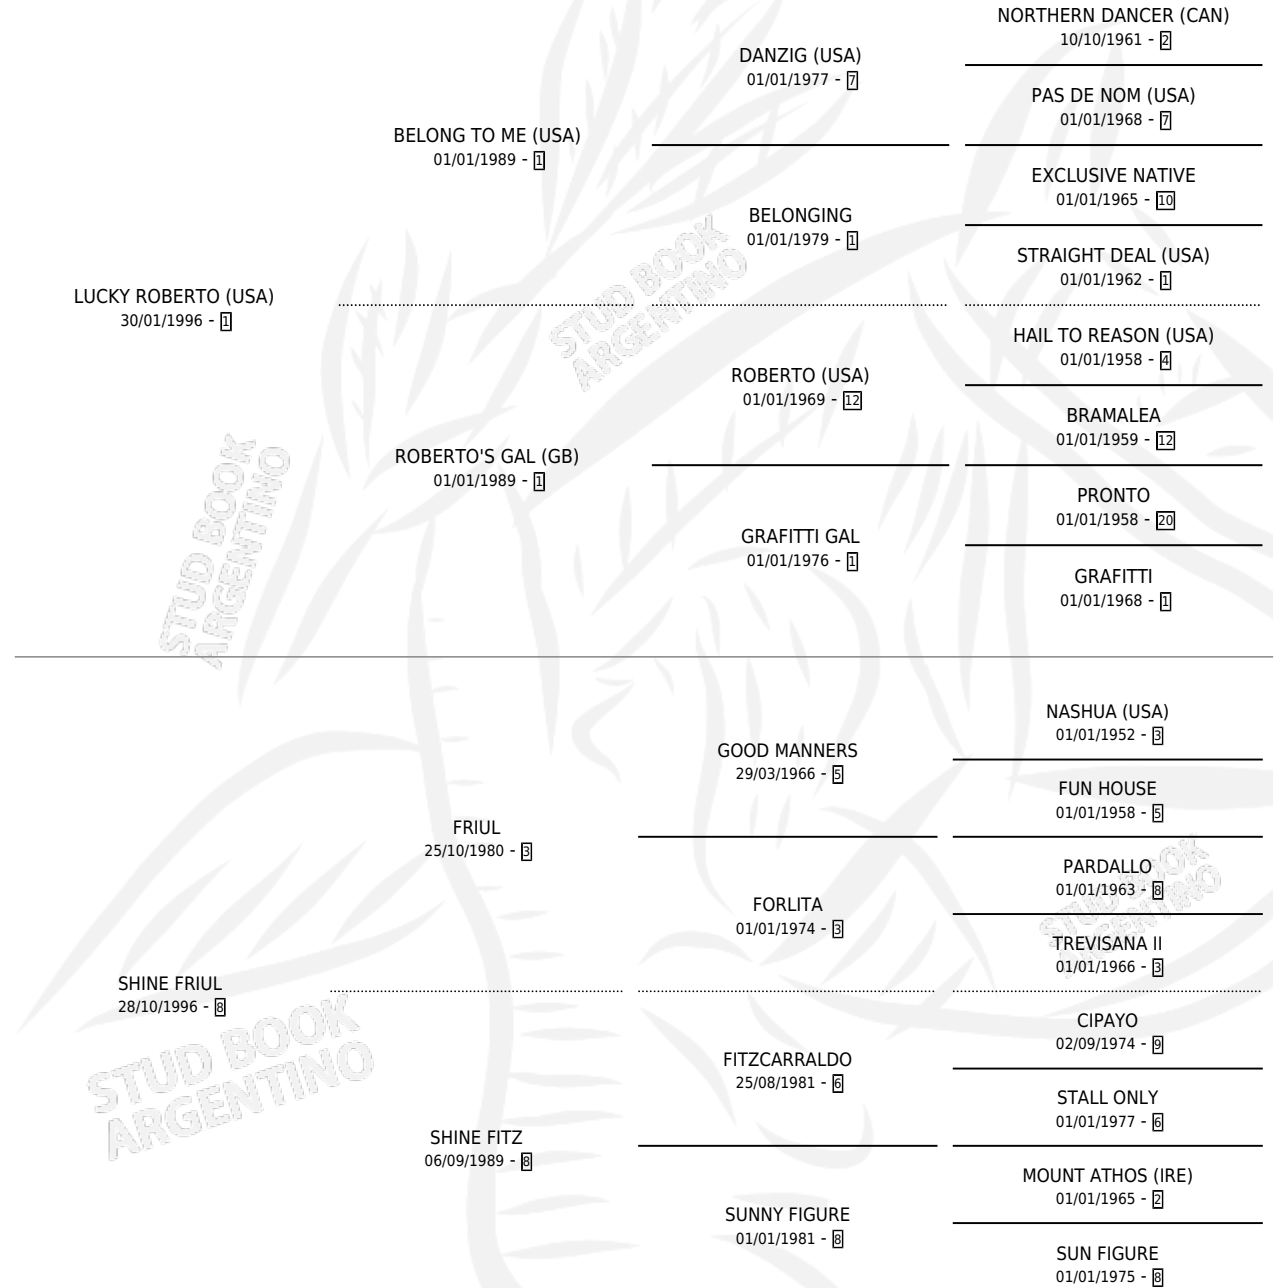

SHINE LUCK

por LUCKY ROBERTO (USA) y SHINE FRIUL por FRIUL

Argentina · Macho · Zaino Doradillo · SP · 28/09/2003
Familia 8-j · Volumen 38

ESTADO

TIPIFICACIÓN SANGUÍNEA	✓
TIPIFICACIÓN POR ADN	✓
PASAPORTE	X
IDENTIFICACIÓN POR MICROCHIP	X
REPRODUCTOR	✓

Lugar de nacimiento: Cosa Nostra

Criador: Cosa Nostra

PEDIGREE

CAMPAÑA

Solo carreras oficiales de Argentina

POR EDAD

EDAD	CC	1°	2°	3°	4°	5°	NP	CLC	CLG	CLCG1	CLGG1	IMPORTE	GANANCIA / CC
2 AÑOS	1	0	0	0	0	1	0	0	0	0	0	\$840	\$840
3 AÑOS	12	2	0	1	2	5	2	0	0	0	0	\$34,983	\$2,915
4 AÑOS	11	2	0	1	0	1	7	0	0	0	0	\$41,870	\$3,806
5 AÑOS	11	1	1	1	1	1	6	1	0	0	0	\$29,460	\$2,678
6 AÑOS	6	0	0	0	0	0	6	0	0	0	0	\$0	\$0
7 AÑOS	3	0	0	0	0	0	3	0	0	0	0	\$0	\$0
TOTALES	44	5	1	3	3	8	24	1	0	0	0	\$107,153	\$2,435
%		11.4%	2.3%	6.8%	6.8%	18.2%	54.5%	2.3%	0.0%	0.0%	0.0%		