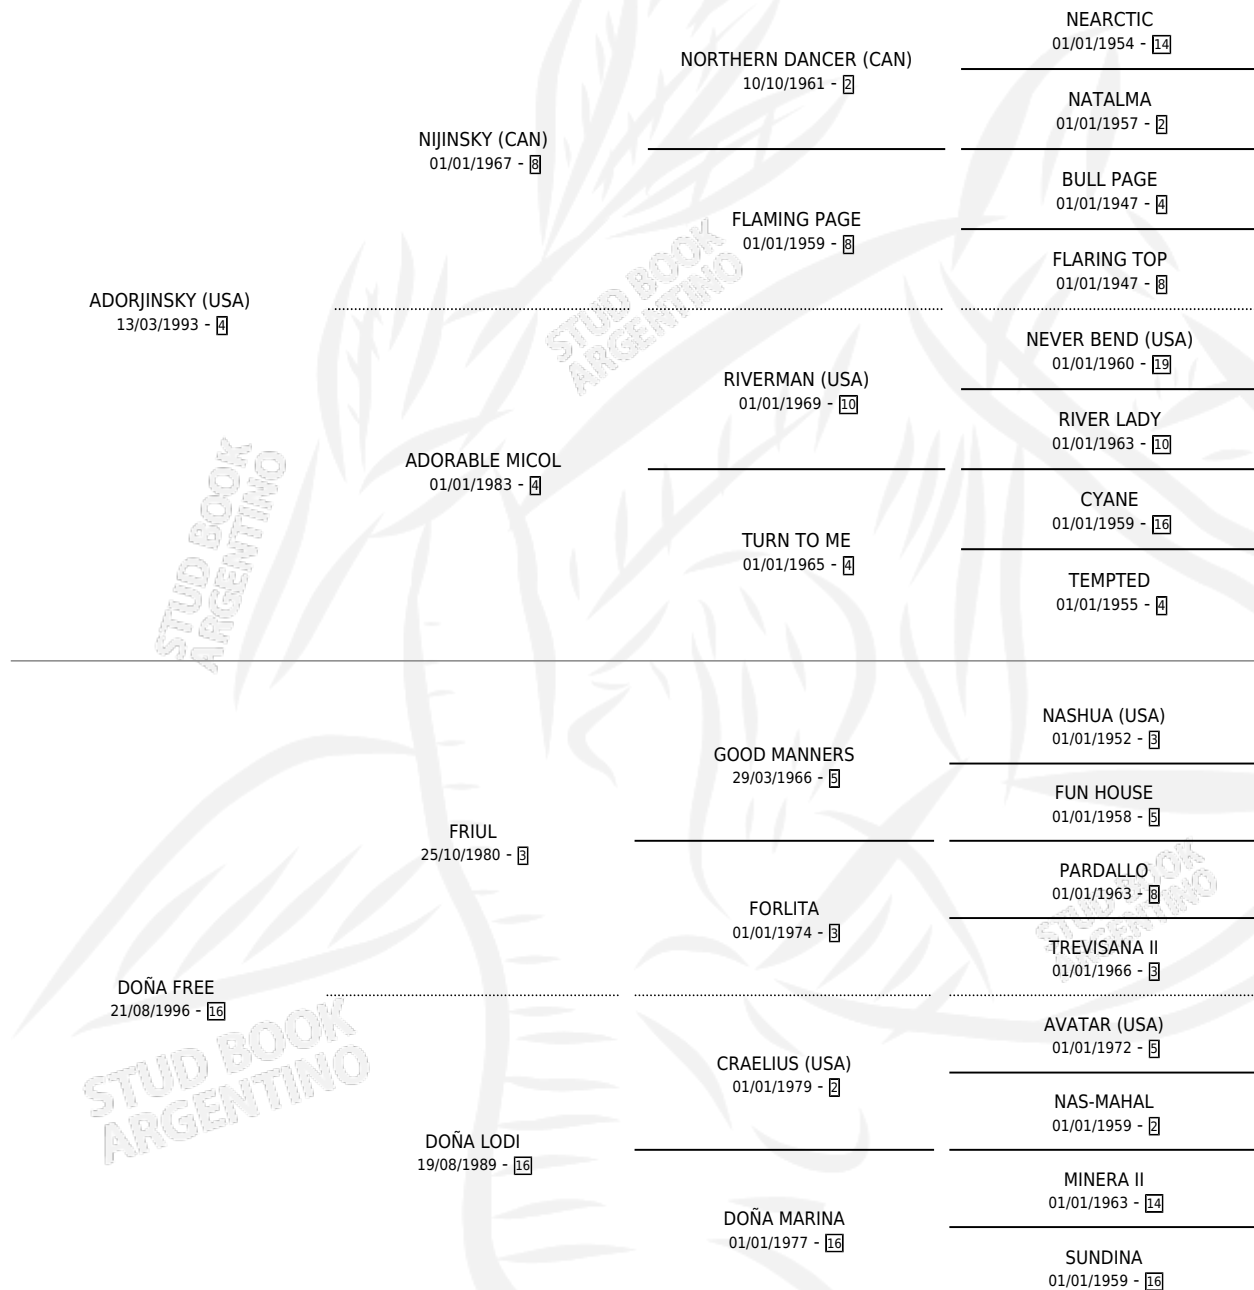

FREE JINSKY

por ADORJINSKY (USA) y DOÑA FREE por FRIUL

Argentina · Macho · Zaino · SP · 25/09/2003
Familia 16-h · Volumen 38

ESTADO

TIPIFICACIÓN SANGUÍNEA	✓
TIPIFICACIÓN POR ADN	✓
PASAPORTE	X
IDENTIFICACIÓN POR MICROCHIP	X
REPRODUCTOR	X

Lugar de nacimiento: Cosa Nostra

Criador: Cosa Nostra

PEDIGREE

CAMPAÑA

Solo carreras oficiales de Argentina

POR EDAD

EDAD	CC	1°	2°	3°	4°	5°	NP	CLC	CLG	CLCG1	CLGG1	IMPORTE	GANANCIA / CC
3 AÑOS	8	1	0	0	0	1	6	0	0	0	0	\$14,930	\$1,866
4 AÑOS	10	0	0	0	0	1	9	0	0	0	0	\$930	\$93
5 AÑOS	4	0	0	0	0	1	3	0	0	0	0	\$850	\$213
TOTALES	22	1	0	0	0	3	18	0	0	0	0	\$16,710	\$760
%		4.5%	0.0%	0.0%	0.0%	13.6%	81.8%	0.0%	0.0%	0.0%	0.0%		