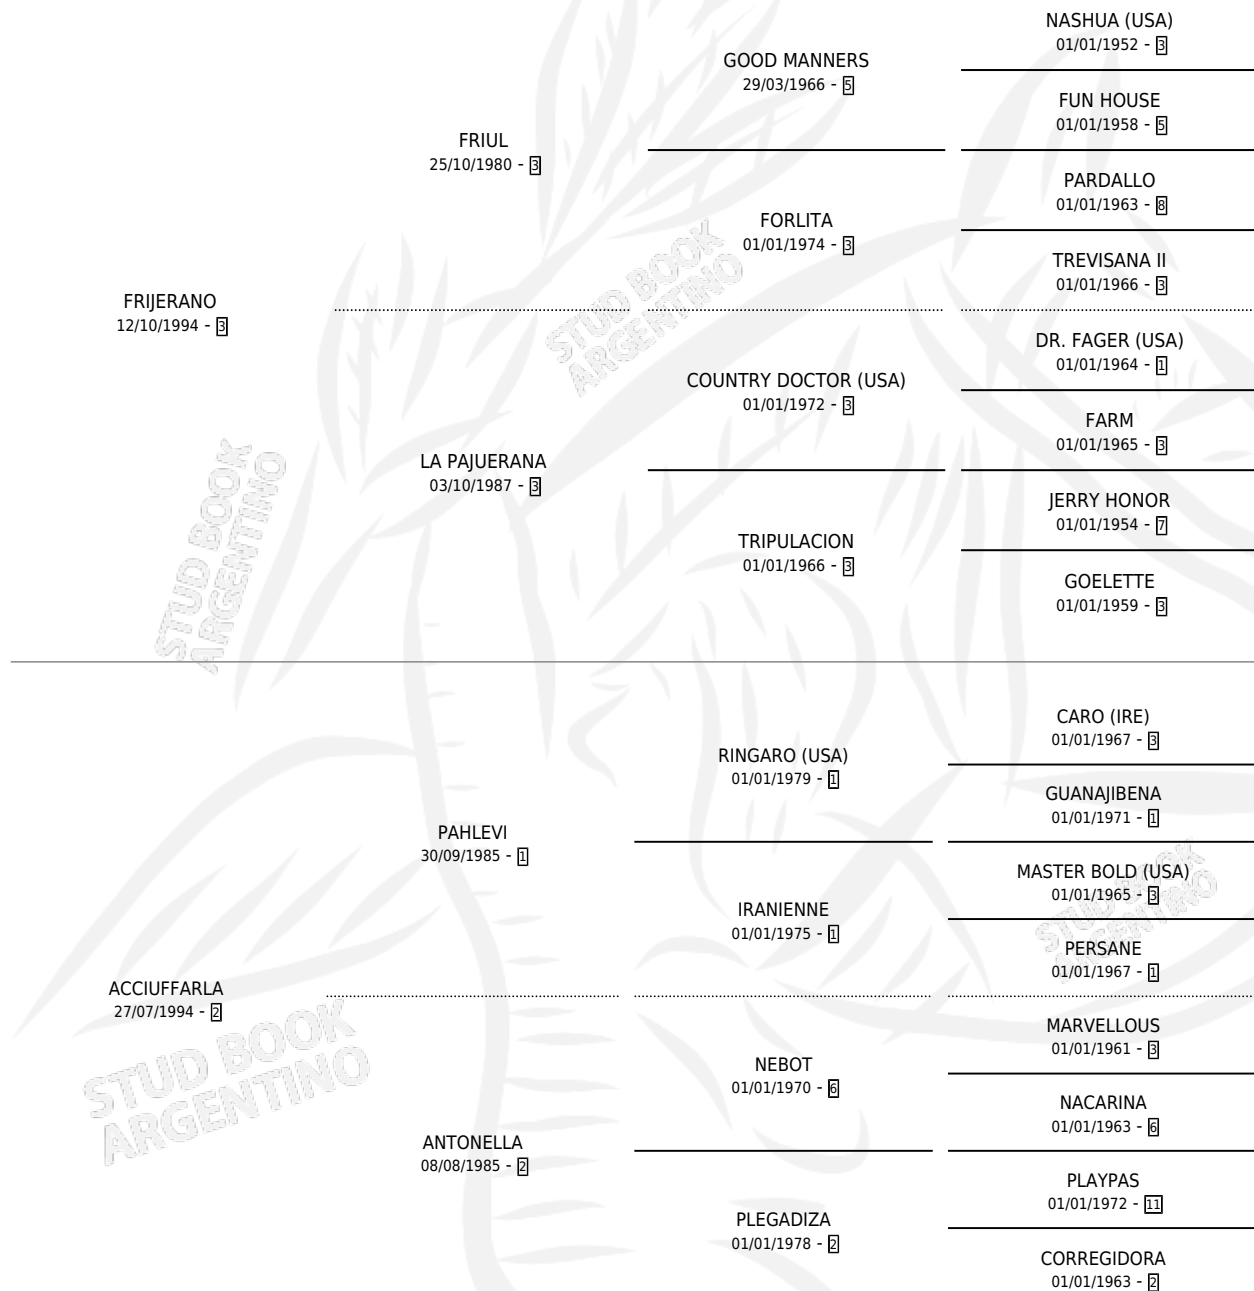

ACCIUFRI

por FRIJERANO y ACCIUFFARLA por PAHLEVI

Argentina · Hembra · Tordillo · SP · 02/10/2003
Familia 2-I · Volumen 38

ESTADO

TIPIFICACIÓN SANGUÍNEA	✓
TIPIFICACIÓN POR ADN	✓
PASAPORTE	X
IDENTIFICACIÓN POR MICROCHIP	X
REPRODUCTOR	✓

Lugar de nacimiento: Cosa Nostra

Criador: Cosa Nostra

~

HIJOS

	MACHOS	HEMBRAS
2 NACIERON	1	1
SIN ACTUACIONES		

PEDIGREE

CAMPAÑA

Solo carreras oficiales de Argentina